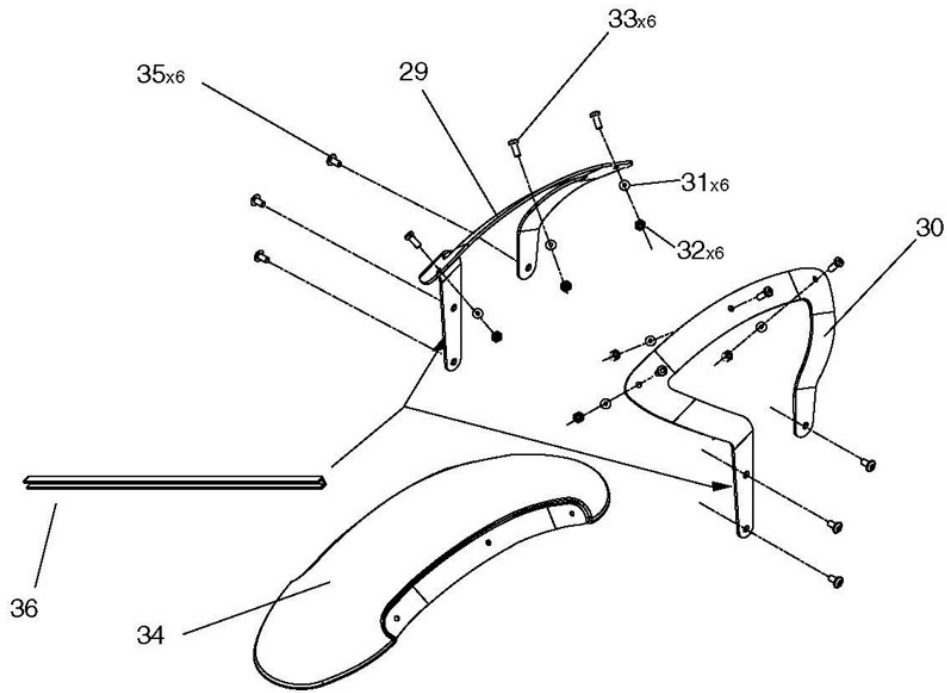

garde boue 1 422

NUMERO

29
30
31
32
33
34
35
36

DESIGNATION

Patte garde boue avant droit
Patte garde boue avant gauche
Ecrou HMF8 M5
Rondelle Z5N ZFN
Vis BHC M5*12 C8,8 ZFN
Garde boue avant
Vis BHC M6*12 C10,9 ZFN
Profil en U

CODE PIECE

F09 21 102 AX
F09 21 104 AX
Q01 E0 025 XX
Q01 N0 003 XF
Q01 V0 139 XF
F09 21 100 AXFT
Q01 V0 014 XF
D09 42 142 BX