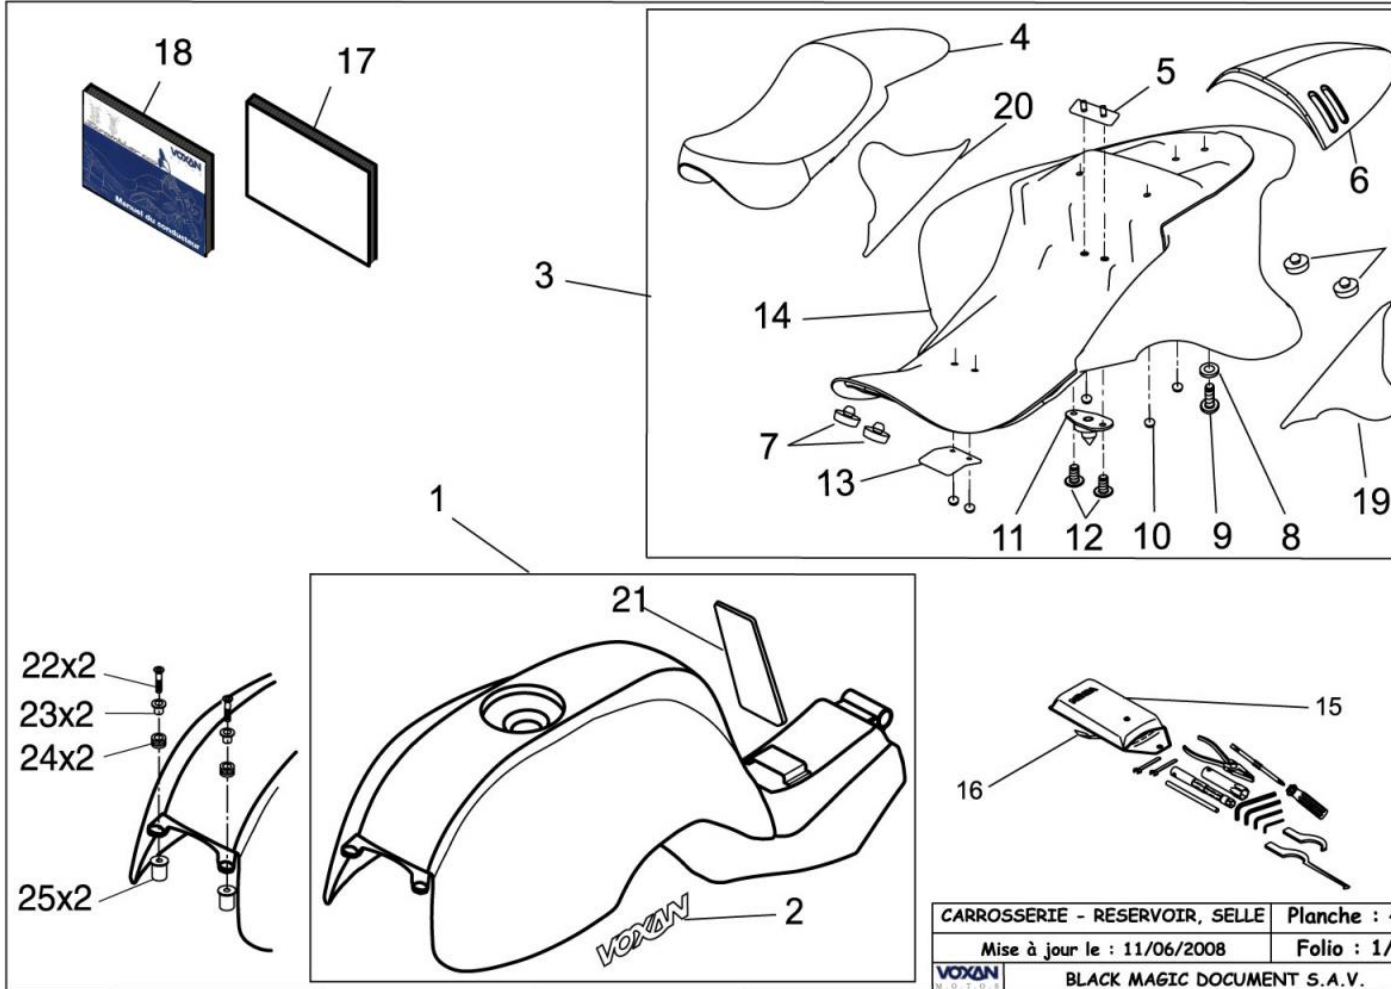

Réservoir, selle 421

CARROSSERIE - RESERVOIR, SELLE	Planche : .
Mise à jour le : 11/06/2008	Folio : 1/
VOXAN	BLACK MAGIC DOCUMENT S.A.V.

NUMERO	DESIGNATION	CODE PIECE
1	Réservoir essence Emeraude	D09 52 120 CXPB
1	Réservoir essence Terre de feu	D09 52 120 CXFW
1	Réservoir essence Magenta	D09 52 120 CXYB
1	Réservoir essence brossé verni	D09 52 120 CXTC
1	Réservoir essence bleu ocean	D09 52 120 CXRD
2	Autocollant VOXAN réservoir	F01 42 140 AX
3	Selle complète	D09 43 106 AX
4	Selle	F09 43 100 BX
5	Tôle fixation serrure de selle	F09 43 114 AX
6	Dosseret de selle	F09 43 104 AXAX
7	Tampon de selle	F09 43 110 AX
8	Rondelle plastique 5,3*12*1	Q01 N0 029 XX
9	Vis BHC M5*16 C8,8 TCP Inox	Q01 V0 140 XX
10	Rivet 4,8*23,5	Q01 R0 010 XX
11	Verrou de selle	F09 43 108 AX
12	Vis acier tête poêlée	Q01 V0 209 XX
13	Tôle fixation avant selle	F09 43 112 AX
15	Trousse à outils complète	D01 85 108 XX
16	Sangle de trousse à outils	F01 43 116 XX
17	Carnet de garantie	F01 85 102 BX
18	Manuel du conducteur black magic FR	F09 85 100 AX
18	Manuel du conducteur espagnol	F09 85 100 AXES
18	Manuel du conducteur anglais	F09 85 100 AXGB
18	Manuel du conducteur allemand	F09 85 100 AXXD
19	Protection thermique GHE tour de selle	F09 43 118 AX
20	Protection thermique DTR tour de selle	F09 43 116 AX
21	Protection réservoir	F09 52 102 AX
22	Vis FHC M6*25 C8,8 ZFN	Q01 V0 144 XF
23	Entretoise supérieure	F01 41 138 XX
24	Silent bloc	F01 31 168 XX
25	Well-nut M6	Q01 E0 039 XX