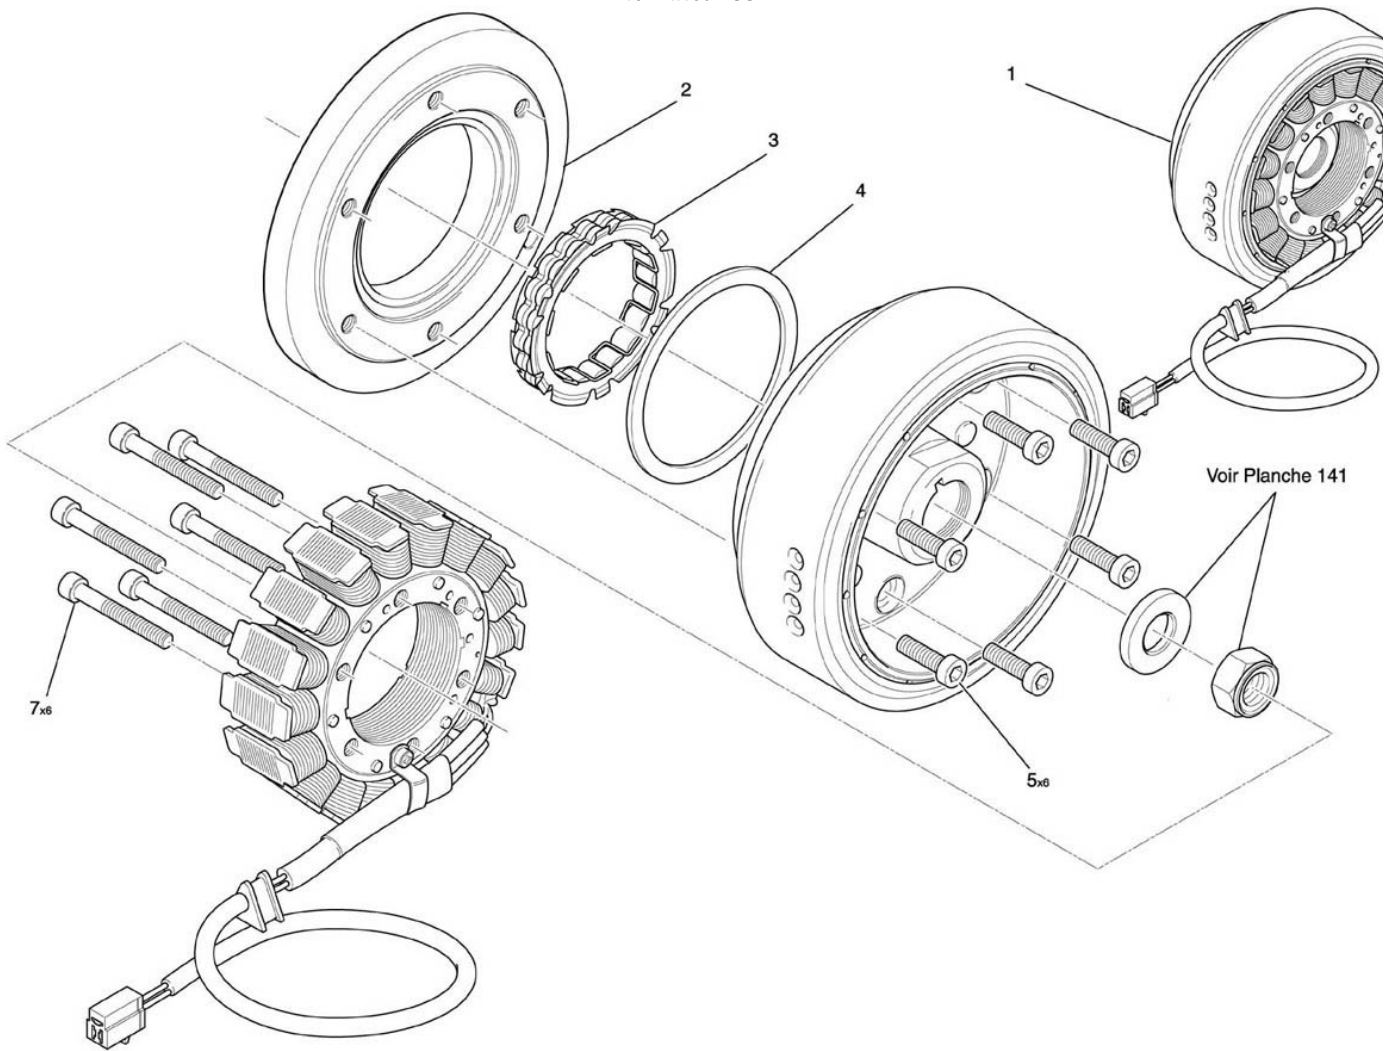

Alternateur 331

NUMERO

- 1
- 2
- 3
- 4
- 5
- 7

DESIGNATION

- Alternateur
- Volant d'inertie
- Roue libre démarreur
- Rondelle appui alternateur
- Vis CHC M8*20 TB C10,9 ZFN
- Vis CHC M6*35-24 C8,8 ZFN

CODE PIECE

- F01 33 170 BX
- F01 33 240 AX
- F01 19 102 XX
- F01 33 182 DX
- Q01 V0 190 XF
- Q01 V0 024 XF