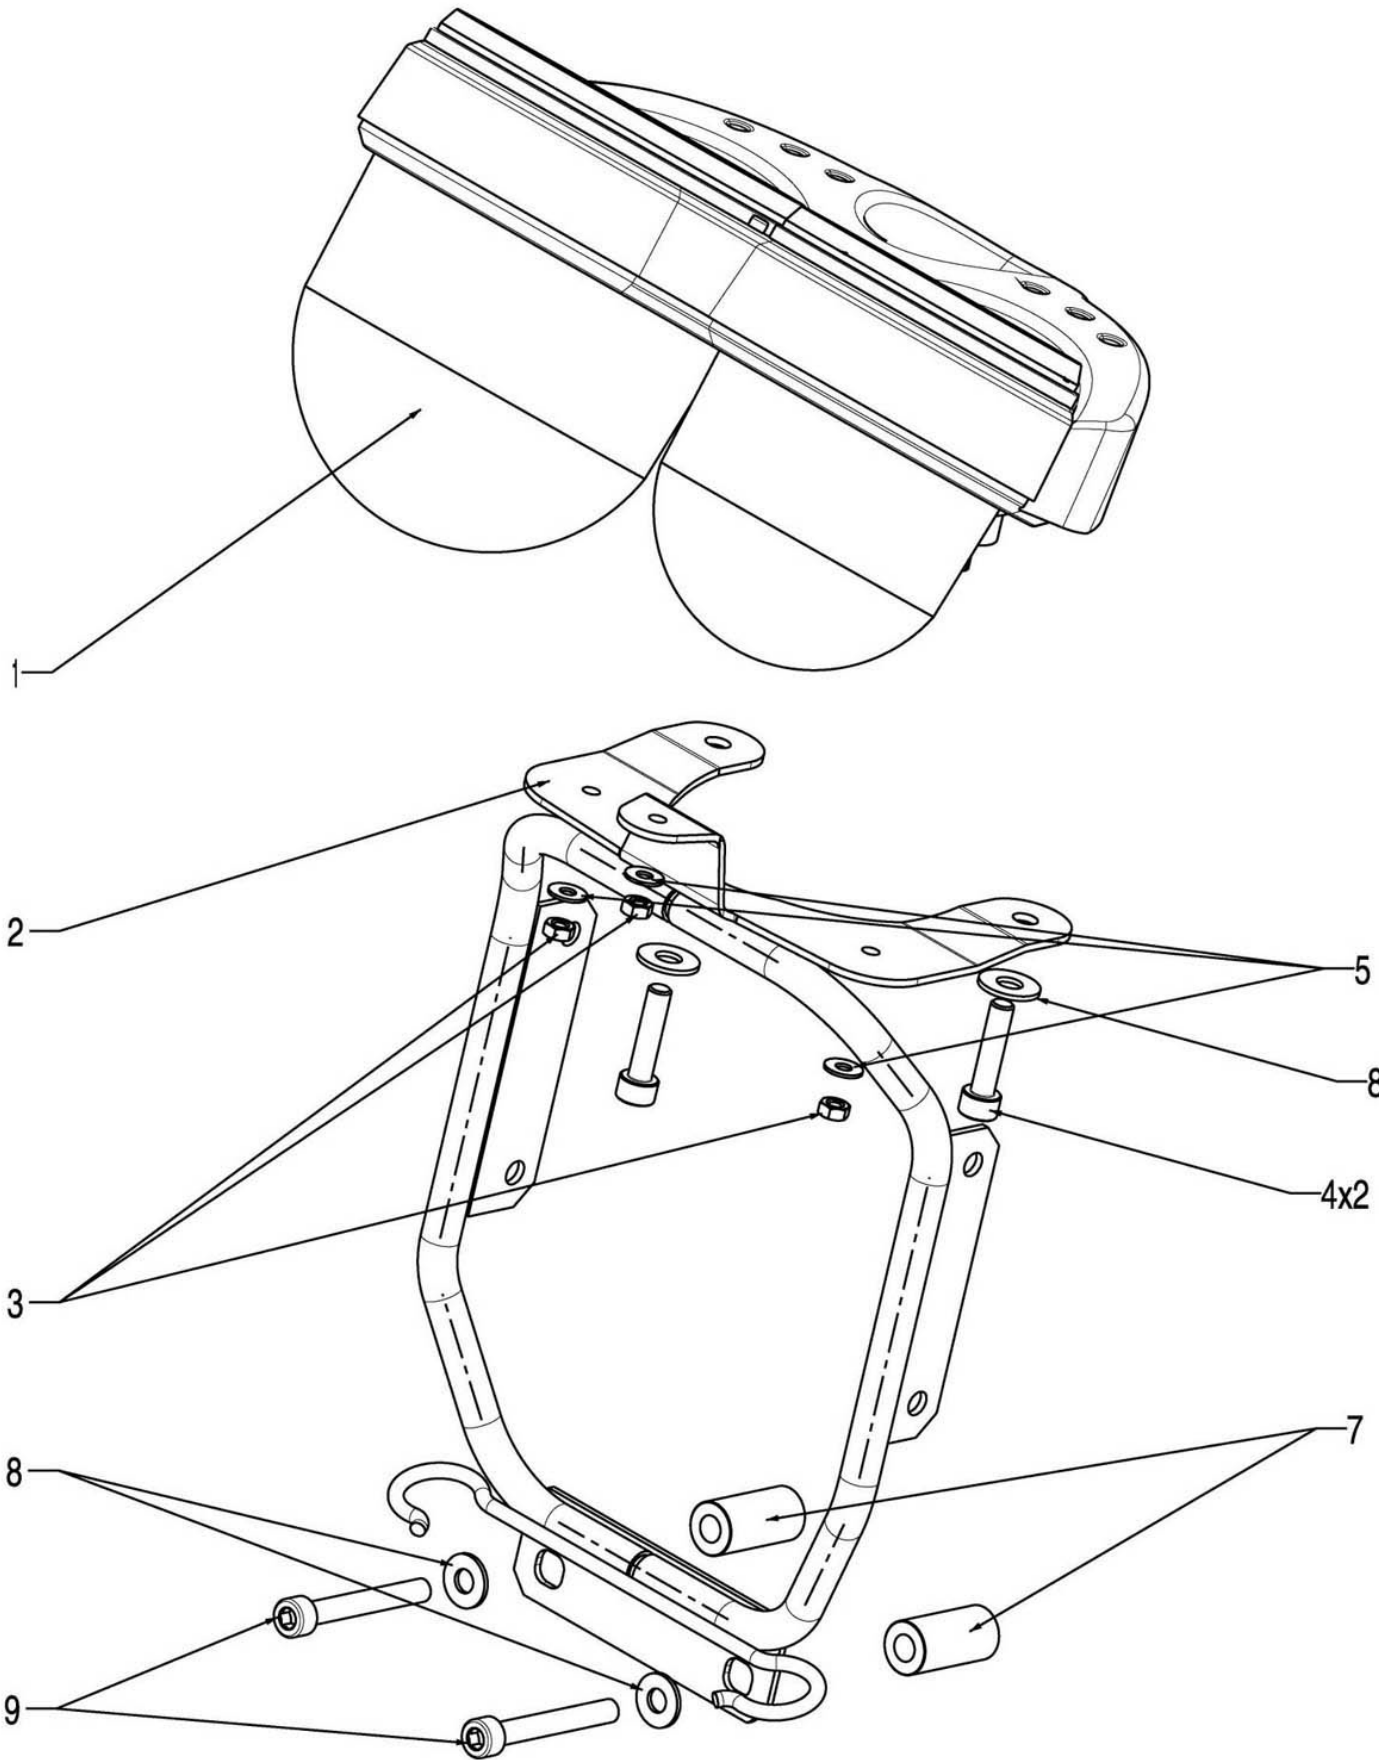

Tableau de bord 321

NUMERO

- 1
- 2
- 3
- 4
- 5
- 7
- 8
- 9

DESIGNATION

- Tableau de bord complet
- Araignée support phare
- Ecrou HM4 ZFN
- Vis CHC M6*10 C8,8 ZFN
- Rondelle GROWER W4
- Entretoise Inf'D'araignée
- Rondelle M6 ZFN
- Vis CHC M6*40 C8,8 ZFN

CODE PIECE

- F09 32 106 AX
- F03 32 106 DXFE
- Q01 E0 001 XF
- Q01 V0 017 XF
- Q01 N0 027 XX
- F04 32 116 AX
- Q01 N0 006 XF
- Q01 V0 079 XF