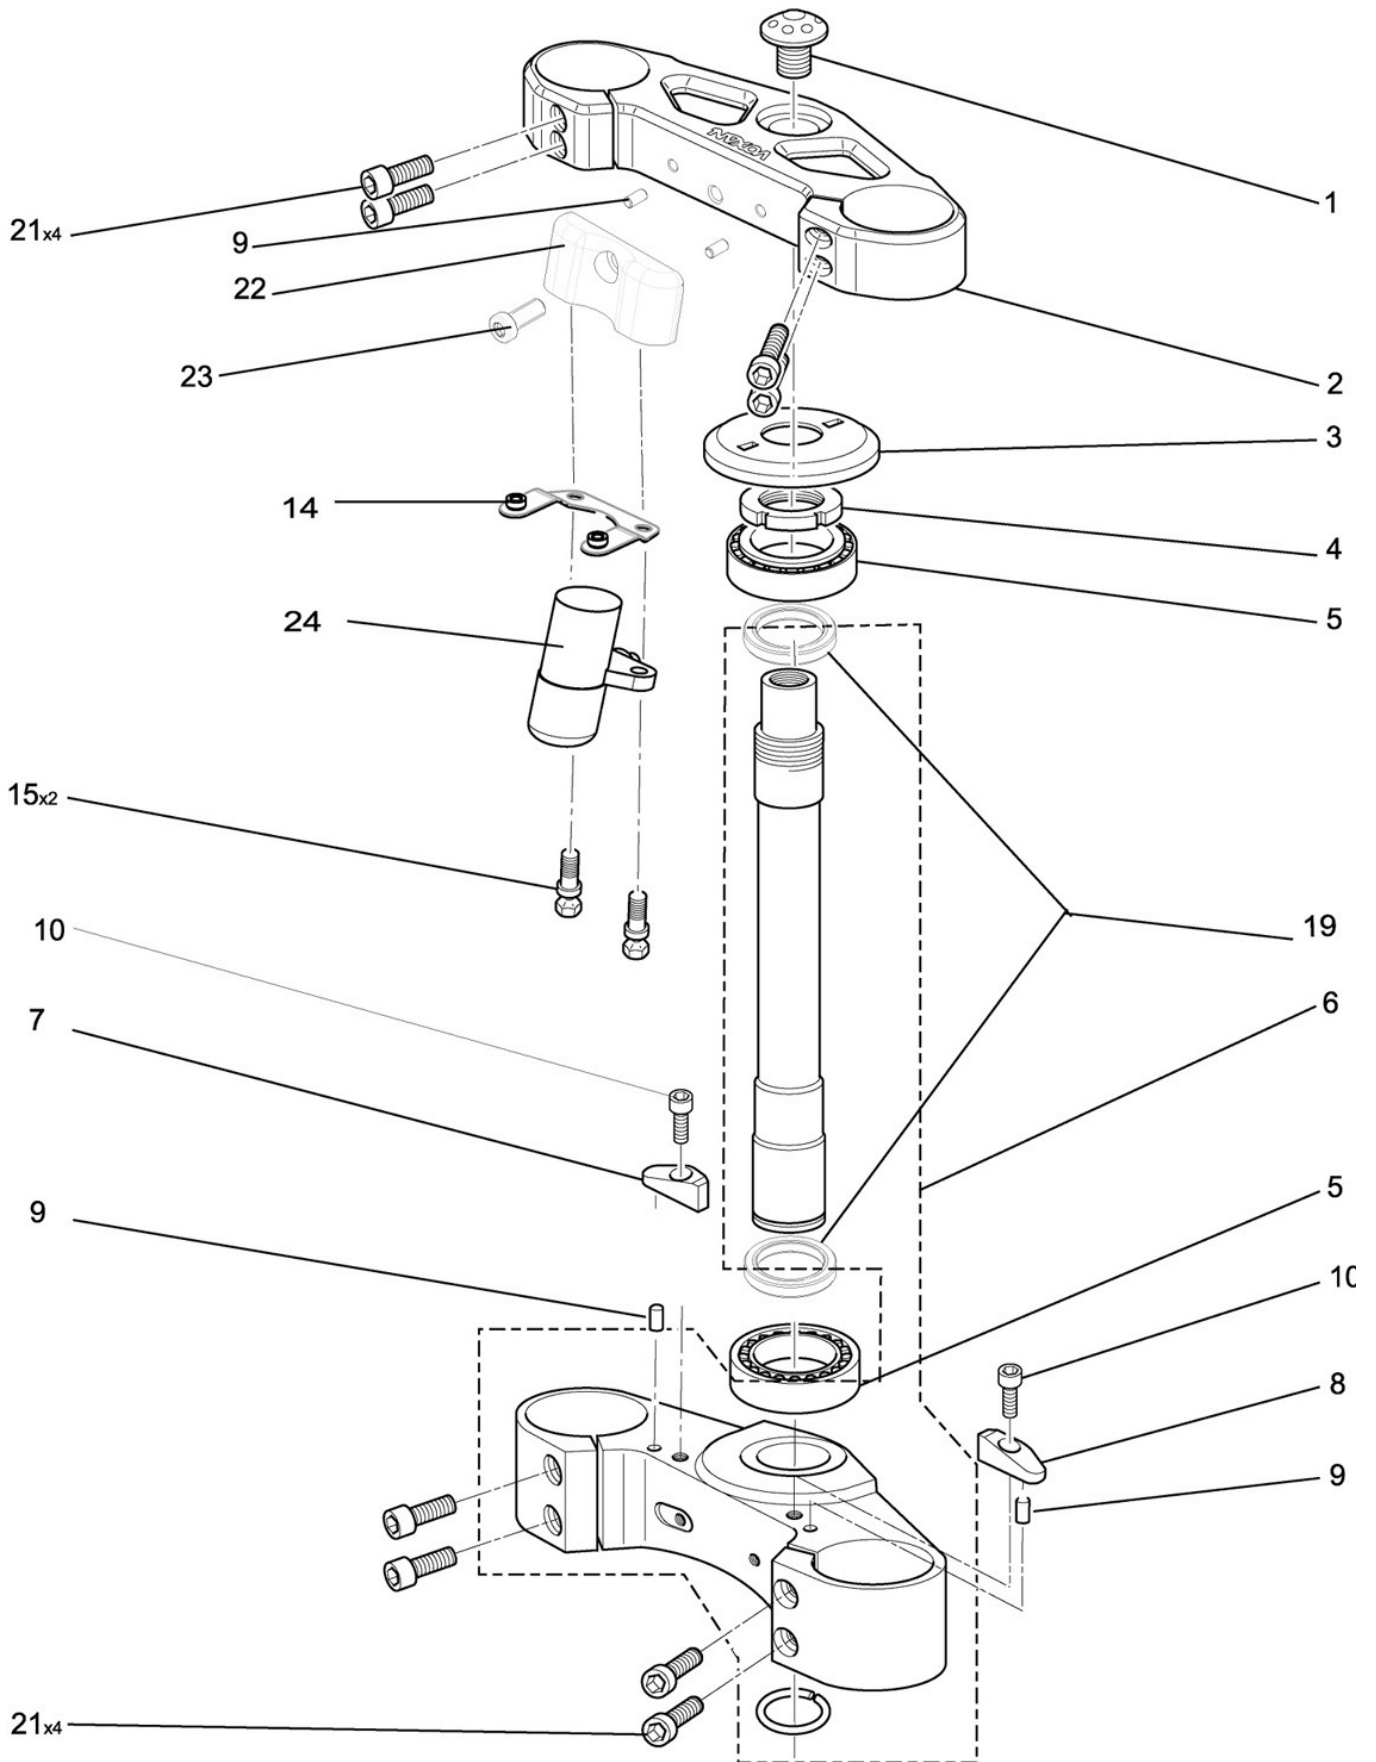

## Colonne de direction 211

**NUMERO**

- 1
- 2
- 3
- 4
- 5
- 6
- 7
- 8

**DESIGNATION**

- Vis supérieure de colonne
- Té supérieur gravé
- Rondelle frein d'axe de colonne
- Ecrou à encoche M30
- Roulements à rouleaux coniques
- Té inférieur
- Butée de direction droite
- Butée de direction gauche

**CODE PIECE**

- F01 21 118 CX
- F09 21 117 DX
- F01 21 114 DX
- Q01 E0 014 XX
- F01 21 386 AX
- D02 21 200 AX
- F02 21 136 BX
- F02 21 138 BX