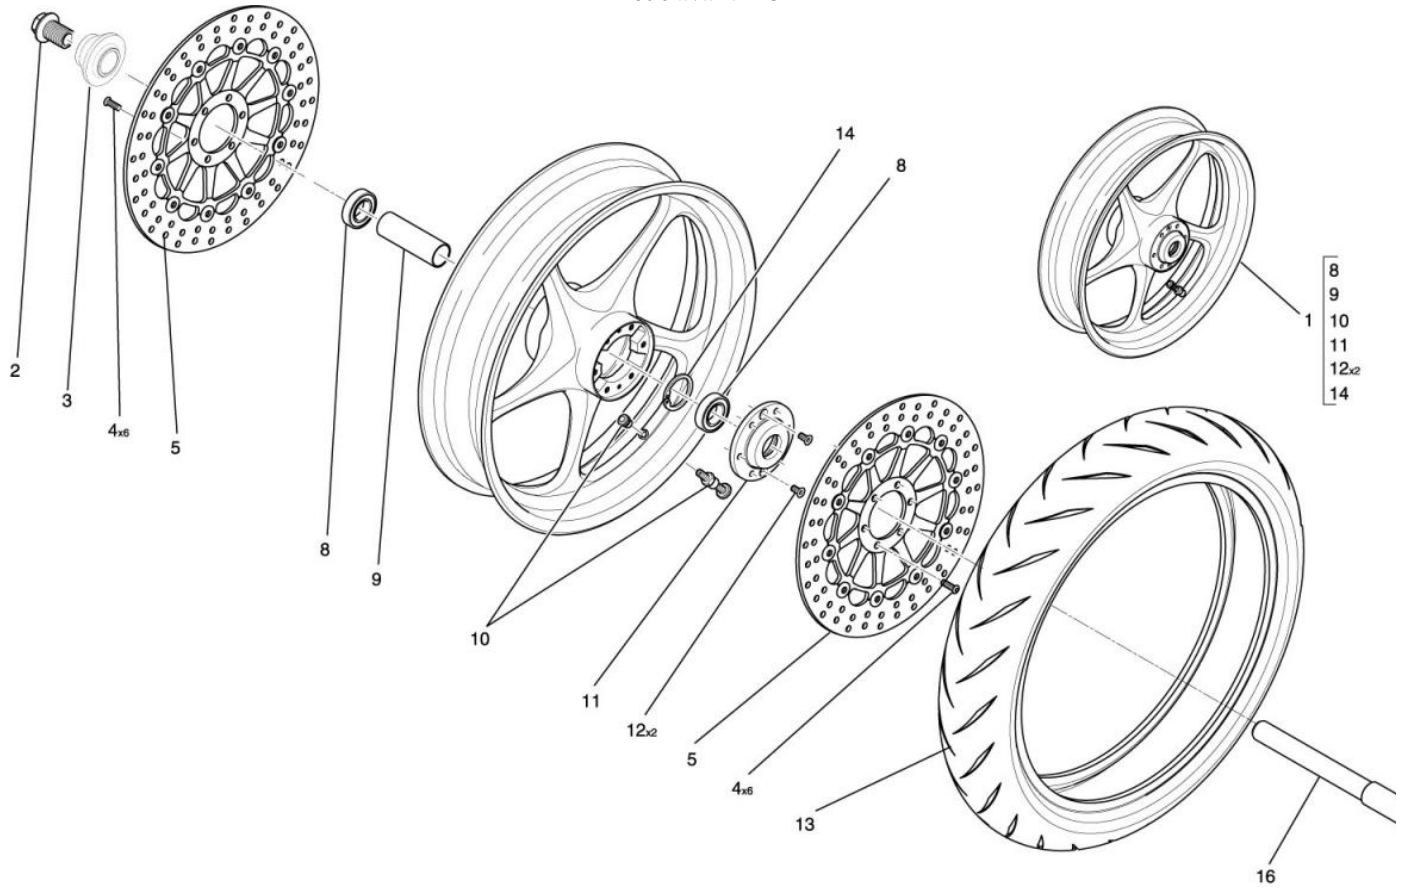

Roue avant 213

NUMERO

1
2
3
4
5
8
9
10
11
12
13
14
16

DESIGNATION

Jante avant noire polie
Vis d'axe de roue avant
Entretoise gauche roue avant
Vis BHC M8*25 C8,8 ZFN
Disque de frein avant D / G
Roulement 6005 2RS
Entretoise moyeu roue avant
Valve coudée 90 alu avant
Flasque support disque roue avant
Vis FHC M6*16 C8,8 ZFN
Pneu Pilot Power 120/70 ZR17
Anneau élastique pour alésage 47*1,75
Axe de roue avant

CODE PIECE

D01 21 264 AFTC
F01 21 338 GX
F04 21 100 BX
Q01 V0 045 XF
F01 21 458 AX
F01 22 314 AX
F01 21 380 AX
F01 21 480 AX
F01 21 378 AX
Q01 V0 034 XF
F07 21 100 AX
Q01 A0 019 XX
F01 21 350 JX