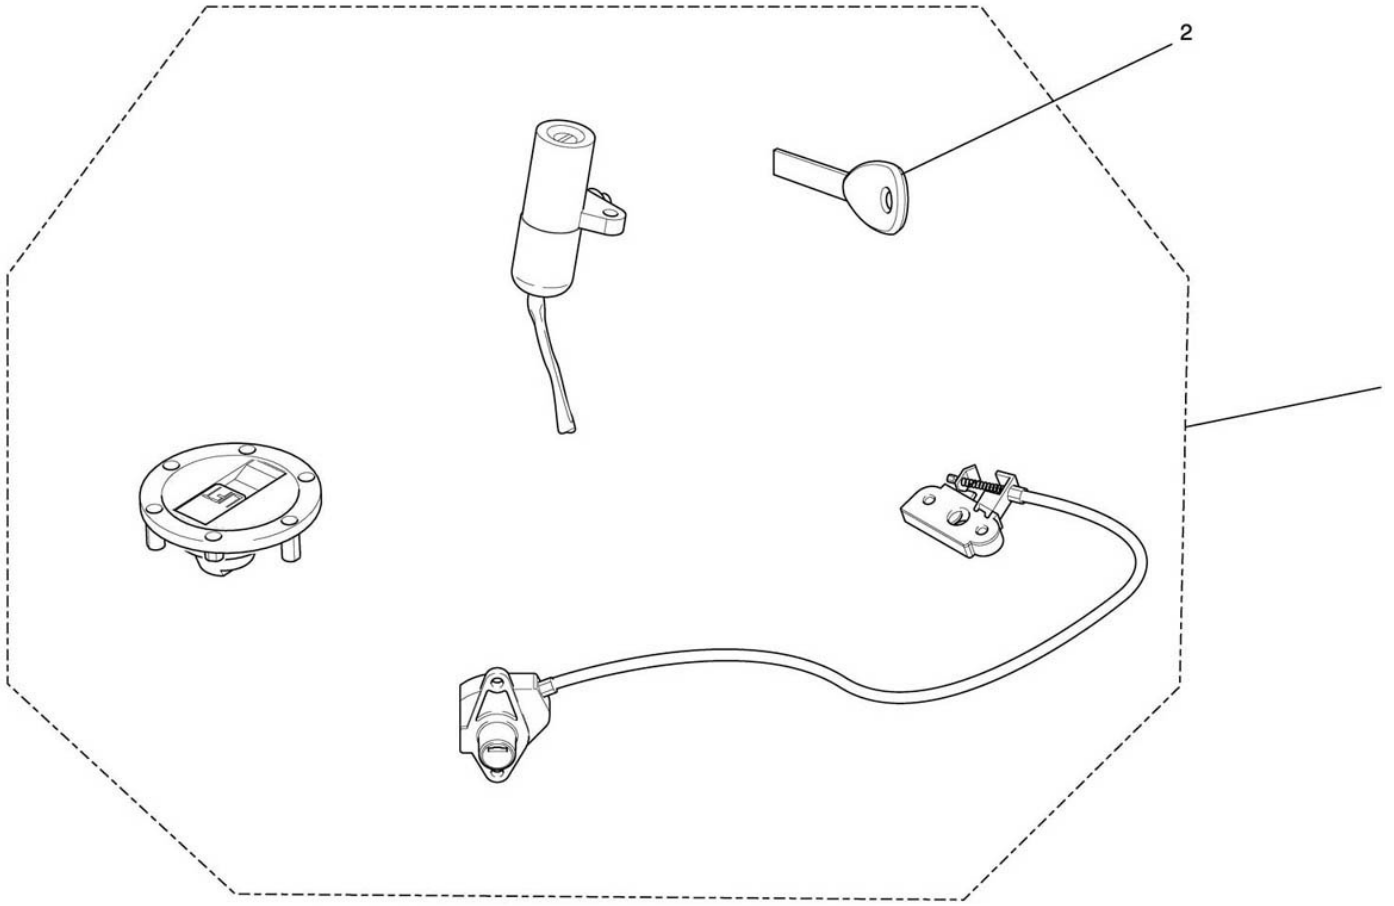

Kit serrure 600

NUMERO

1
2

DESIGNATION

Kit serrure
Ebauche de clef

CODE PIECE

F09 42 122 AX
F01 33 224 AX