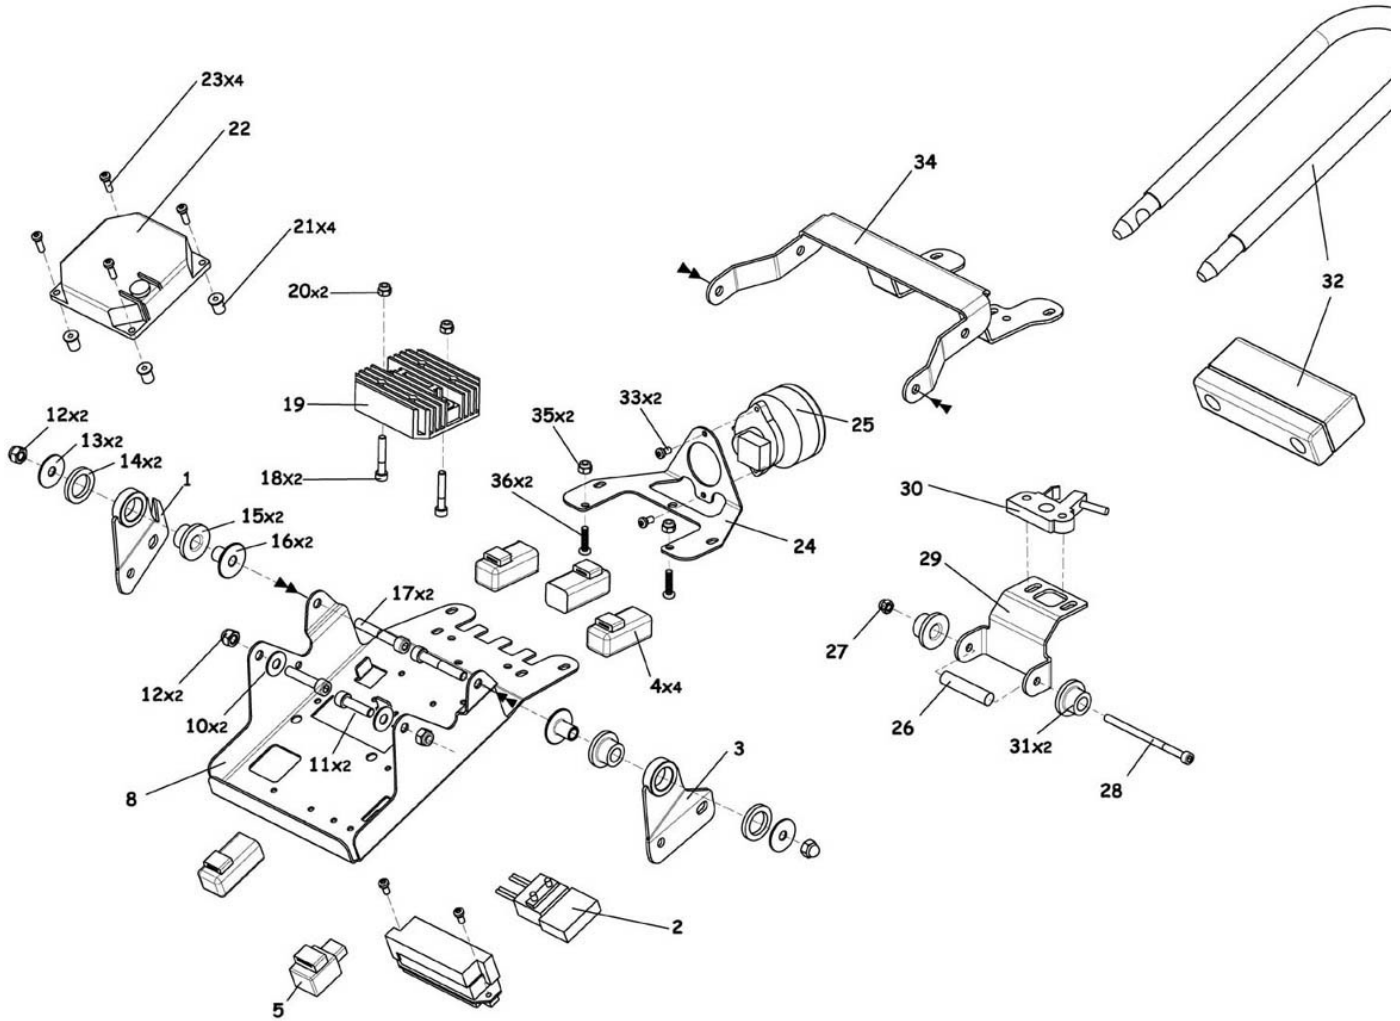

Support accessoires 541

NUMERO

1
2
3
4
5
8
10
11
12
13
14
15
16
17
18
19
20
21
22
23
24
25
26
27
28
29
30
31
32
33
34
35
36

DESIGNATION

Patte support silencieux droit
Maxiflexible 30A
Patte support silencieux gauche
Relais 20A
Centrale clignotante 10W
Tole support accessoires
Rondelle L8N
Vis CHC M8*40-28 C8,8 ZFN
Ecrin borgne M8 ZFN
Rondelle LL8U ZFN
Rondelle élastomère X échappement
Silent bloc caoutchouc 70 SHORE
Entretoise silent bloc échappement
Vis CHC M8*50-28 C8,8 Zinguée
Vis BHC M6*30 inox A2
Régulateur
Ecrin autofiné HMFR M6
Well-nut M5
Calculateur
Vis BHC M5*10
Patte de maintien feu arrière
Feu arrière
Tube arrière fixation réservoir
Ecrin autofiné embase M6
Vis CHC M6*95-24 C8,8 ZFN
Fixation arrière réservoir
Kit serrure
Silent bloc caoutchouc 45 SHORE
Antivol Luna Crona 80 HH
Vis autoformeuse M4*10
Traverse boucle arrière
Ecrin autofiné HMFR M6
Vis BHC M6*12 C10,9 Zinguée

CODE PIECE

F09 53 120 AX
F01 31 182 XS
F09 53 118 AX
F01 33 106 AX
F01 31 162 AX
F09 54 100 AX
Q01 N0 011 XX
Q01 V0 049 XF
Q01 E0 040 XF
Q01 N0 040 XF
F03 53 182 AX
F01 53 122 BX
F01 53 124 BX
Q01 V0 053 XX
Q01 V0 159 XX
F01 33 112 XX
Q01 E0 024 XX
F01 45 130 XX
F01 33 238 AX
Q01 V0 005 XF
F09 23 118 BX
F09 31 104 AX
F09 23 114 AX
Q01 E0 006 XX
Q01 V0 032 XF
F09 23 108 AX
F09 42 122 AX
F02 53 110 AX
C01 31 000 XX
Q01 V0 203 XX
F09 23 110 AX
Q01 E0 024 XX
Q01 V0 014 XX