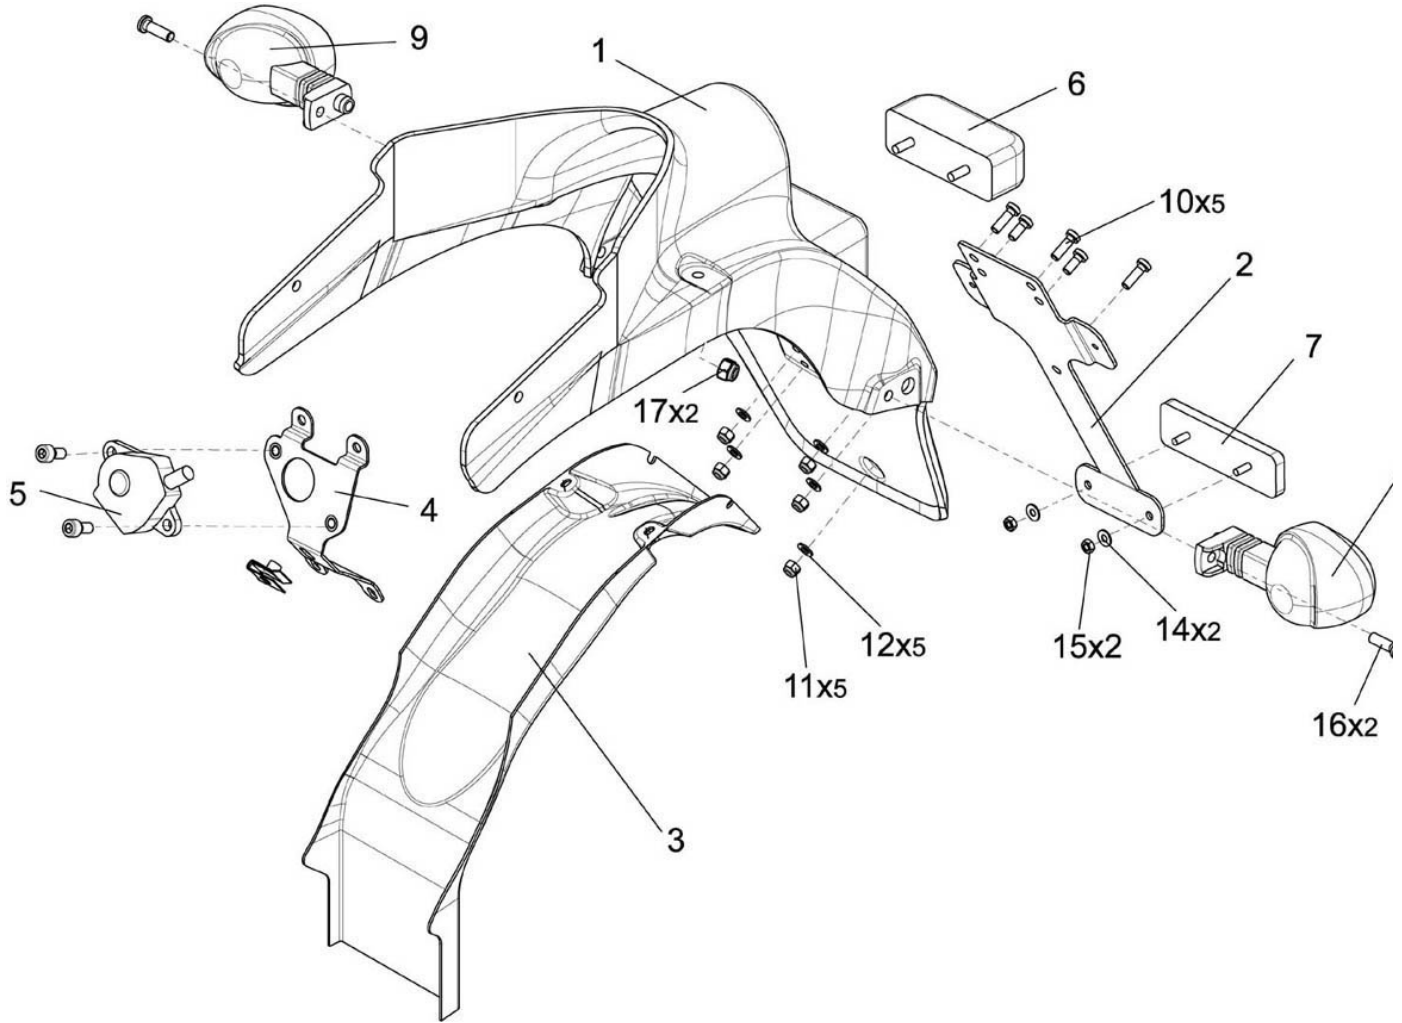

Bavette arrière 451

NUMERO

1
2
3
4
5
6
7
8
9
10
11
12
14
15
16
17

DESIGNATION

Bavette arrière
Tôle support catadioptre/IMMA
Passage de roue
Support serrure selle
Kit serrure
Eclairage de plaque
Catadioptre
Clignotant AVD/ARG
Clignotant AVG/ARD
Vs BHC M5*12 C8,8 ZFN
Ecrou HMFR M5
Rondelle ZSN ZFN
Rondelle M4N ZFN
Ecrou HM4 ZFN
Vs BHC M6*20 C10,9 ZFN
Ecrou autofreiné embase M6

CODE PIECE

F09 46 100 AX
F03 45 116 BXFE
F09 46 102 AX
F09 45 100 BX
F09 42 122 AX
F01 31 136 XX
F03 31 108 AX
F01 31 100 AX
F01 31 106 AX
Q01 V0 139 XF
Q01 E0 025 XX
Q01 N0 003 XF
Q01 N0 002 XF
Q01 E0 001 XF
Q01 V0 016 XF
Q01 E0 006 XX