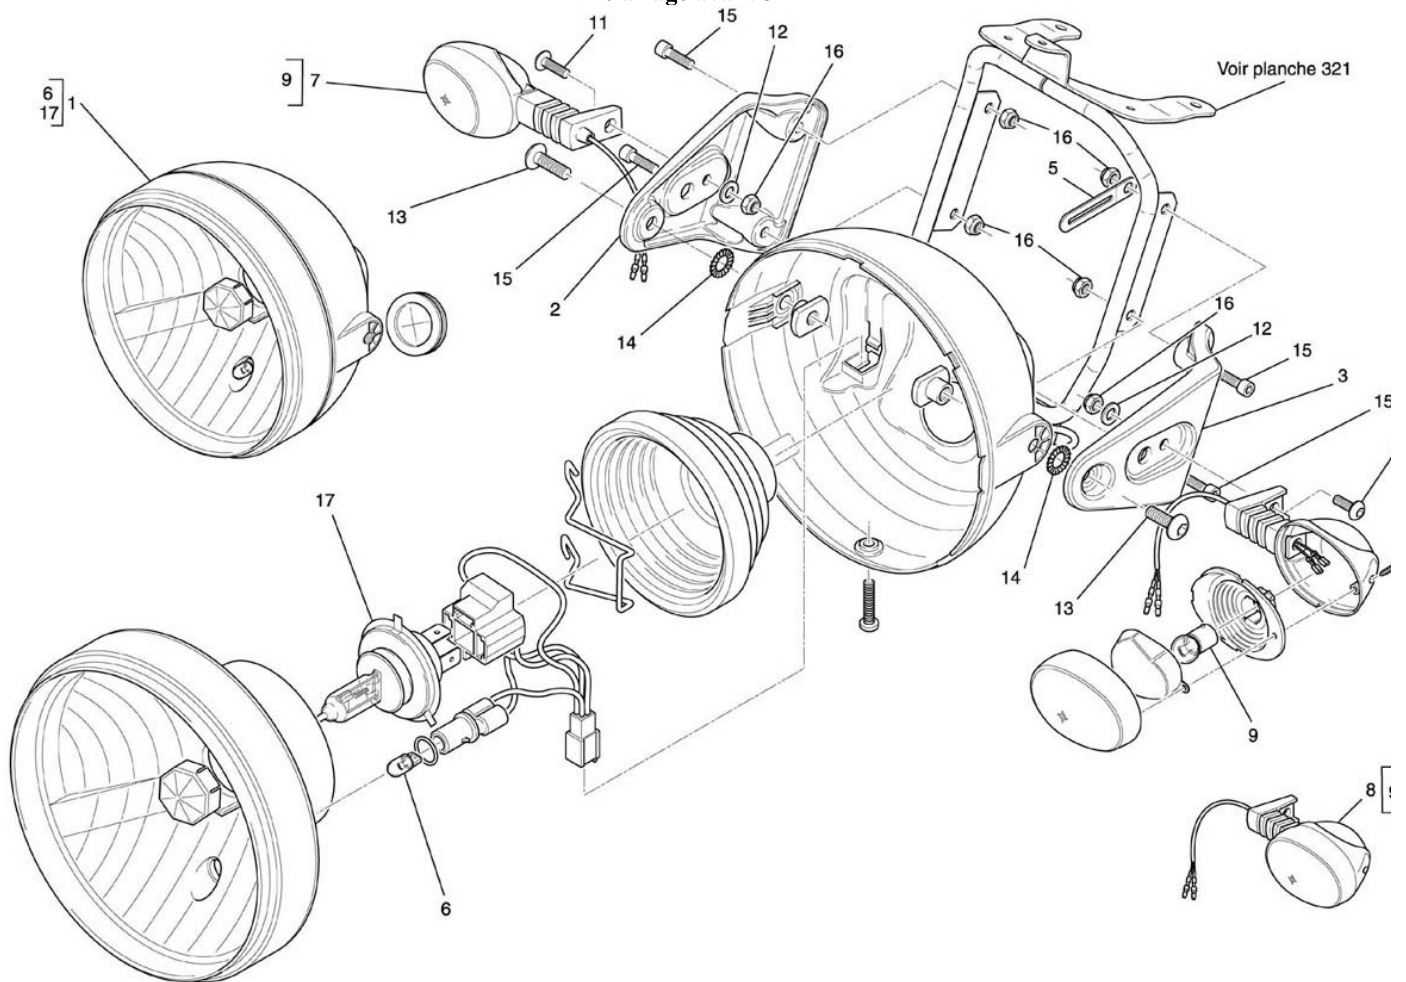

Eclairage avant 311

NUMERO

1
2
3
5
6
7
8
9
11
12
13
14
15
16

DESIGNATION

Projecteur version CEE
Patte support phare droite
Patte support phare gauche
Collier fixation faisceau
Ampoule / veilleuse 12V 5W
Clignotant AVD/ARG
Clignotant AVG/ARD
Ampoules / clignotant 12V 10W
Vis BHC M6*16 C10,9 ZFN
Rondelle Z6N ZFN
Vis BHC M8*16 ZFN
Rondelle M8 denture intérieure
Vis CHC M6*16 C8,8 ZFN
Ecroû autofreiné HMFR M6

CODE PIECE

F09 31 102 AX
F03 31 112 BXFR
F03 31 110 BXFR
F01 60 106 AX
F01 31 117 XS
F01 31 100 AX
F01 31 106 AX
F01 31 178 XS
Q01 V0 015 XF
Q01 N0 005 XF
Q01 V0 177 XF
Q01 N0 039 XX
Q01 V0 019 XF
Q01 E0 024 XX