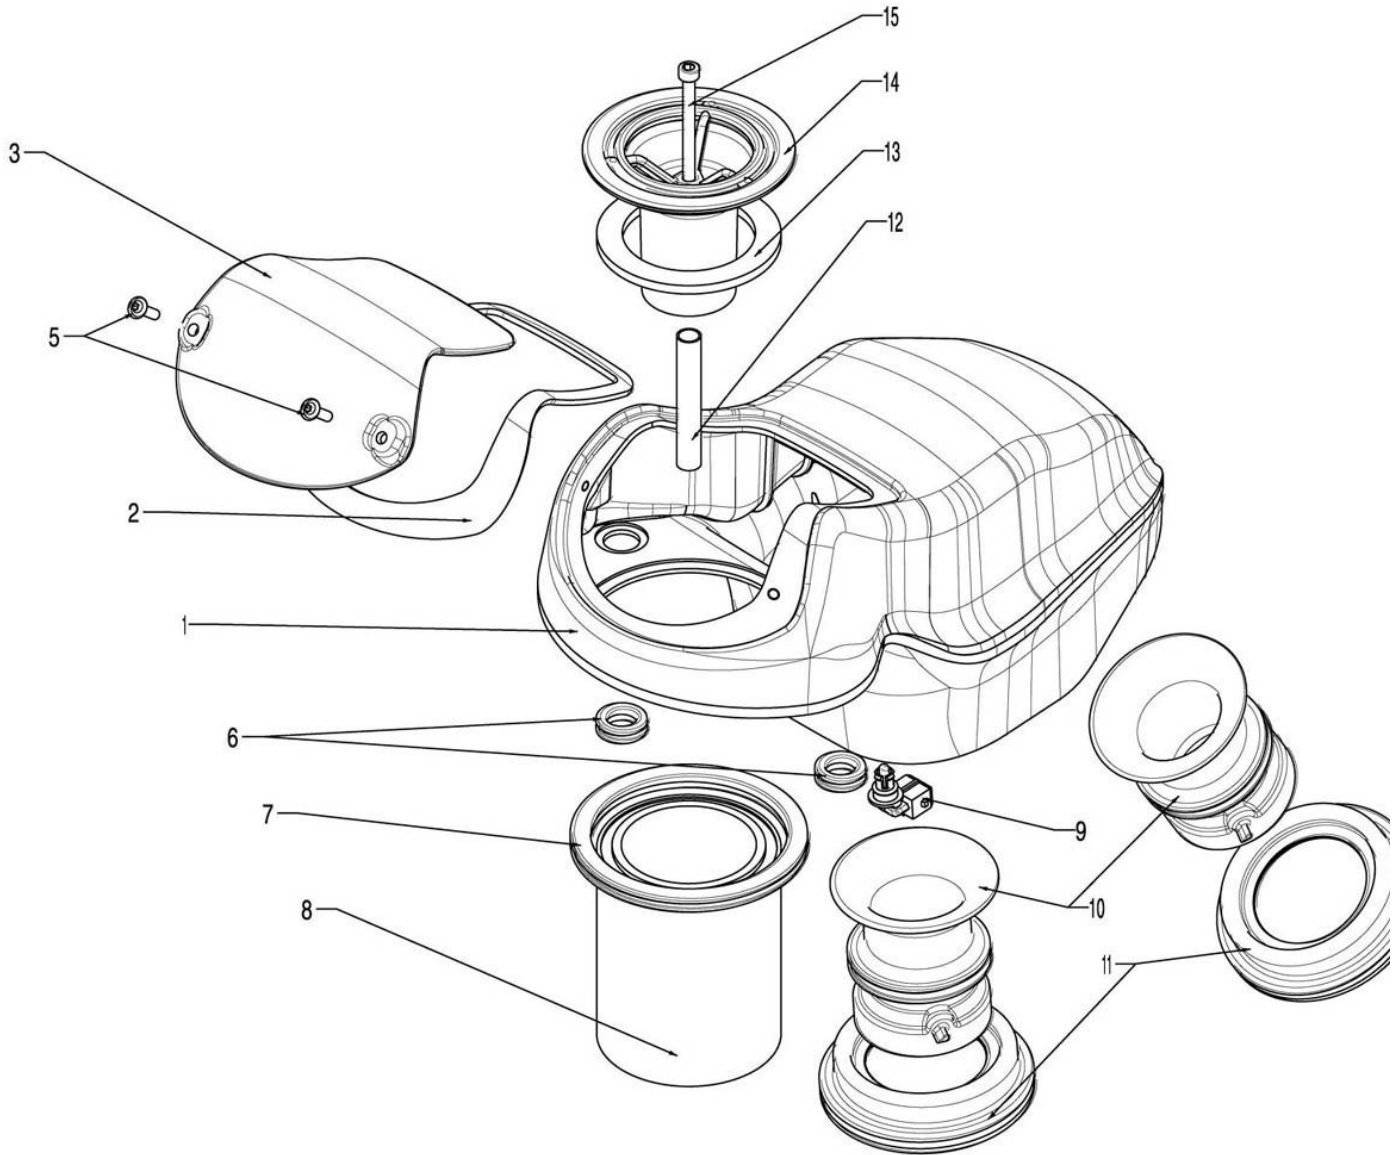

### NUMERO

1  
2  
3  
5  
6  
7  
8  
9  
10  
11  
12  
13  
14  
15

### DESIGNATION

Boîte à air  
Joint couvercle boîte à air  
Couvercle de boîte à air  
Vis BHC MS\*16 C8,8 TCP Inox  
Joint raccord boîte à air  
Joint de boîte à air  
Filtre à air  
Capteur température d'air  
Cornet d'admission  
Jupe de cornet  
Entretoise de filtre à air  
Joint de chapeau de filtre à air  
Chapeau de filtre à air  
Vis CHC M6\*95-24 C8,8 ZFN

### CODE PIECE

F01 17 354 AX  
F01 17 356 AX  
F01 17 352 AX  
Q01 V0 140 XX  
F01 17 210 BX  
F01 17 206 DX  
F01 55 104 XX  
F01 17 202 XX  
F01 17 334 CX  
F01 17 326 CX  
D01 17 208 AX  
F01 17 294 XX  
D03 17 122 BX  
Q01 V0 032 XF