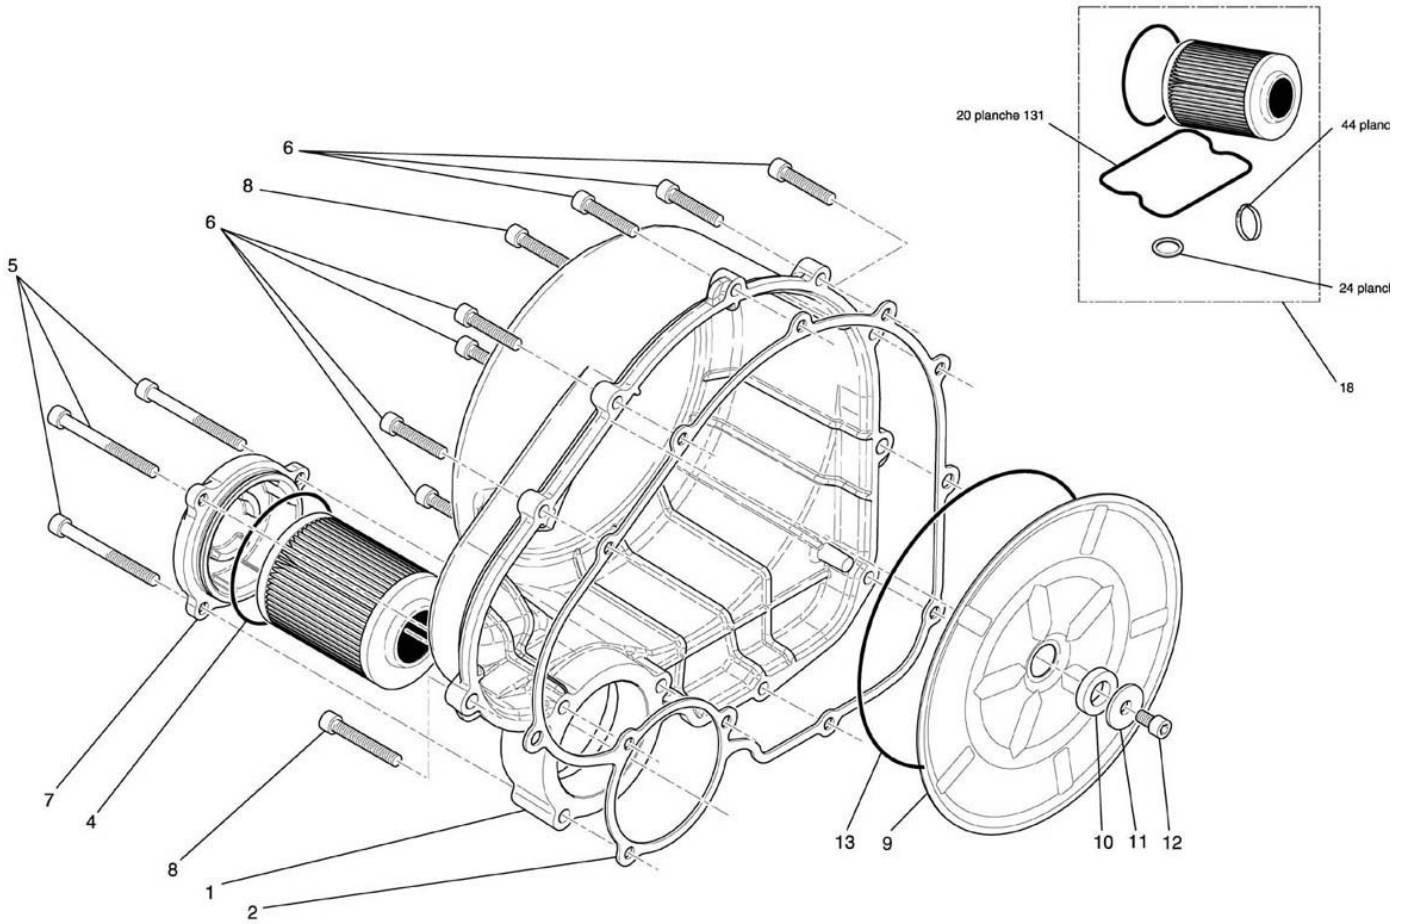

## Carter d'embrayage 132

**NUMERO**

1  
2  
4  
5  
6  
7  
8  
9  
10  
11  
12  
13  
18

**DESIGNATION**

Carter d'embrayage gris  
Joint carter embrayage  
joint torique 66\*3  
Vis CHC M6\*50-24 C8,8 ZFN  
Vis CHC M6\*25 C8,8 ZFN  
Couvercle filtre à huile  
Vis CHC M6\*35-24 C8,8 ZFN  
Tôle insonorisation carter embrayage  
Joint entretoise couvre culasse  
Rondelle LL6N brun  
Vis CHC M6\*10 C8,8 ZFN  
Joint torique 155\*4  
Kit vidange

**CODE PIECE**

F01 13 344 CXAF  
F01 13 170 DX  
Q01 J0 071 XX  
Q01 V0 027 XF  
Q01 V0 021 XF  
F01 13 172 JX  
Q01 V0 024 XF  
F01 13 206 DX  
F01 11 236 CX  
Q01 N0 024 XG  
Q01 V0 017 XF  
Q01 J0 019 XX  
D01 64 104 XX