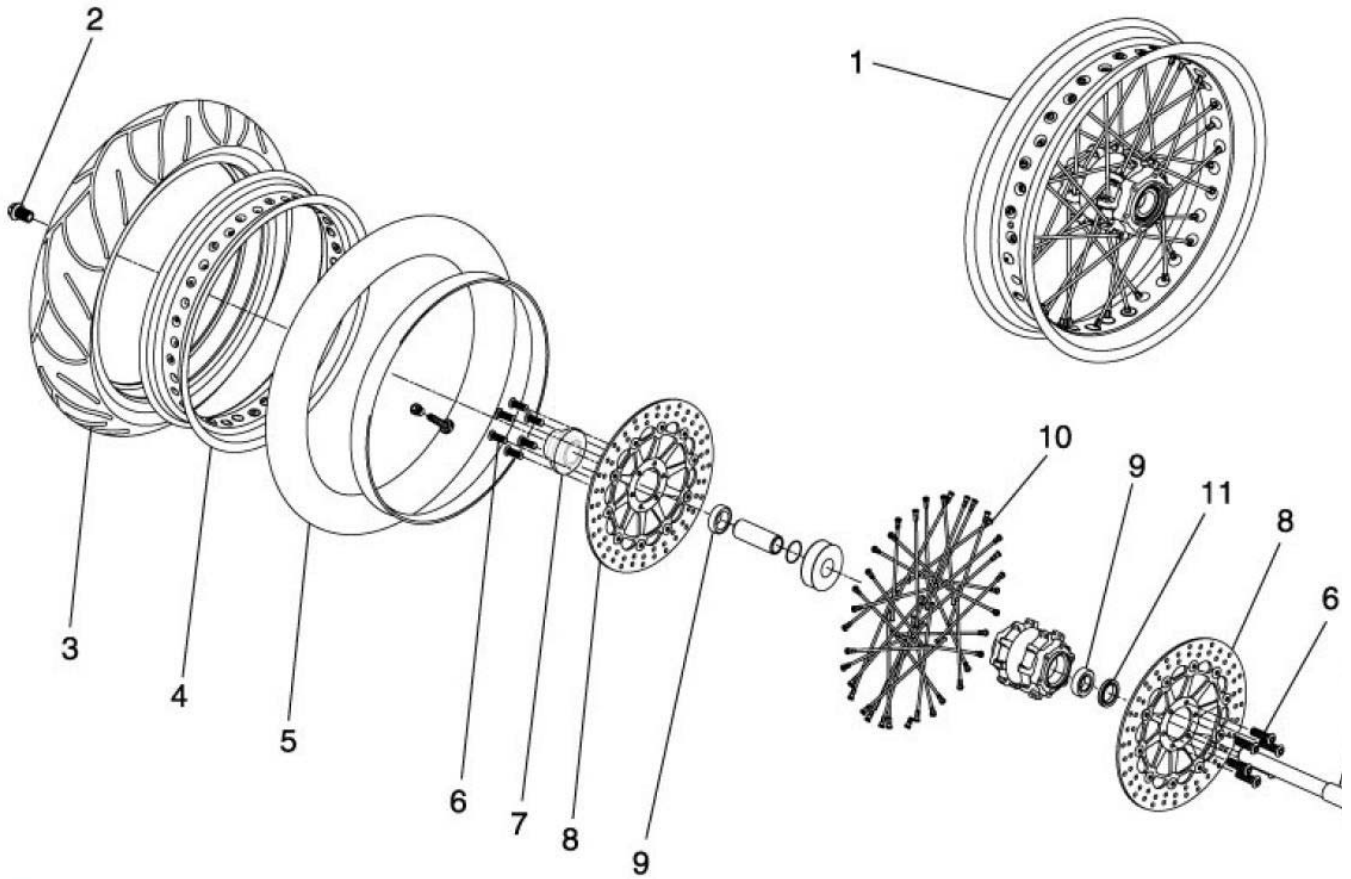

Roue avant 213

NUMERO

1
2
3
6
7
8
9
12

DESIGNATION

Roue AV à rayons 3,5*17
Vis d'axe de roue avant
Pneu Qualifier
Vis BHC M8*25 C8,8 ZFN
Entretoise gauche roue avant
Disque de frein avant D / G
Roulement 6005 2RS
Axe de roue avant D25

CODE PIECE

F09 21 166 AX
F01 21 338 GX
F09 21 178 AX
Q01 V0 045 XF
F04 21 100 BX
F01 21 458 AX
F01 22 314 AX
F04 21 114 AX