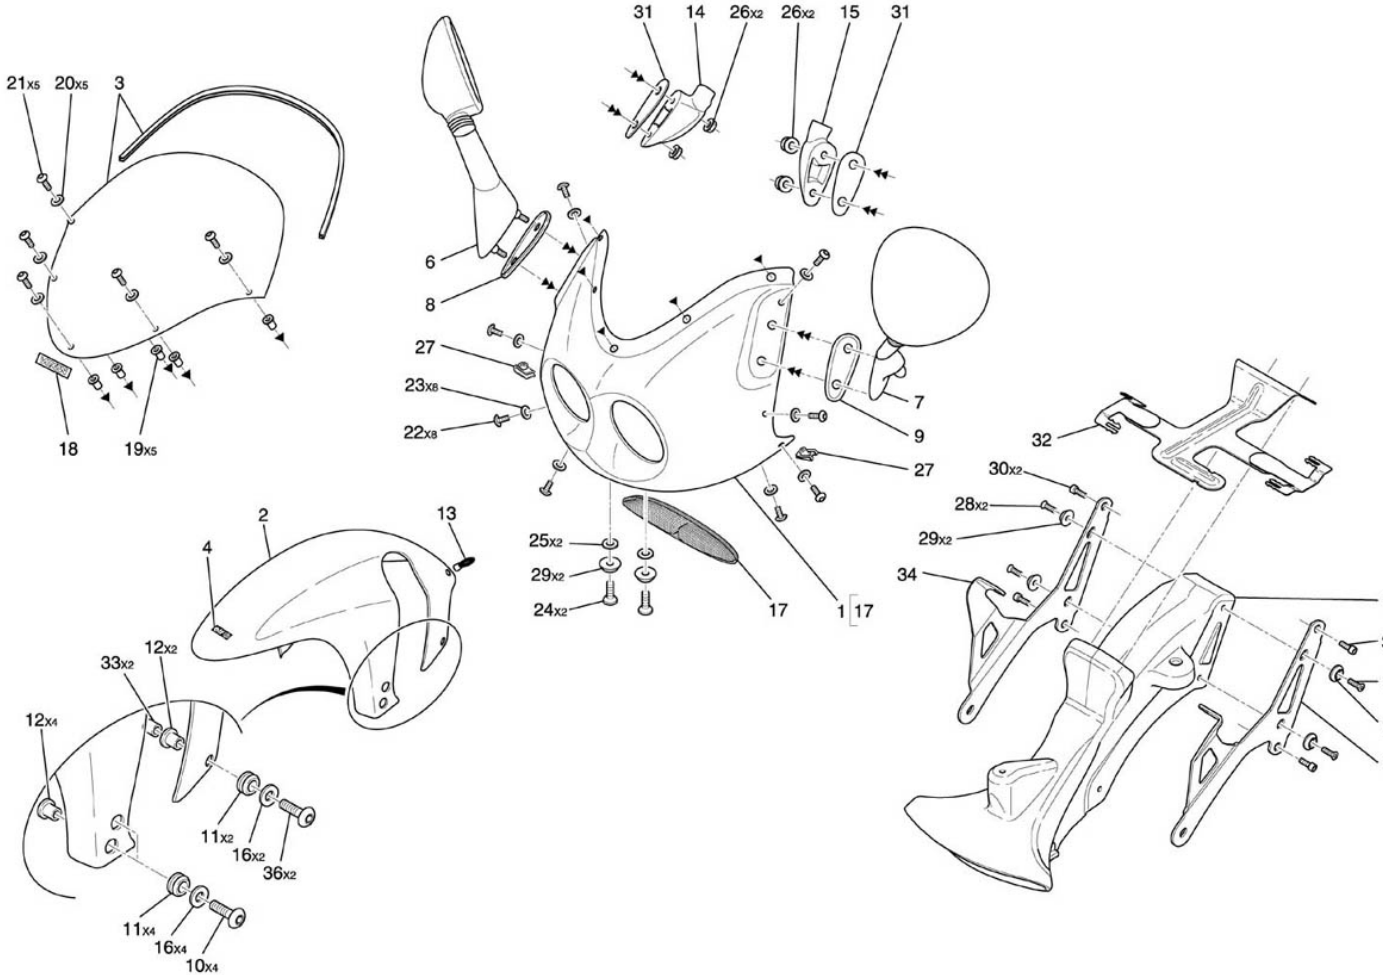

Carrosserie avant 411

NUMERO

1
1
1
1
2
2
2
2
3
5
6
7
8
9
10
11
12
13
14
15
16
17
18
19
20
21
22
23
24
25
26
27
28
29
30
31
32
33
34
35
36

DESIGNATION

Tête de fourche grise
Tête de fourche noir violet
Tête de fourche jaune or
Tête de fourche rouge
Garde boue gris
Garde boue rouge
Garde boue noir violet
Garde boue jaune or
Bulle
Prise d'air dynamique
Rétroviseur droit
Rétroviseur gauche
Embase rétroviseur droit
Embase rétroviseur gauche
Vis BHC M6*20 INOX
Silent bloc
Entretoise garde boue
Passe fil
Patte support rétroviseur droit
Patte support rétroviseur gauche
Rondelle M6 INOX
Grille prise d'air
Autocollant de bulle
Well-nut M5
Rondelle plastique 5,3*10*1
Vis BHC M5*10
Vis BHC M5*16 C8,8 TCP Inox
Rondelle plastique 5,3*12*1
VIS FHC M6*20 C12,9 ZFN
Rondelle plastique 6,8*18*1,6
Ecroû autofreiné embase M6
Clips écrou M5
Vis FHC M6*16 C8,8 ZFN
Rondelle biconique
Vis CHC M8*20 C8,8 ZFN
Cale souple support rétroviseur
Support connectique et optique
Entretoise
Support prise d'air droit
Support prise d'air gauche
Vis BHC M6*30 inox A2

CODE PIECE

D02 41 100 AYAA
D02 41 100 AYFH
D02 41 100 AYNB
D02 41 100 BXJA
F02 41 152 BYAA
F02 41 152 BXJA
F02 41 152 BYFH
F02 41 152 BYNB
F02 41 106 AX
F02 41 104 EX
F02 41 102 XX
F02 41 114 XX
F02 41 142 AX
F02 41 140 AX
Q01 V0 158 XX
F01 41 124 XX
F02 41 162 AX
F01 41 126 XX
F02 41 136 CX
F02 41 134 CX
Q01 N0 034 XX
F02 41 138 CX
F02 45 132 CX
F01 45 130 XX
Q01 N0 028 XX
Q01 V0 005 XF
Q01 V0 140 XX
Q01 N0 029 XX
Q01 V0 141 XF
Q01 N0 030 XX
Q01 E0 006 XX
F01 54 118 XX
Q01 V0 034 XF
F02 41 154 AX
Q01 V0 046 XF
F02 41 144 AX
F02 41 149 CX
F02 41 156 AX
F02 41 158 CX
F02 41 160 BX
Q01 V0 159 XX