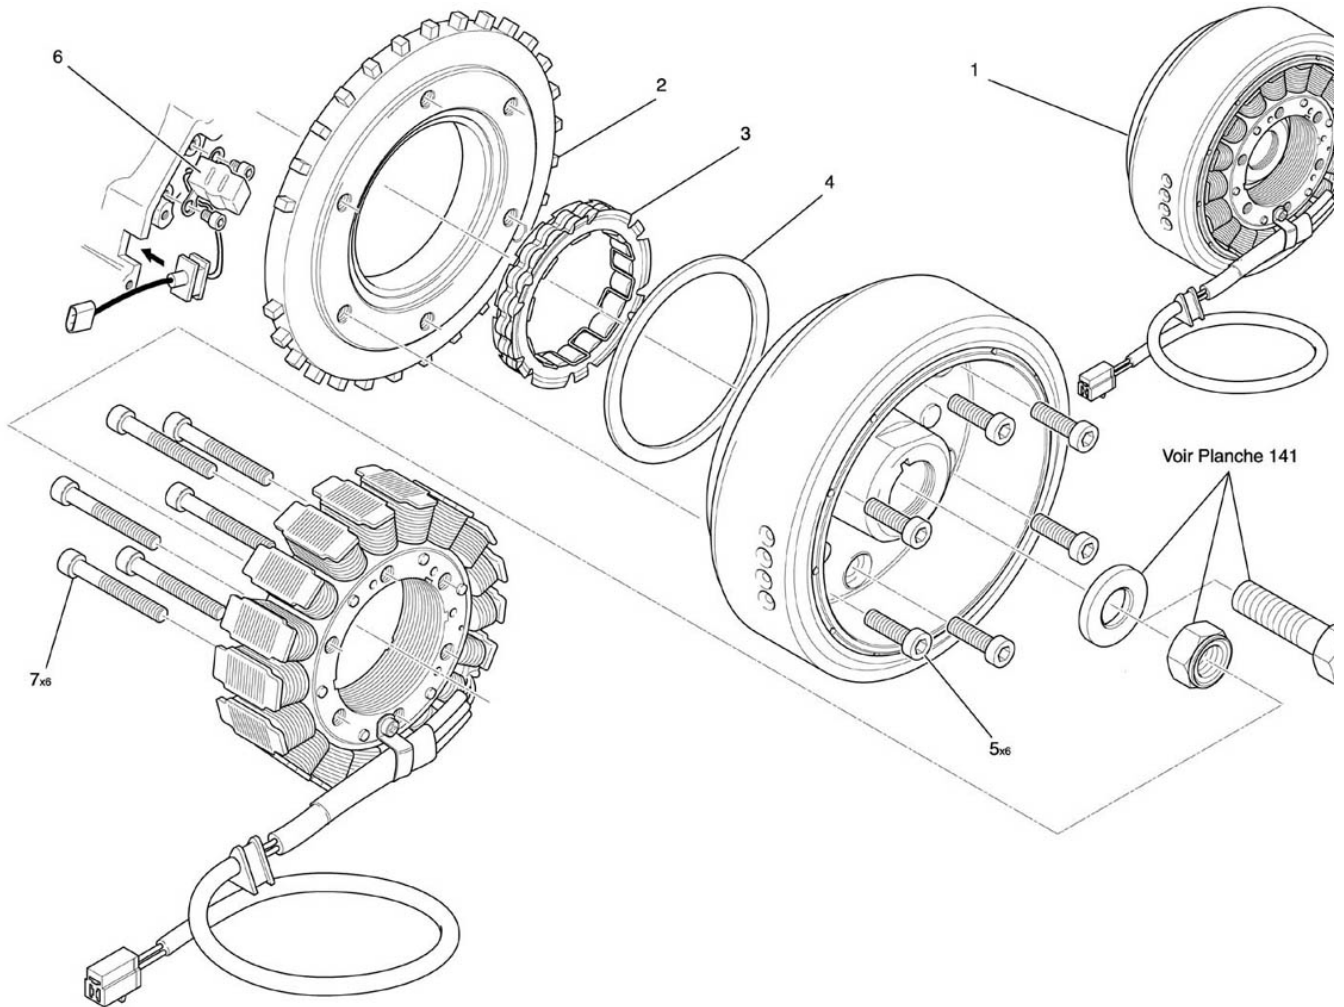

## Alternateur 331

**NUMERO**  
1  
2  
3  
4  
5  
6  
7

**DESIGNATION**  
Alternateur  
Câble volant  
Roue libre démarreur  
Rondelle appui alternateur  
Vis CHC M8\*20 TB C10,9 ZFN  
Capteur volant  
Vis CHC M6\*35-24 C8,8 ZFN

**CODE PIECE**  
F01 33 170 BX  
F01 33 230 BX  
F01 19 102 XX  
F01 33 182 DX  
Q01 V0 190 XF  
F01 33 132 AX  
Q01 V0 024 XF