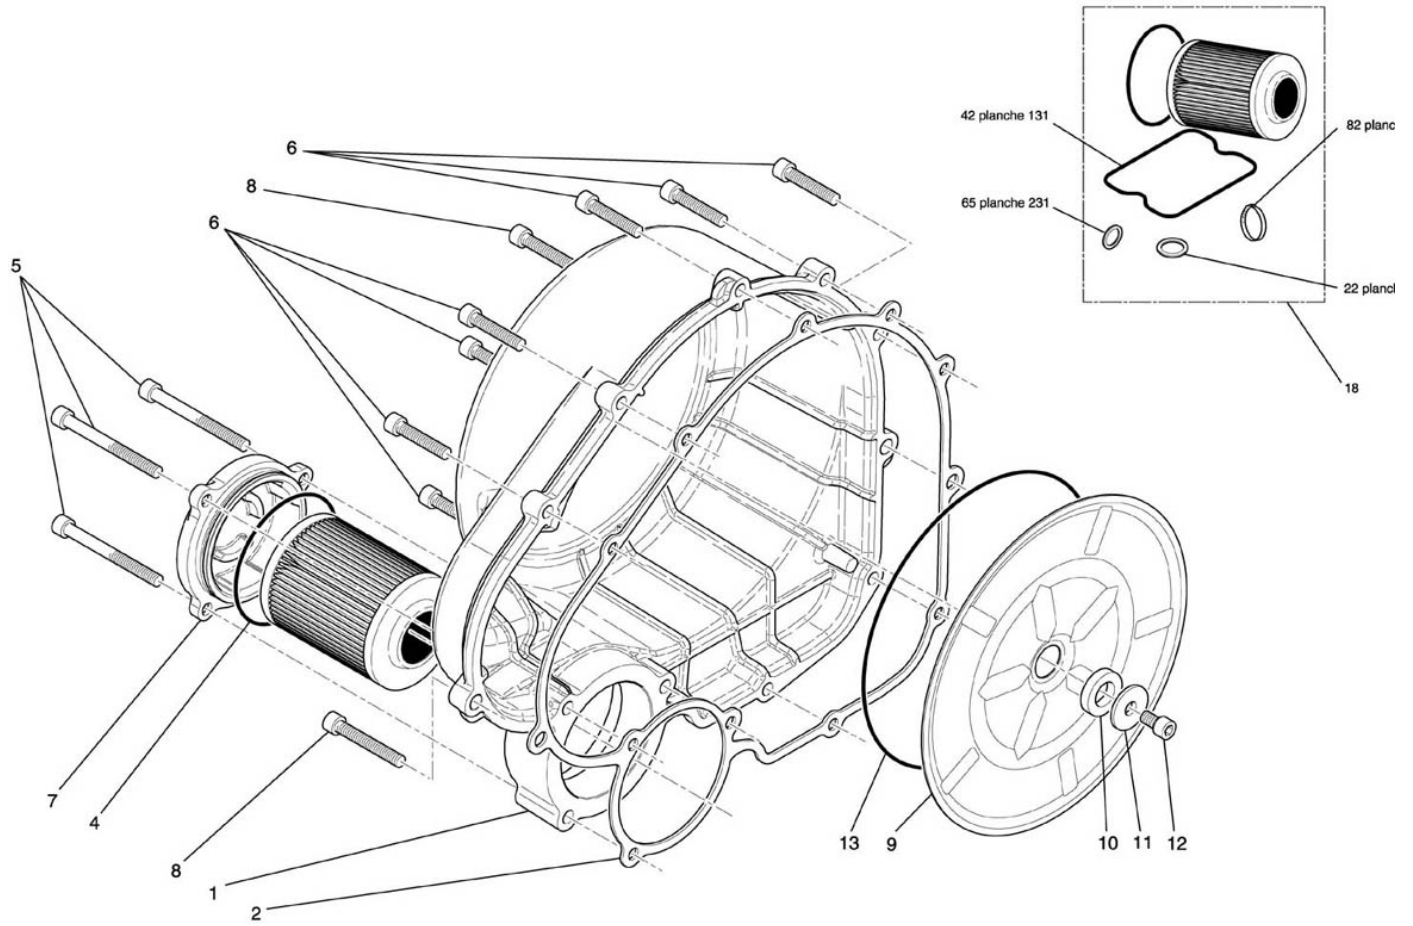

## Carter d'embrayage 132

**NUMERO**

1  
2  
4  
5  
6  
7  
7  
8  
9  
10  
11  
12  
13  
18

**DESIGNATION**

Carter d'embrayage gris  
 Joint carter embrayage  
 joint torique 68\*2  
 Vis CHC M6\*50-24 C8,8 ZFN  
 Vis CHC M6\*25 C8,8 ZFN  
 Couvercle filtre à huile  
 Couvercle filtre à huile  
 Vis CHC M6\*35-24 C8,8 ZFN  
 Tôle insonorisation carter embrayage  
 Joint entretoise couvre culasse  
 Rondelle LL6N brun  
 Vis CHC M6\*10 C8,8 ZFN  
 Joint torique 155\*4  
 K à vidange

**CODE PIECE**

F01 13 344 CXAF  
 F01 13 170 DX  
 Q01 J0 017 XX  
 Q01 V0 027 XF  
 Q01 V0 021 XF  
 F01 13 172 JX  
 Q01 V0 024 XF  
 F01 13 206 DX  
 F01 11 236 CX  
 Q01 N0 024 XG  
 Q01 V0 017 XF  
 Q01 J0 019 XX  
 D01 64 104 XX