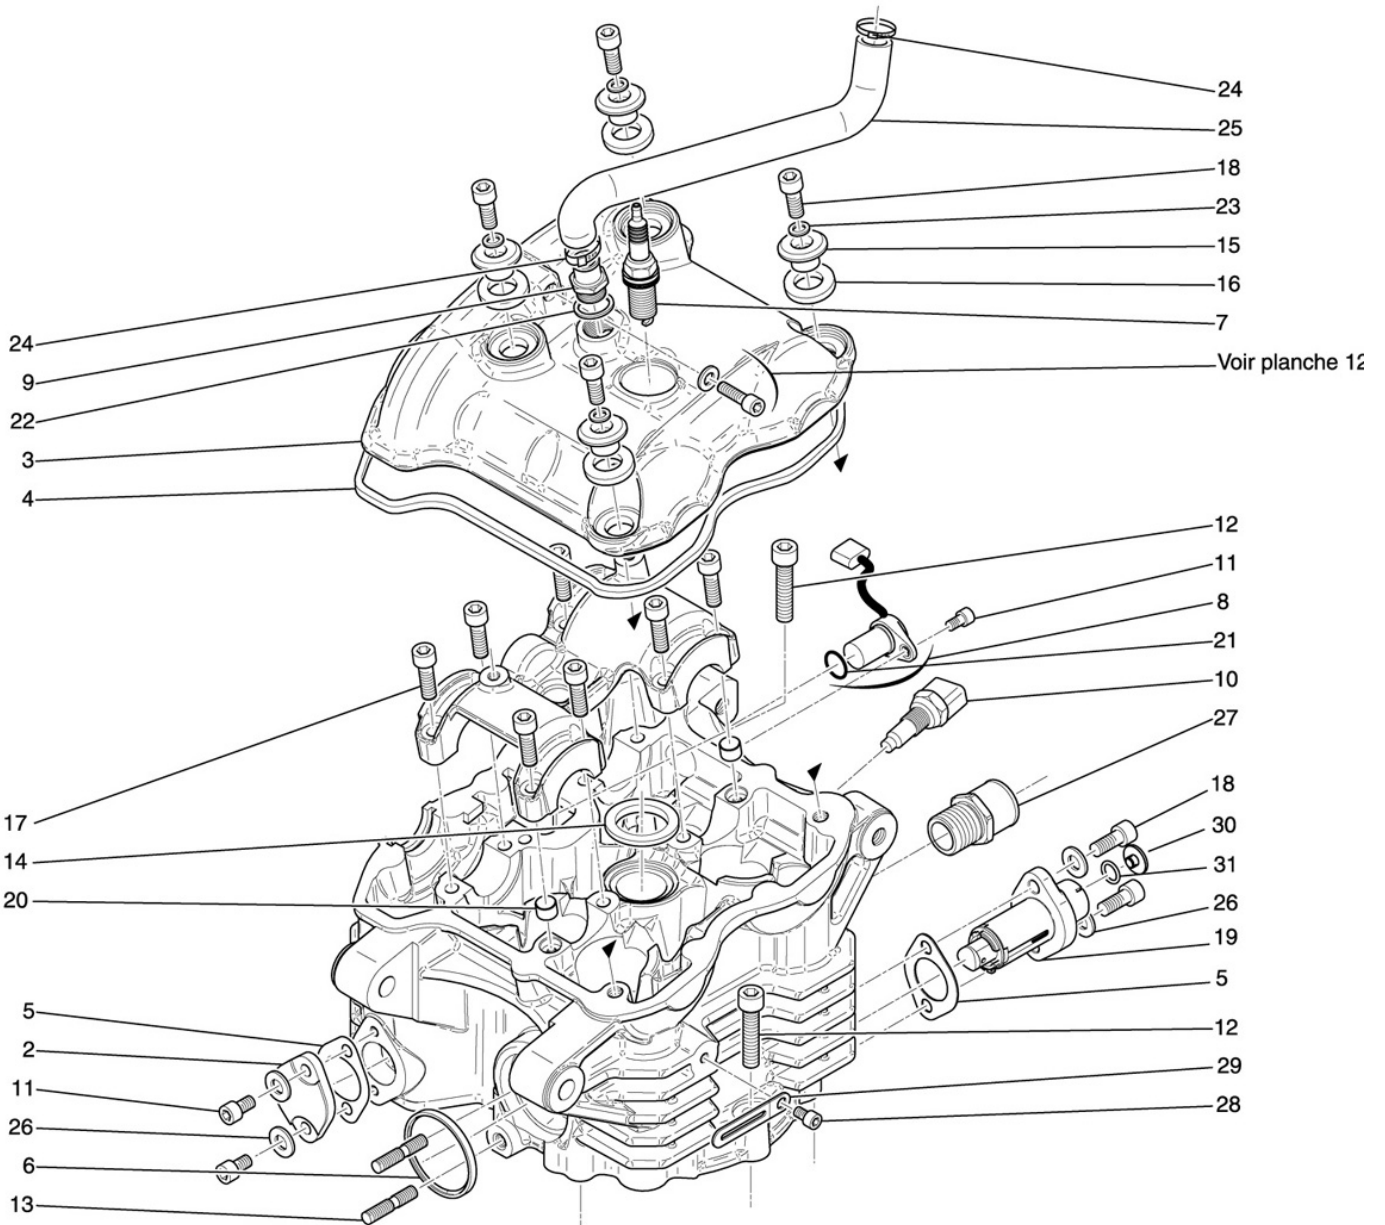

Culasse avant 112

NUMERO	DESIGNATION	CODE PIECE
1	Culasse coquille équipée grise	D01 11 308 DXAC
2	Cache logement tendeur distribution	F01 11 106 BX
3	Couvre culasse	
4	Joint couvre culasse	F01 11 228 EX
5	Joint tendeur de distribution	F01 12 210 DX
6	Joint échappement	F01 11 130 BX
7	Bougie	F01 67 100 AX
8	Capteur effet Hall	F01 11 132 XX
9	Douille dégazage	F01 11 134 EX
10	Capteur température eau	F01 11 136 XX
11	Vis CHC M6*16 C8,8 ZFN	Q01 V0 019 XF
12	Vis CHC M8*45 C8,8 ZFN	Q01 V0 050 XF
13	Goujon échappement	F01 11 144 CX
14	Joint puits de bougie	F01 11 230 EX
15	Entretoise couvre culasse	F01 11 234 CX
16	Joint entretoise couvre culasse	F01 11 236 CX
17	Vis CHC M6*35-24 C8,8 ZFN	Q01 V0 024 XF
18	Vis CHC M6*20 C8,8 ZFN	Q01 V0 020 XF
19	Tendeur chaîne distribution	D01 12 386 AX
20	Canon de centrage D10	F01 11 272 BX
21	Joint torique 17*2	Q01 J0 004 XX
22	Joint cuivre 16*20*1,5	Q01 J0 038 XX
23	Joint cuivre 6,2*10*1	Q01 J0 067 XX
24	Collier D19,8	Q01 B0 007 XX
25	Durif évent de culasse	F01 11 268 FX
26	Joint cuivre 6*12*1	Q01 J0 030 XX
28	Vis CHC M6*12 C8,8 ZFN	Q01 V0 018 XF
29	Collier fixation fuséau	F01 60 106 AX
30	Vis de tendeur de distribution	F01 12 434 AX
31	Joint tendeur de chaîne	Q01 J0 077 XX