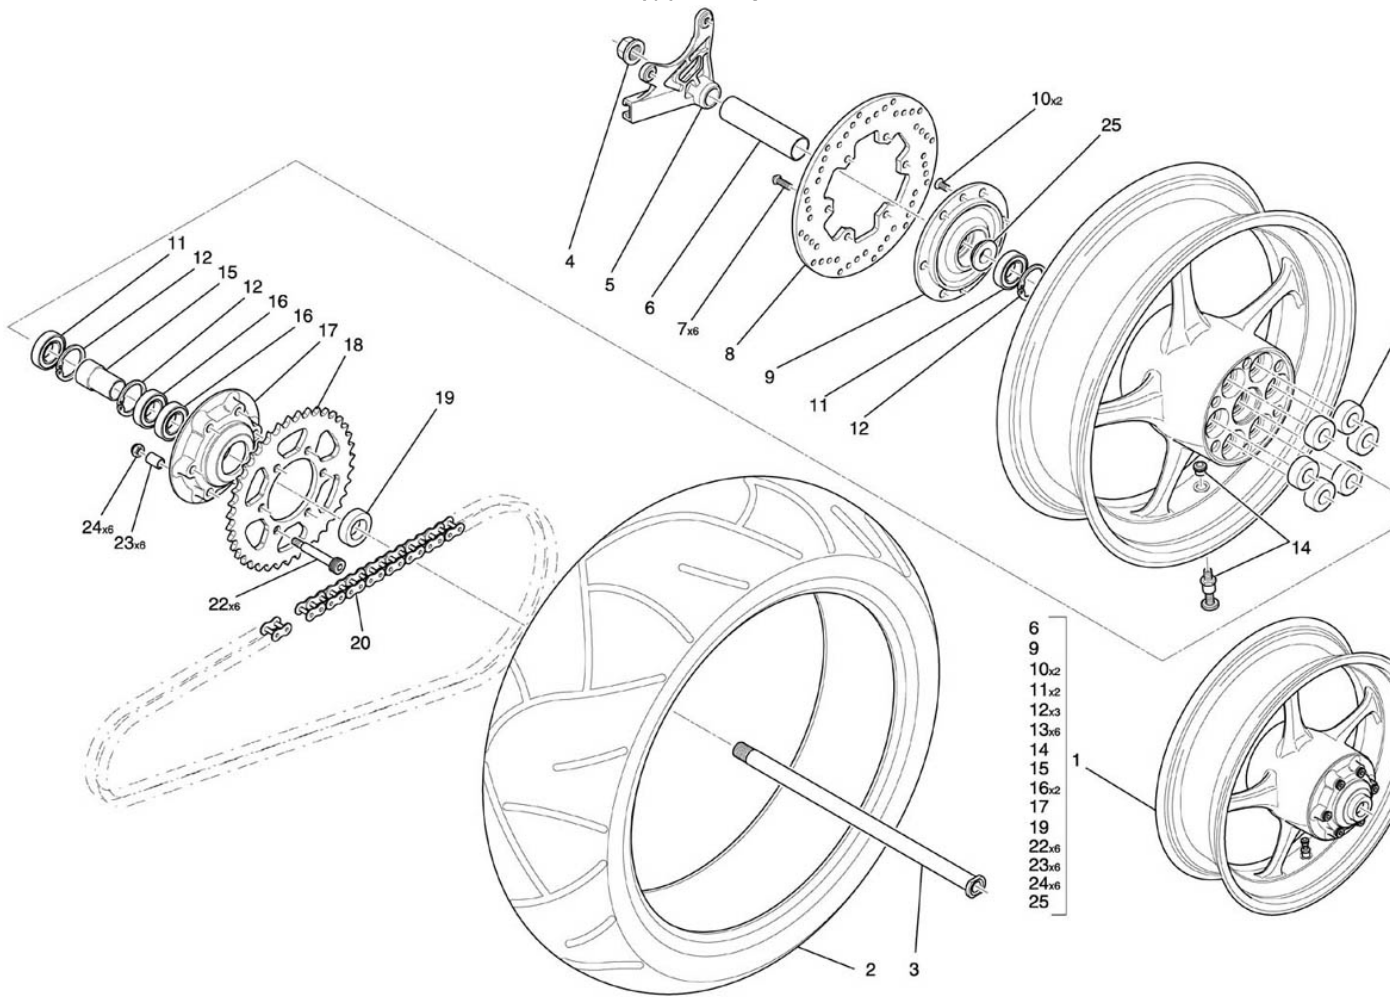

## Roue AR 223

### NUMERO

1  
3  
4  
5  
6  
7  
8  
9  
10  
11  
12  
13  
14  
15  
16  
17  
18  
19  
20  
22  
23  
24  
25

### DESIGNATION

Jante arrière équipée gris foncé  
Axe de roue arrière  
Ecroû autofreiné embase M18  
Support étrier  
Entretoise moyen roue arrière  
Vis BHC M8\*25 C8,8 ZFN  
Disque de frein arrière  
Flasque support disque roue AR  
Vis FHC M6\*16 C8,8 ZFN  
Roulement 6204 20\*47\*14  
Anneau élastique pour alésage 47\*1.75  
Silent bloc porte couronne  
Valve + bouchon  
Entretoise intérieure porte couronne  
Roulement 6005 2RS  
Porte couronne  
Couronne 39 dents  
Entretoise extérieure gauche  
Chaîne secondaire 53 maillons  
Vis UNI ISO 7379 M8\*40  
Entretoise vis porte couronne  
Ecroû autofreiné M8  
Entretoise support disque

### CODE PIECE

D02 22 218 BF  
F01 22 184 KX  
Q01 E0 013 XX  
F01 22 142 JX  
F01 22 192 AX  
Q01 V0 045 XF  
F01 22 186 BX  
F01 22 232 AX  
Q01 V0 034 XF  
F01 22 312 AX  
Q01 A0 019 XX  
F01 22 242 AX  
F01 22 208 AX  
F01 22 238 AX  
F01 22 314 AX  
F01 22 366 AX  
F01 22 284 BX  
F01 22 240 AX  
F01 22 382 AX  
F01 22 252 AX  
F01 22 246 AX  
Q01 E0 043 XX  
F01 22 236 AX