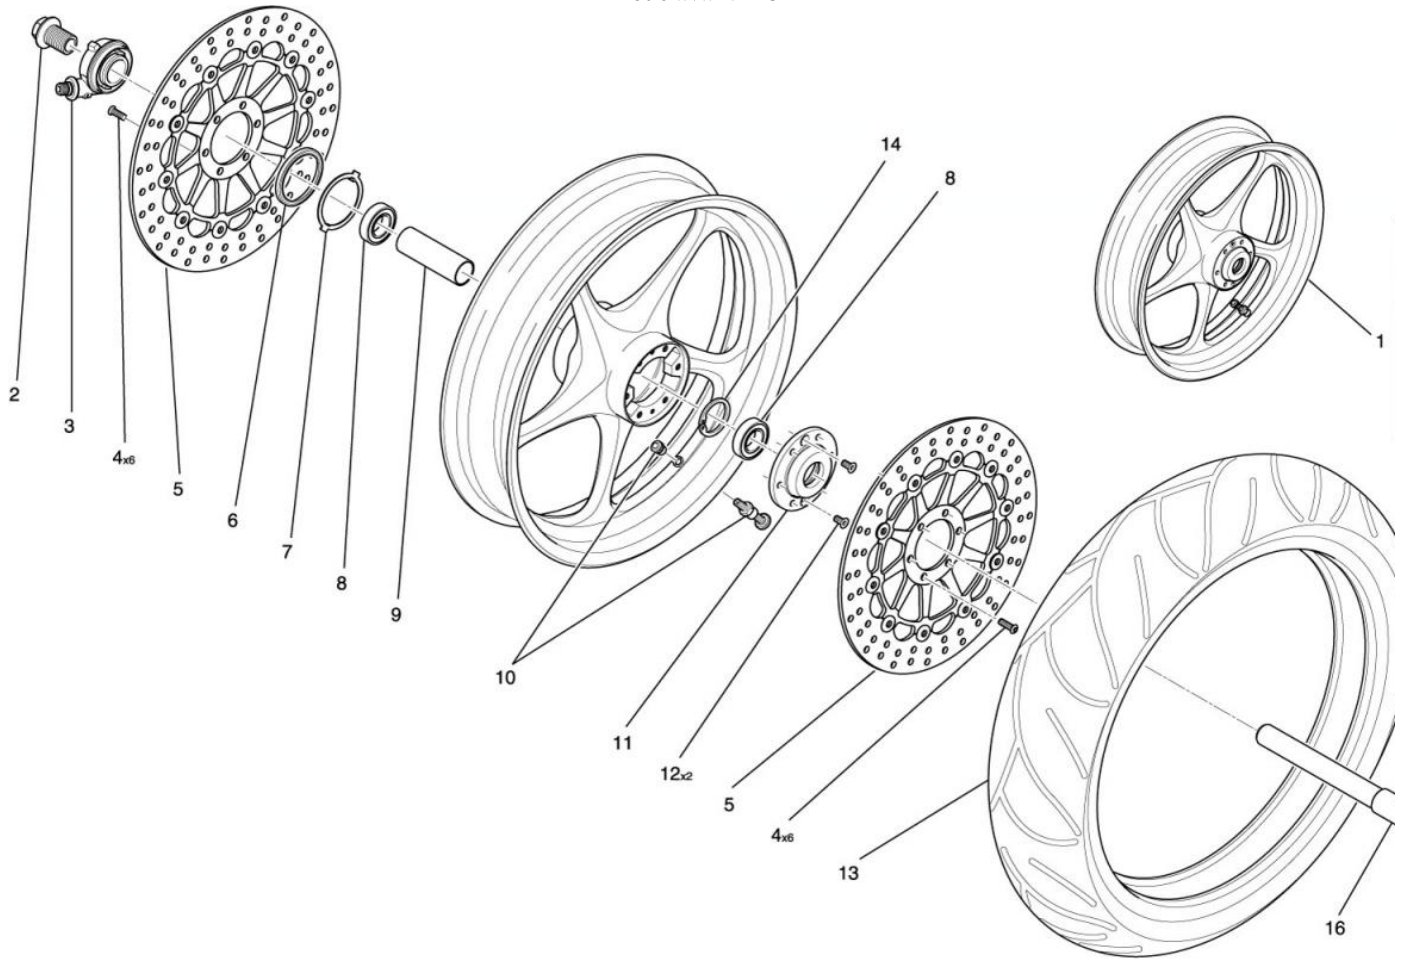

Roue avant 213

NUMERO

1
2
3
4
5
6
7
8
9
10
11
12
14
16

DESIGNATION

Jante avant équipée gris foncé
Vis d'axe de roue avant
Renvoi de compteur
Vis BHC M8*25 C8,8 ZFN
Disque de frein avant D / G
Joint à lèvres 58*50*4
Entraîneur de compteur
Roulement 6005 2RS
Entretoise moyeu roue avant
Valve coudée 90° ahi avant
Flasque support disque roue avant
Vis FHC M6*16 C8,8 ZFN
Arceau élastique pour alésage 47*1,75
Axe de roue avant

CODE PIECE

D02 21 364 AF
F01 21 338 GX
F01 21 340 BX
Q01 V0 045 XF
F01 21 458 AX
Q01 J0 034 XX
F01 21 370 AX
F01 22 314 AX
F01 21 380 AS
F01 21 480 AX
F01 21 378 AX
Q01 V0 034 XF
Q01 A0 019 XX
F01 21 350 JX