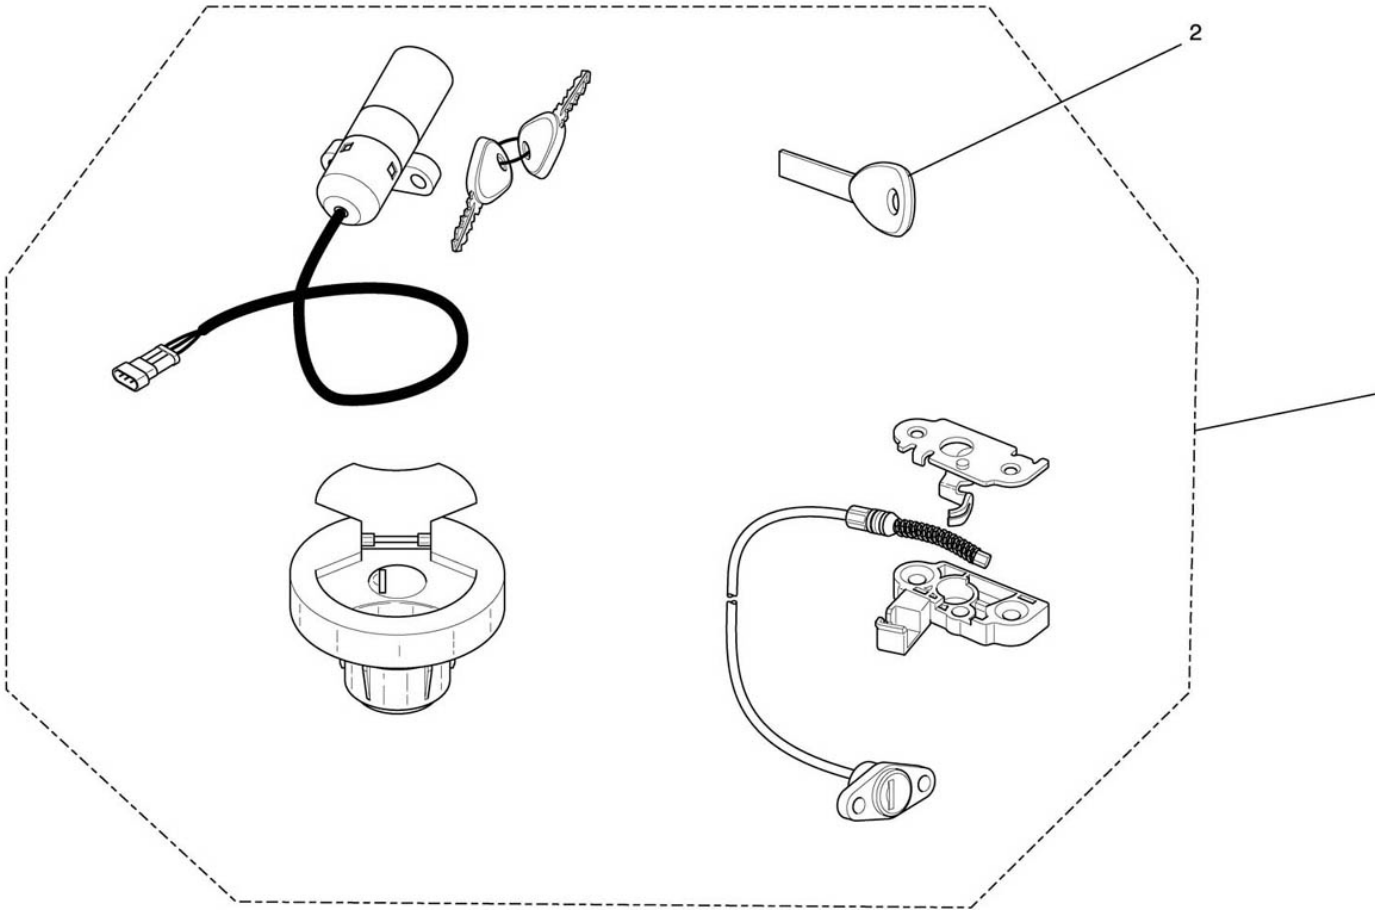

Kit serrure 600

NUMERO	DESIGNATION	CODE PIECE
1	Kit serrure	
1	Kit serrure ZADI	F01 42 132 BX
2	Ebauche de clef	F01 33 224 AX