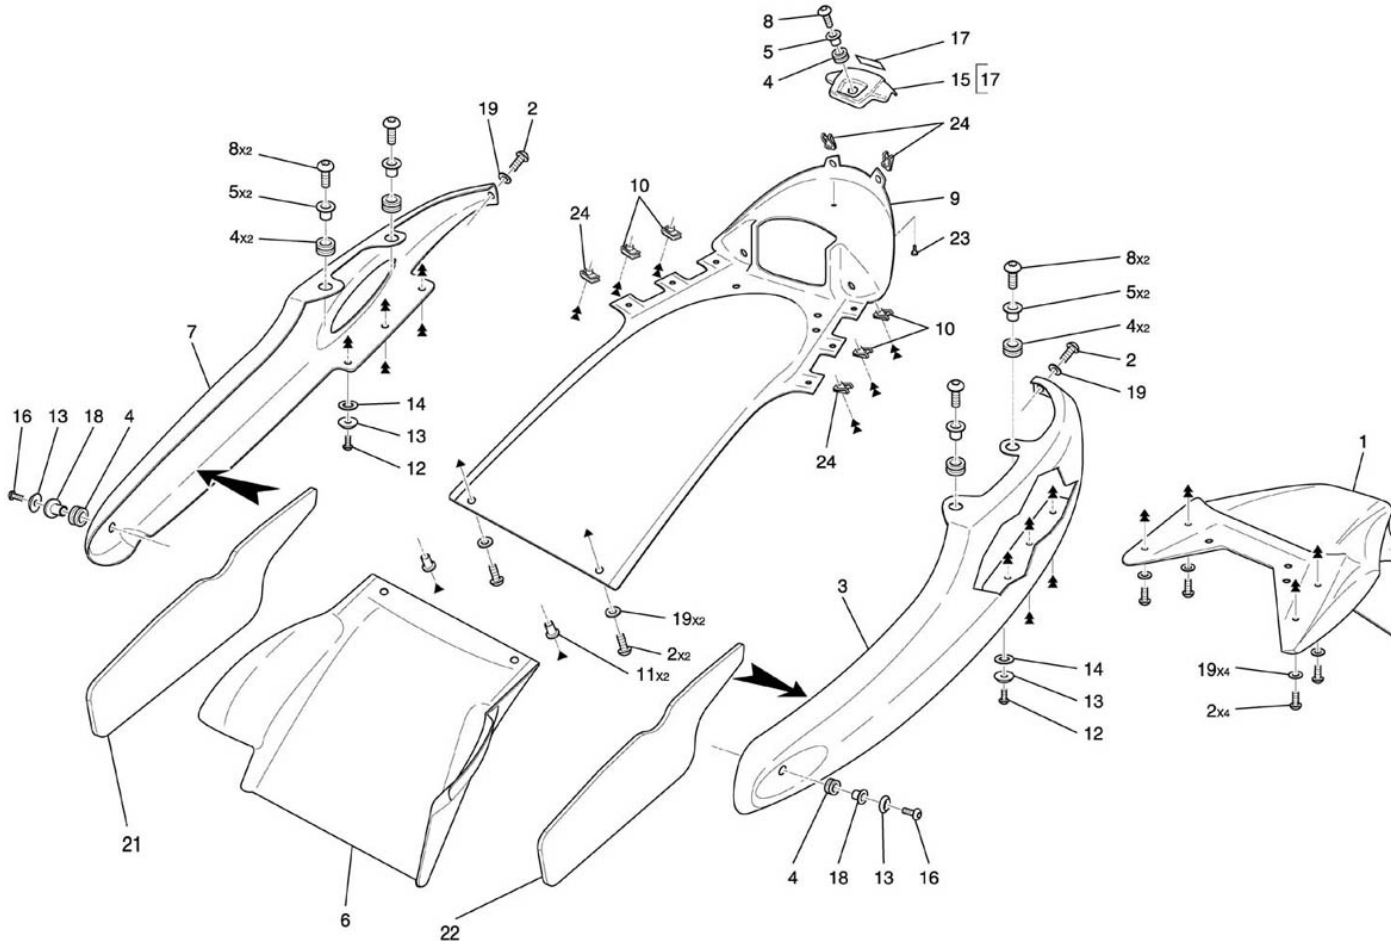

Carrosserie arrière 451

NUMERO

DESIGNATION

CODE PIECE

1	Bavette arrière	F02 45 198 AX
2	Vis BHC M5*16 C8,8 TCP Inox	Q01 V0 140 XX
3	Tour de selle gauche bleu	D02 45 172 BYRC
3	Tour de selle gauche orange	D02 45 172 BYLB
3	Tour de selle gauche rouge	D02 45 172 BYJC
3	Tour de selle gauche gris	D02 45 172 BYAA
4	Sikent bloc	F01 31 168 XX
5	Entretoise fixation carénage	F02 45 186 BX
6	Cache batterie	F02 45 196 AX
7	Tour de selle droit bleu	D02 45 176 BYRC
7	Tour de selle droit orange	D02 45 176 BYLB
7	Tour de selle droit rouge	D02 45 176 AYJC
7	Tour de selle droit gris	D02 45 176 BYAA
8	Vis BHC M6*20 C10,9 ZFN	Q01 V0 016 XF
9	Passage de roue	F02 45 194 AX
10	Clips écrou M5	F01 54 118 XX
11	Well-nut M5	F01 45 130 XX
12	Vis BHC M5*16 C8,8 TCP Inox	Q01 V0 140 XX
13	Rondelle biconique	F02 41 154 AX
14	Rondelle plastique 5,3*12*1	Q01 N0 029 XX
15	Tour de selle central bleu	D02 45 182 BYRC
15	Tour de selle central orange	D02 45 182 BYLB
15	Tour de selle central gris	D02 45 182 BYAA
16	Vis FHC M6*25 C8,8 ZFN	Q01 V0 144 XF
17	Autocollant VOXAN petit modèle	F01 45 170 AX
18	Entretoise faux réservoir	F02 42 172 AX
19	Rondelle plastique 5,3*12*1	Q01 N0 029 XX
21	Mousse tour de selle droite	F02 45 188 AX
22	Mousse tour de selle gauche	F02 45 190 AX
23	Butée caoutchouc	F02 42 188 AX
24	Clips écrou M5	F01 54 118 XX
25	Autocollant selle Café Racer droit	F02 42 220 AX
26	Autocollant selle Café Racer gauche	F02 42 218 AX