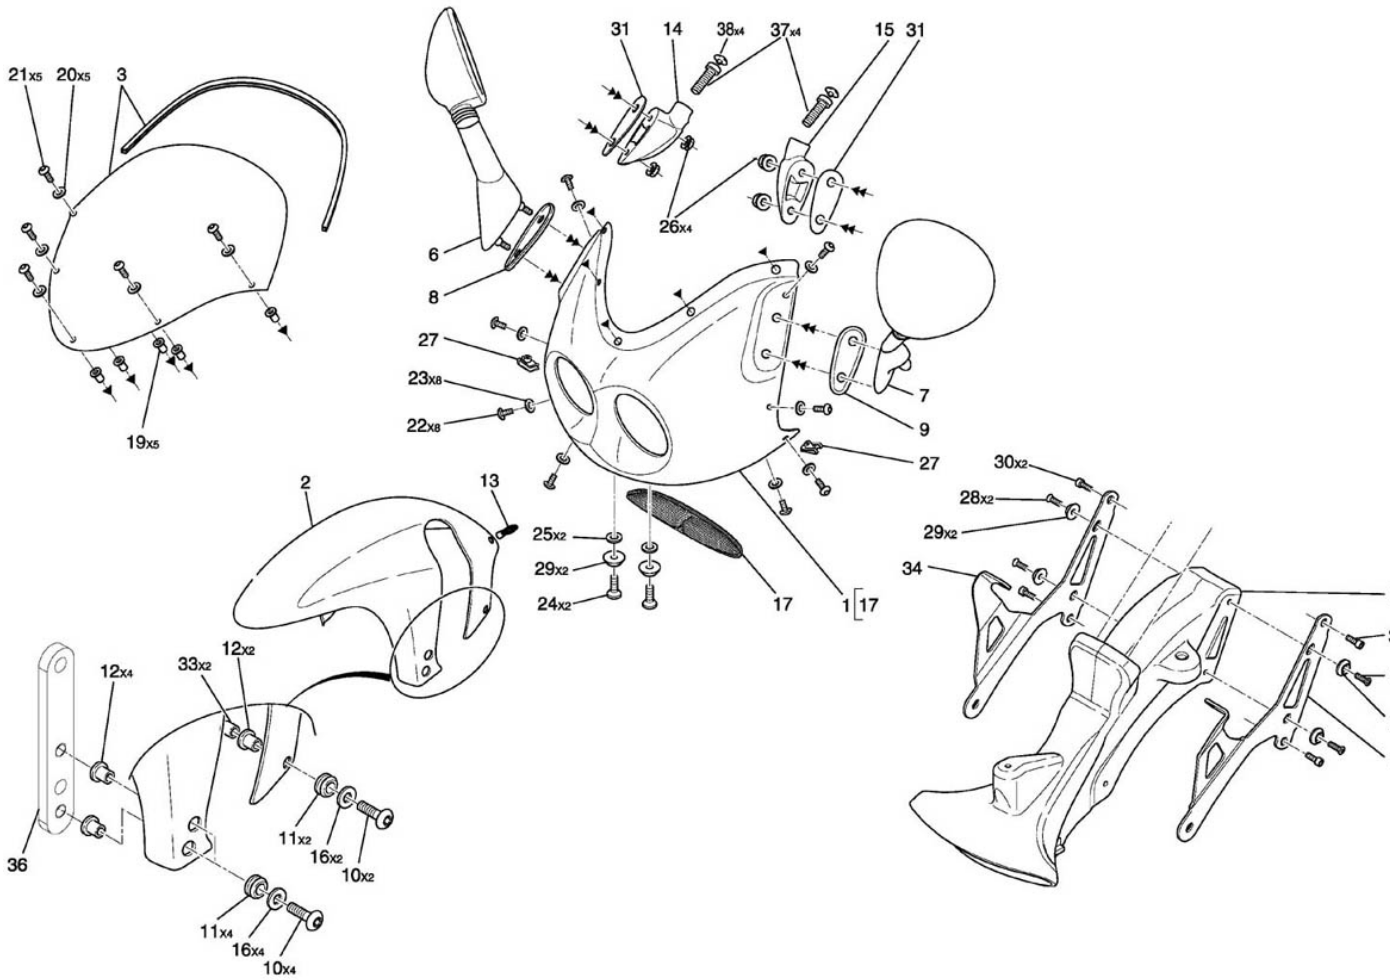

Carrosserie avant 411

NUMERO

1
1
1
1
2
3
5
6
7
8
9
10
11
12
13
14
15
16
17
19
20
21
22
23
24
25
26
27
28
29
30
31
33
34
35
36
37
38

DESIGNATION

Tete de fourche bleue
Tete de fourche orange
Tete de fourche rouge
Tête de fourche grise
Garde boue noir
Bulle
Prise d'air dynamique
Rétroviseur droit
Rétroviseur gauche
Embase rétroviseur droit
Embase rétroviseur gauche
Vis BHC M6*16 C10,9 ZFN
Silent bloc
Entretoise garde boue
Passe fil
Patte support rétroviseur droit
Patte support rétroviseur gauche
Rondelle M6 ZFN
Grille prise d'air
Well-nut M5
Rondelle plastique 5,3*10*1
Vis BHC M5*10
Vis BHC M5*16 C8,8 TCP Inox
Rondelle plastique 5,3*12*1
Vis BHC EMBASE M6*10 INOX
Rondelle plastique 14*6,2*1,2
Ecrrou autofreiné embase M6
Clips écrrou M5
Vis BHC M6*12 C10,9 ZFN
Rondelle Z6N ZFN
Vis CHC M8*20 C8,8 ZFN
Cale souple support rétroviseur
Entretoise
Support prise d'air droit
Support prise d'air gauche
Patte garde boue avant
Vis CHC M6*20 C8,8 ZFN
Bouchon de vis 6 pans

CODE PIECE

D02 41 100 AYRC
D02 41 100 AYLB
D02 41 100 AXJC
D02 41 100 AXJA
D02 41 100 AYAA
F04 41 100 AXFI
F02 41 106 AX
F02 41 104 EX
F02 41 102 XX
F02 41 114 XX
F02 41 142 AX
F02 41 140 AX
Q01 V0 15 XF
F01 41 124 XX
F02 41 162 AX
F01 41 126 XX
F02 41 136 CX
F02 41 134 CX
Q01 N0 006 XF
F02 41 138 CX
F01 45 130 XX
Q01 N0 028 XX
Q01 V0 005 XF
Q01 V0 140 XX
Q01 N0 029 XX
Q01 V0 153 XX
Q01 N0 032 XX
Q01 E0 006 XX
F01 54 118 XX
Q01 V0 014 XF
Q01 N0 005 XF
Q01 V0 046 XF
F02 41 144 AX
F02 41 156 AX
F02 41 158 CX
F02 41 160 BX
F04 41 102 AX
Q01 V0 020 XF
F02 32 192 AX