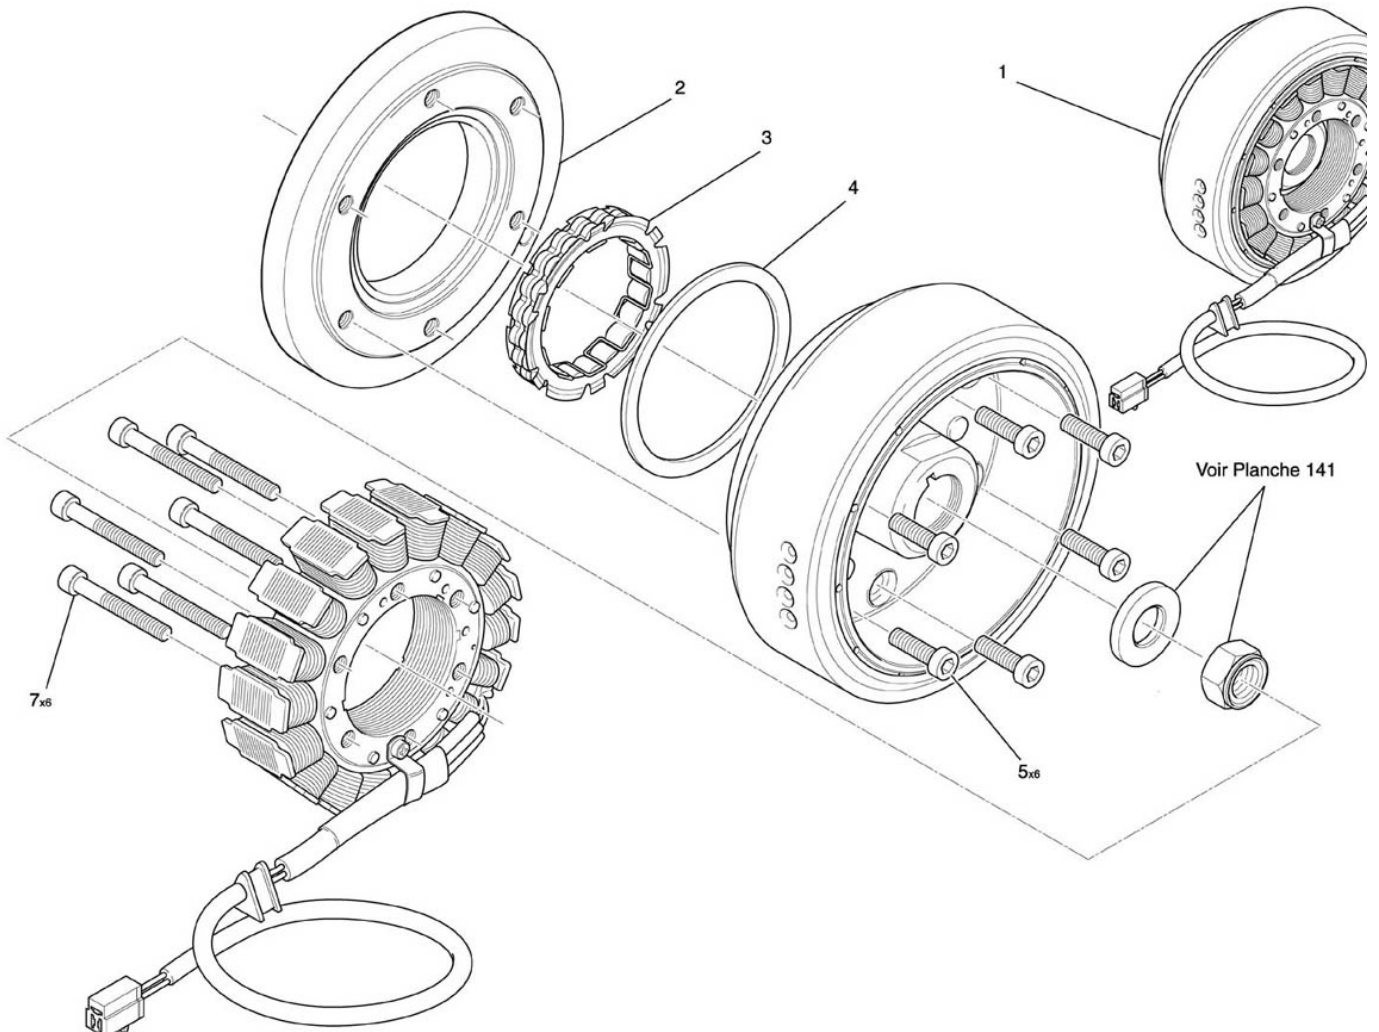

Alternateur 331

NUMERO

- 1
- 2
- 3
- 4
- 5
- 7

DESIGNATION

- Alternateur
- Volant d'inertie
- Roue libre démarreur
- Rondelle appui alternateur
- Vis CHC M8*20 TB C10,9 ZFN
- Vis CHC M6*35-24 C8,8 ZFN

CODE PIECE

- F01 33 170 BX
- F01 33 240 AX
- F01 19 102 XX
- F01 33 182 DX
- Q01 V0 190 XF
- Q01 V0 024 XF