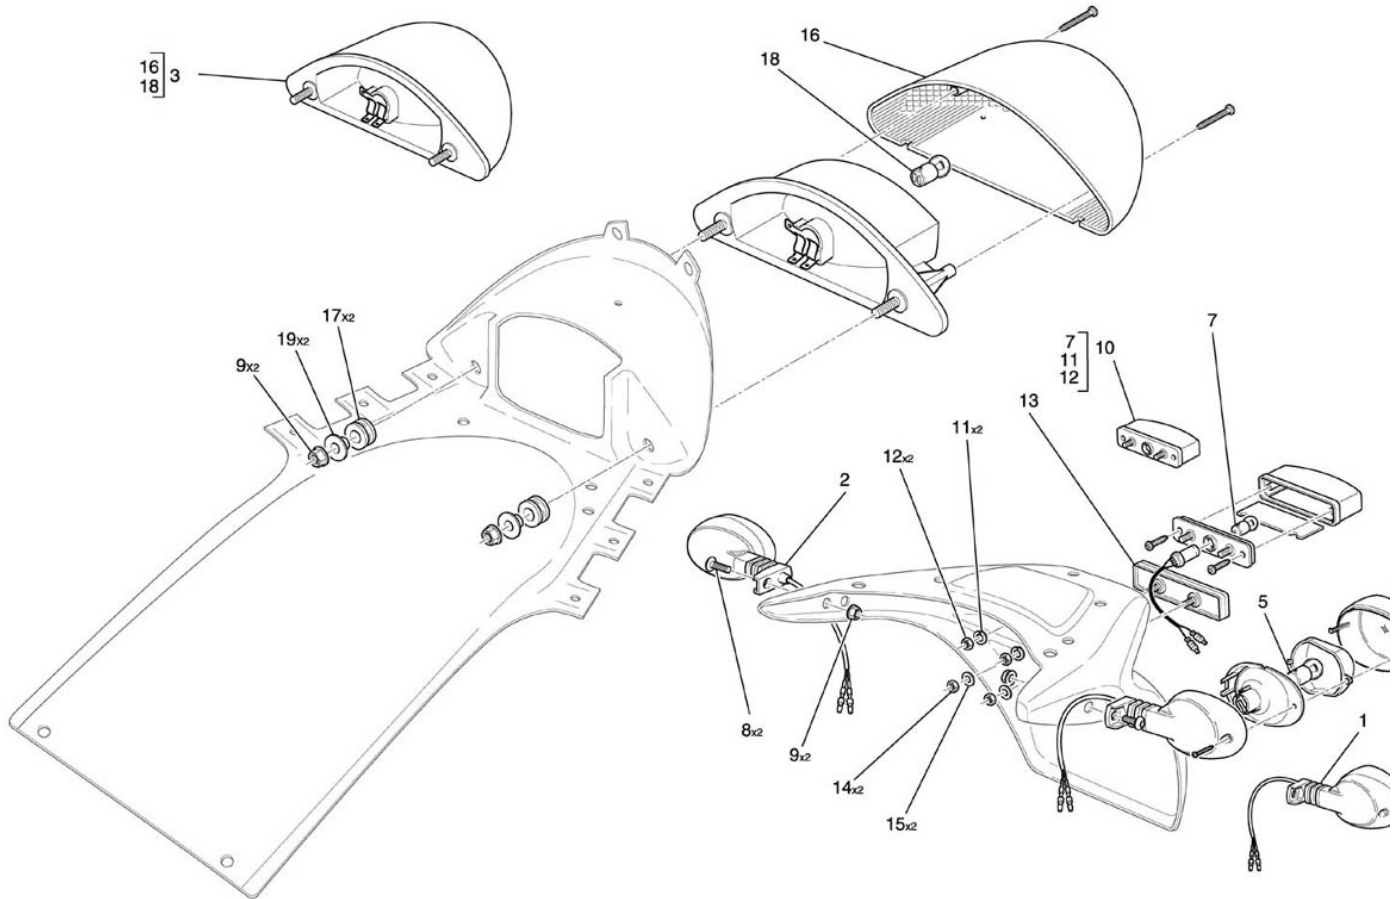

Eclairage arrière 312

NUMERO

- 1
- 2
- 3
- 5
- 7
- 8
- 9
- 10
- 11
- 12
- 13
- 14
- 15
- 16
- 17
- 18
- 19

DESIGNATION

- Clignotant AVD/ARG
- Clignotant AVG/ARD
- Feu arrière
- Ampoules / clignotant 12V 10W
- Ampoule / veilleuse 12V 5W
- Vis BHC M6*20 C10,9 ZFN
- Ecrou autofreiné embase M6
- Eclairage de plaque
- Rondelle M4N ZFN
- Ecrou HM5 ZFN
- Catadioptre arrière
- Ecrou HM4 ZFN
- Rondelle M4N ZFN
- Cabochoon feu AR
- Silent bloc
- Ampoules 12V 5-21W
- Entretoise fixation carénage

CODE PIECE

- F01 31 100 AX
- F01 31 106 AX
- F02 31 182 AX
- F01 31 178 XS
- F01 31 117 XS
- Q01 V0 016 XF
- Q01 E0 006 XX
- F01 31 136 XX
- Q01 N0 002 XF
- Q01 E0 003 XF
- F01 31 134 XX
- Q01 E0 001 XF
- Q01 N0 002 XF
- F02 31 240 AX
- F01 31 168 XX
- F01 31 152 XS
- F02 45 186 BX