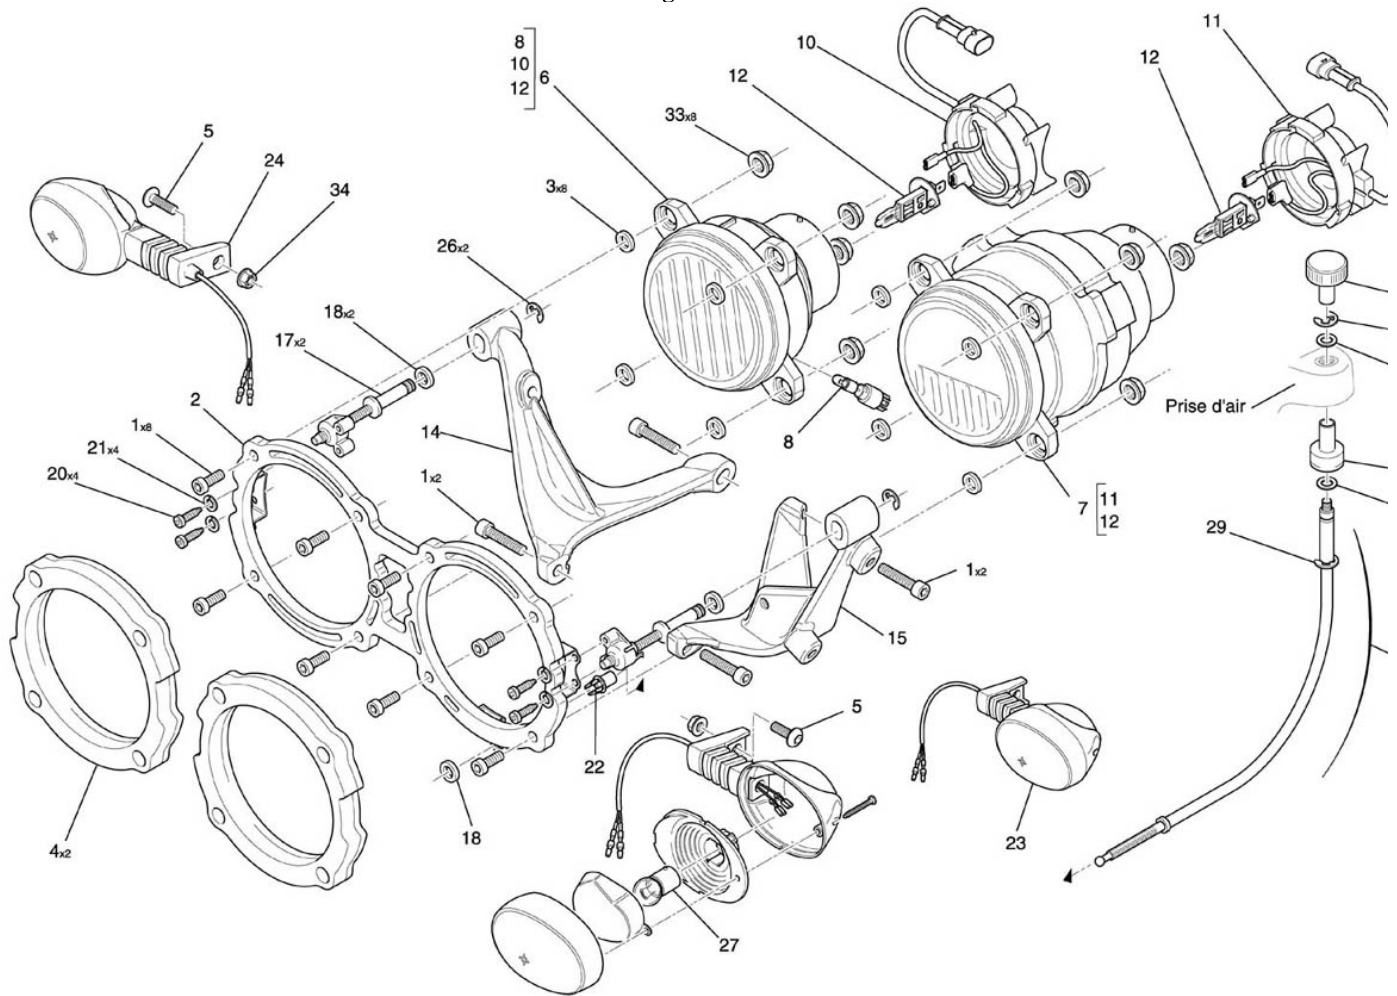

Eclairage avant 311

NUMERO

1
2
3
4
5
6
7
10
11
12
14
15
17
18
20
21
22
23
24
26
27
28
29
30
31
32
33
34

DESIGNATION

Vis CHC M6*16 C8,8 ZFN
Support d'optique assemblé
Entretoise nylon
Mousse d'optique
Vis BHC M6*20 C10,9 ZFN
Optique phare et veilleuse
Optique de code
Faisceau phare
Faisceau code
Ampoule / code 12V 55W H1
Fixation écope droite
Fixation écope gauche
Rotule supérieure optique
Joint de rotule
Vis CBLH M4,2*16 C8,8
Rondelle GROWER W4
Rotule inférieure optique
Clignotant AVG/ARD
Clignotant AVD/ARG
Collier d'épaulement 6,35*12,9*0,7
Ampoules / clignotant 12V 10W
Mollette réglage phare ZFN
Collier d'épaulement SEEGER
Rondelle plastique 14*6,2*1,2
Guide câble réglage phare
Câble réglage optique
Ecrou à embase HM6 ZFN
Ecrou autofreiné embase M6

CODE PIECE

Q01 V0 019 XF
F02 31 103 BX
F02 31 170 XX
F02 31 184 CX
Q01 V0 016 XF
F02 31 114 XX
F02 31 112 XX
F02 31 244 AX
F02 31 246 AX
F01 31 109 XS
F02 31 204 AX
F02 31 206 AX
F02 31 194 AX
F02 31 198 AX
Q01 V0 138 XX
Q01 N0 027 XX
F02 31 196 AX
F01 31 106 AX
F01 31 100 AX
Q01 A0 027 XX
F01 31 178 XS
F02 31 226 AF
Q01 A0 028 XX
Q01 N0 032 XX
F02 31 220 BX
F02 31 228 AX
Q01 E0 004 XF
Q01 E0 006 XX