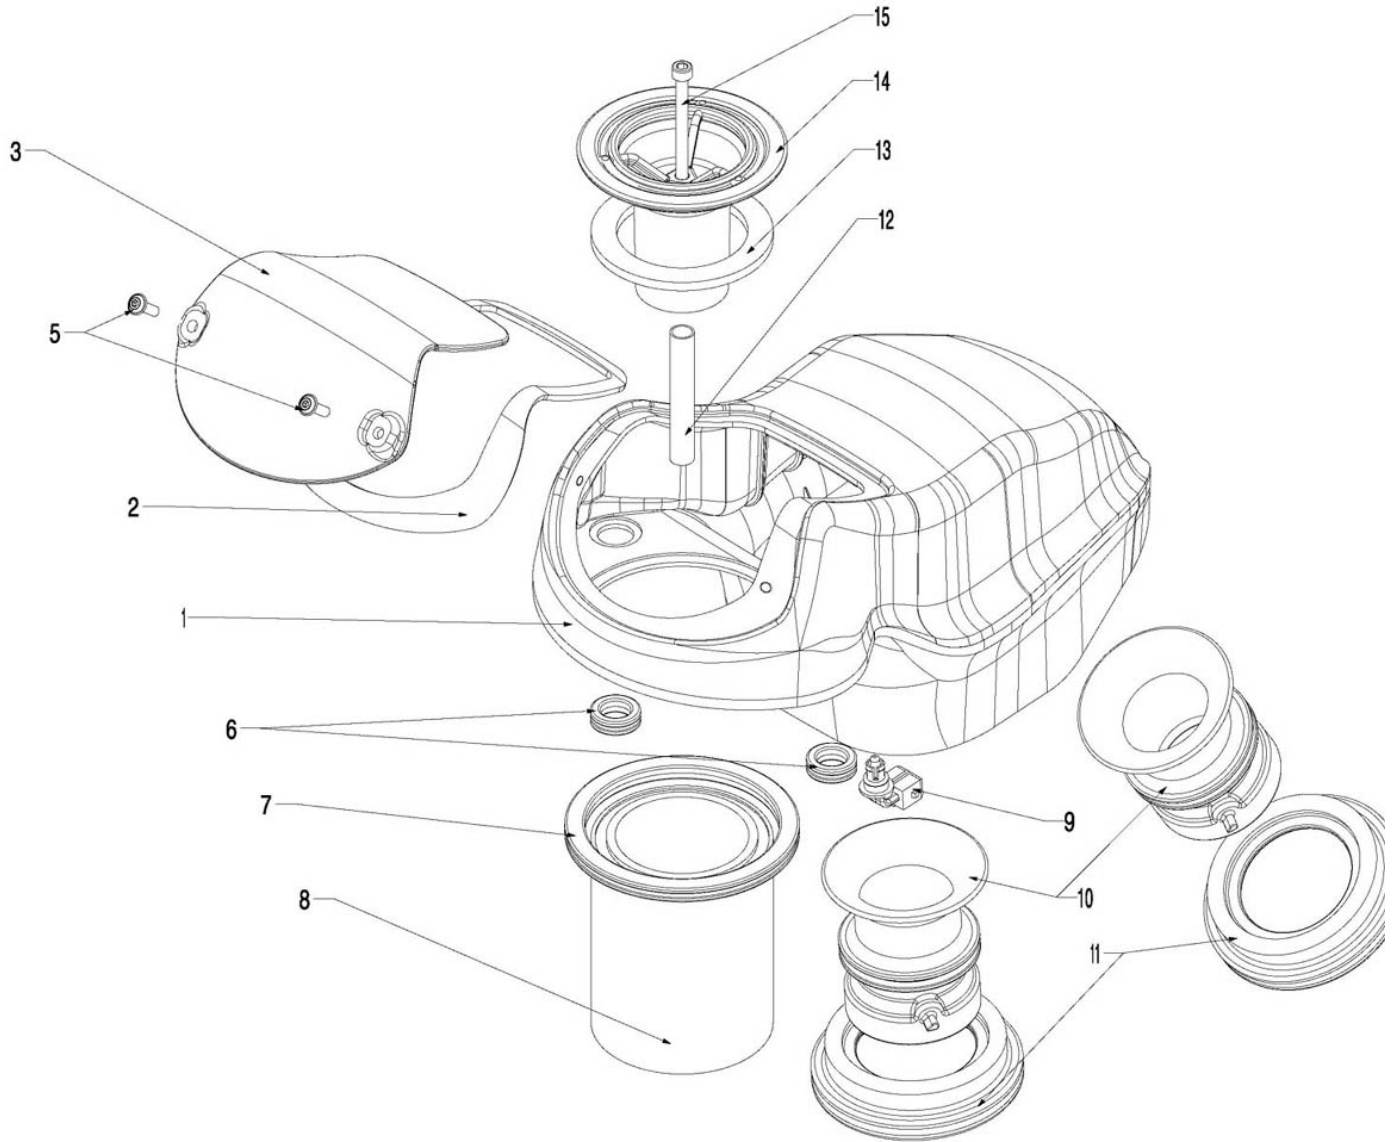

Boite à air 172

NUMERO

1
2
3
5
6
7
8
9
10
11
12
13
14
15

DESIGNATION

Boite à air
Joint couvercle boîte à air
Couvercle de boîte à air
Vis BHC M5*16 C8,8 TCP Inox
Joint raccord boîte à air
Joint de boîte à air
Filtre à air
Capteur température d'air
Comet d'admission
Jupe de cornet
Entretoise de filtre à air
Joint de chapeau de filtre à air
Chapeau de filtre à air
Vis CHC M6*95-24 C8,8 ZFN

CODE PIECE

F01 17 354 AX
F01 17 356 AX
F01 17 352 AX
Q01 V0 140 XX
F01 17 210 BX
F01 17 206 DX
F01 55 104 XX
F01 17 202 XX
F01 17 334 CX
F01 17 326 CX
D01 17 208 AX
F01 17 294 XX
D03 17 122 BX
Q01 V0 032 XF