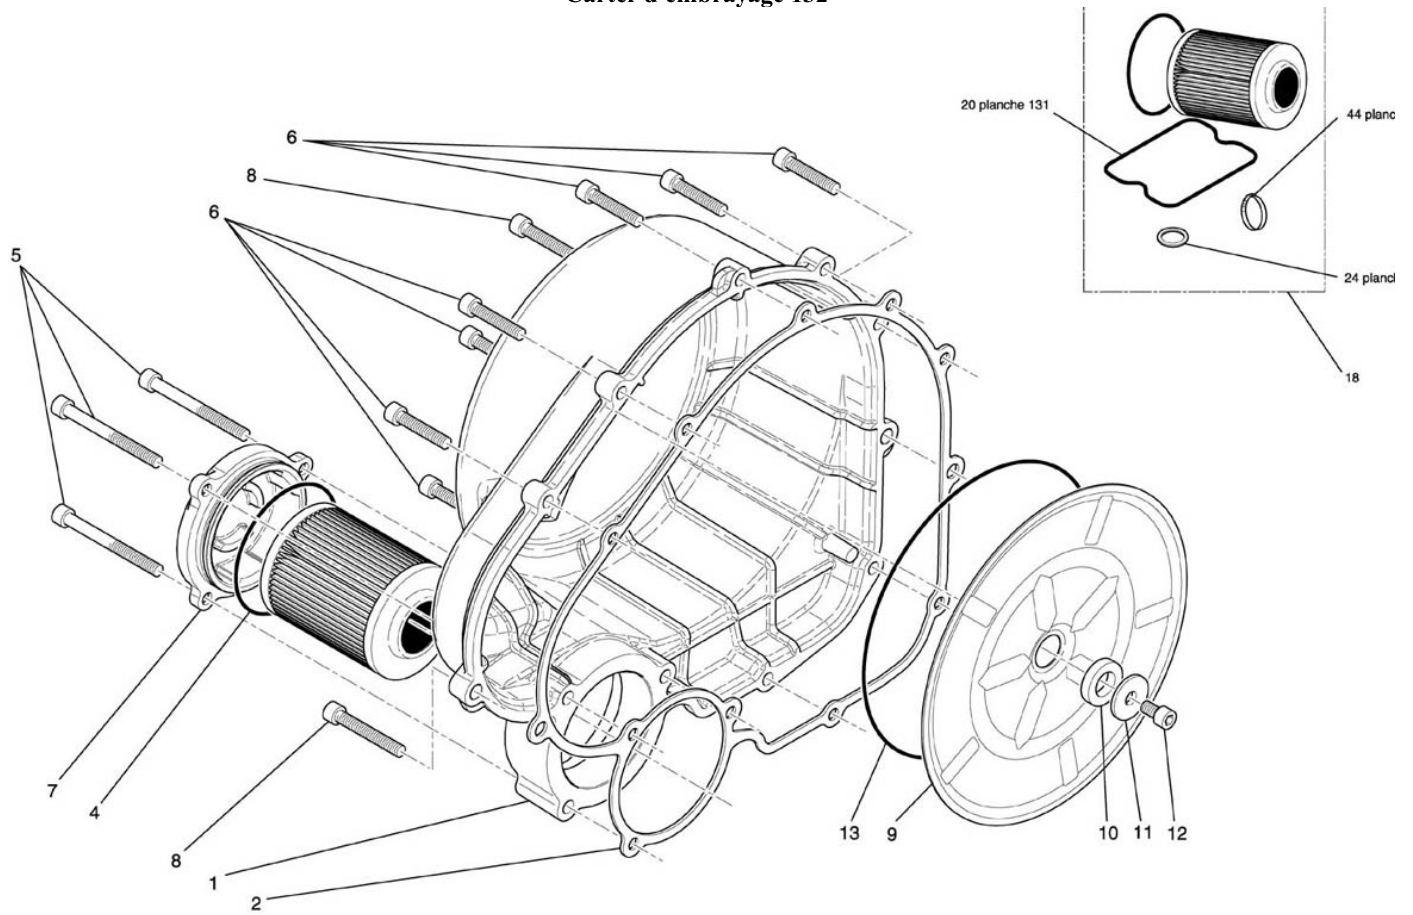

Carter d'embrayage 132

NUMERO

1
2
4
5
6
7
8
9
10
11
12
13
18

DESIGNATION

Carter d'embrayage gris
Joint carter embrayage
joint torique 66*3
Vis CHC M6*50-24 C8,8 ZFN
Vis CHC M6*25 C8,8 ZFN
Couvercle filtre à huile
Vis CHC M6*35-24 C8,8 ZFN
Tôle insonorisation carter embrayage
Joint entretoise couvre culasse
Rondelle LL6N bruni
Vis CHC M6*10 C8,8 ZFN
Joint torique 155*4
Kit vidange

CODE PIECE

F01 13 344 CXAF
F01 13 170 DX
Q01 J0 071 XX
Q01 V0 027 XF
Q01 V0 021 XF
F01 13 172 JX
Q01 V0 024 XF
F01 13 206 DX
F01 11 236 CX
Q01 N0 024 XG
Q01 V0 017 XF
Q01 J0 019 XX
D01 64 104 XX