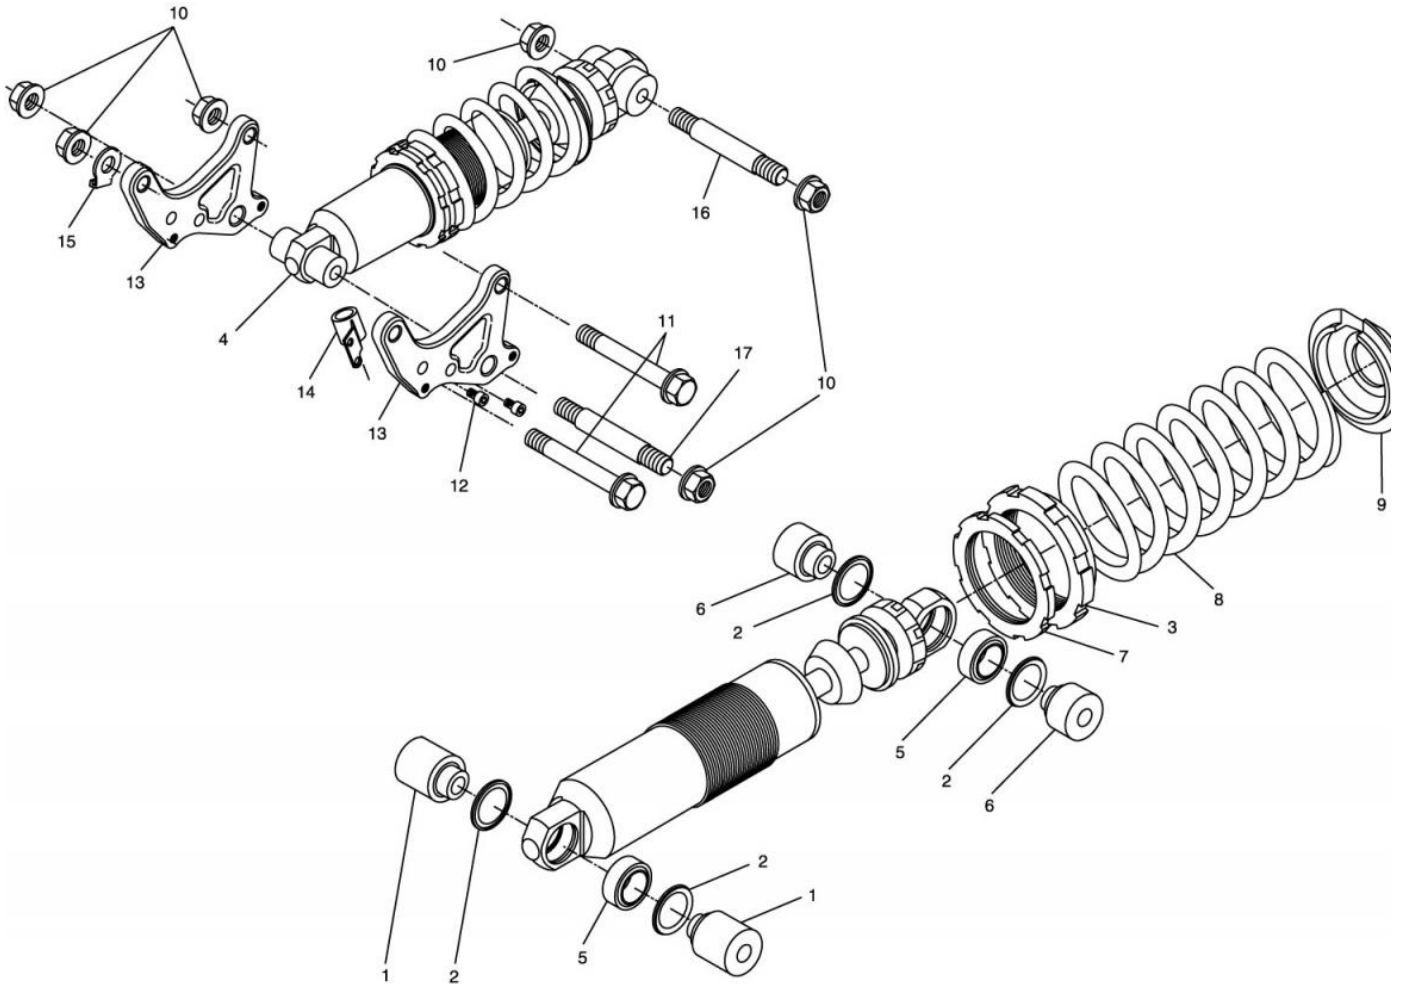

Amortisseur 222

NUMERO

- 1
- 3
- 4
- 5
- 6
- 8
- 9
- 10
- 11
- 12
- 13
- 14
- 15
- 16
- 17
- 18

DESIGNATION

- Amortisseur
- Axe diabololo / pied amortisseur
- Axe tête amortisseur
- Ecrou autof. embase M10*1.25
- Patte liaison moteur / amortisseur
- Vis fixation avant amortisseur
- Coupelle de ressort
- Ressort amortisseur
- Ecrou de ressort
- Contre-écrou de ressort
- Joint à lèvres PAIOLI
- Entretoise 12*22 PAIOLI
- Rotule de suspension PAIOLI
- Rondelle frein à aileron D10
- Vs CHC M8*20 C8.8 ZFN
- Support échappement

CODE PIECE

- F01 22 370 AX
- F01 22 112 DX
- F01 22 418 AX
- Q01 E0 042 XF
- F02 22 134 DX
- F01 22 282 DX
- F01 22 356 AX
- F01 22 296 XX
- F01 22 360 AX
- F01 22 362 AX
- F01 22 350 AX
- F01 22 352 AX
- F01 22 354 AX
- Q01 U0 002 AX
- Q01 V0 046 XF
- F02 53 105 AX