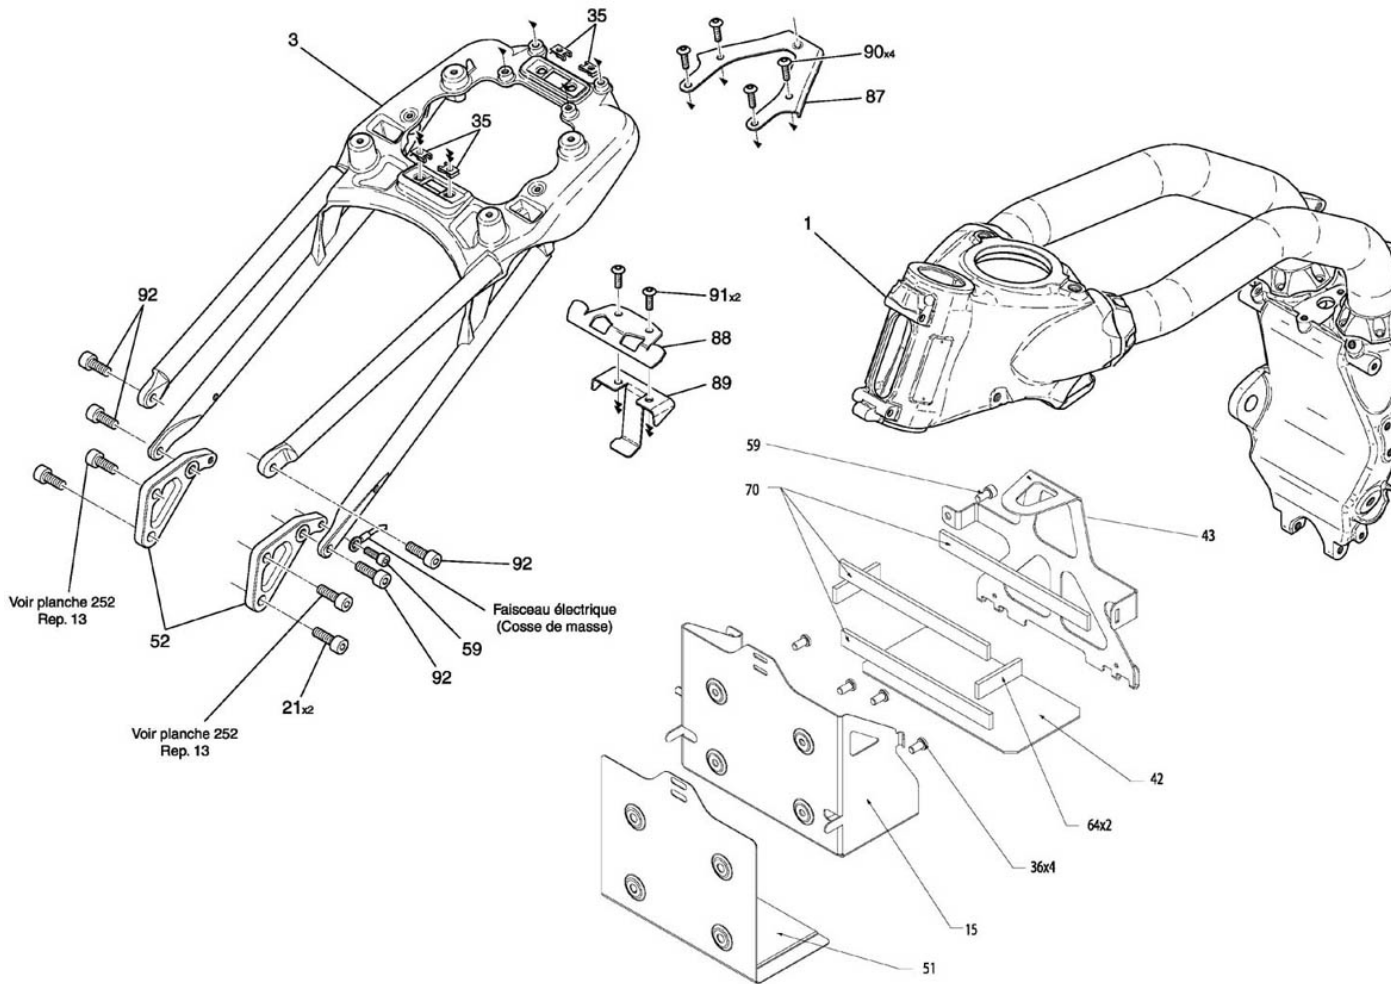

Boucle Arrière 232

NUMERO

DESIGNATION

CODE PIECE

1	Cadre	D02 23 187 EX
3	Boucle arrière	F02 23 101 EX
15	Bac à batterie	F01 23 420 AX
21	Vis CHC M8*30 C8,8 ZFN	Q01 V0 048 XF
35	Clips écrou M5	F01 54 118 XX
36	Vis BHC M6*12 C10,9 ZFN	Q01 V0 014 XF
42	Caoutchouc fond bac à batterie	F01 23 262 DX
43	Patte maintien batterie	F01 23 422 AX
51	Protection thermique batterie	F01 23 424 AX
52	Patte boucle arrière	F02 23 194 BX
59	Vis CHC M6*12 C8,8 ZFN	Q01 V0 018 XF
64	Mousse autocollante latérale	F01 23 290 XX
70	Mousse autocollante batterie	F01 23 234 CX
87	Support tour selle centrale	F02 23 188 BX
88	Tôle inf. attache selle	F02 23 240 BX
89	Tôle support réservoir	F02 23 196 BX
90	Vis BHC M6*12 C10,9 ZFN	Q01 V0 014 XF
91	Vis BHC M5*10	Q01 V0 005 XF
92	Vis CHC M8*35 C8,8 ZFN	Q01 V0 074 XF