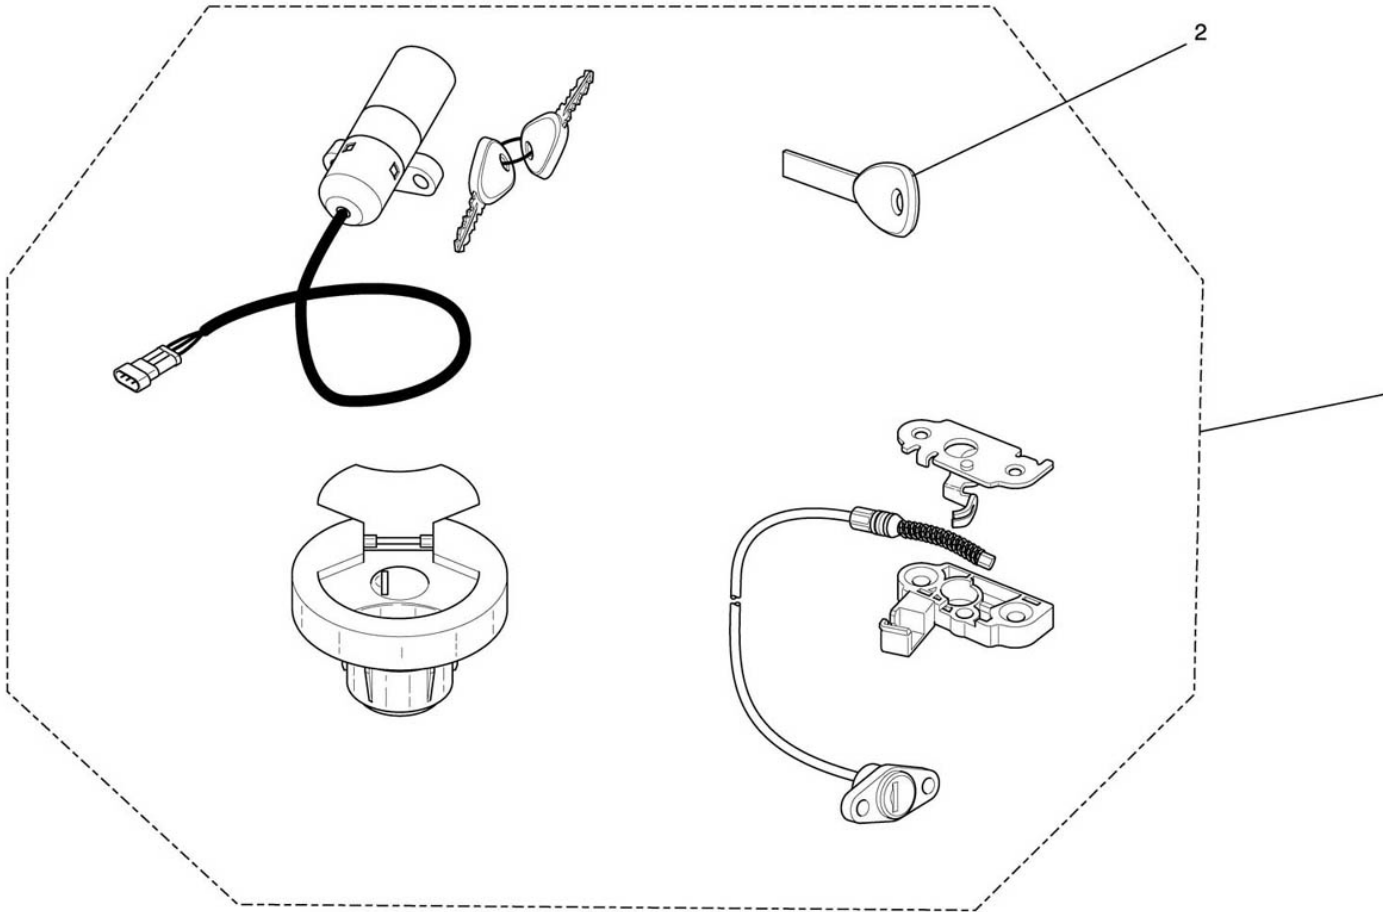

# Kit serrure 600

**NUMERO**

1  
2

**DESIGNATION**

Kit serrure ZADI  
Ebauche de clef

**CODE PIECE**

F01 42 132 BX  
F01 33 224 AX