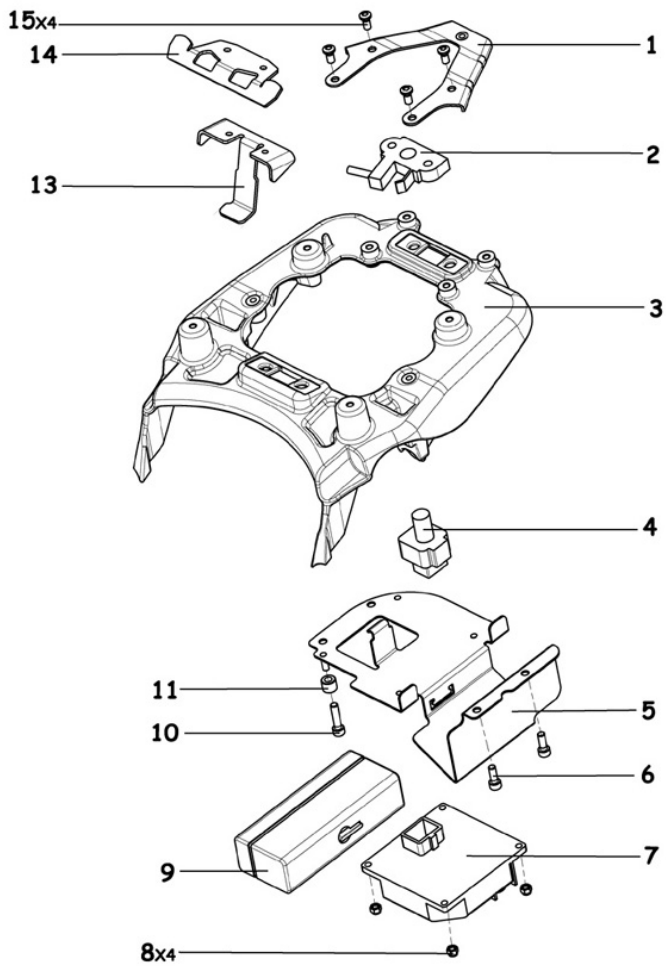

Support accessoires 541

NUMERO

1
2
3
4
5
6
7
8
9
10
11
13
14
15
17

DESIGNATION

Support tour selle centrale
Kit serrure ZADI
Boucle arrière
Centrale clignotante 10W
Tôle support accessoires
Vis BHC M6*16 C10,9 ZFN
Calculateur
Ecroû HMFR M5
Antivol Luma Cromax 80 HH
Vis BHC M6*25
Entretoise
Tôle support réservoir
Tôle inf. attache selle
Vis BHC M6*12 C10,9 ZFN
Trousse à outils complète

CODE PIECE

F02 23 188 BX
F01 42 132 BX
F02 23 101 EX
F01 31 162 AX
F02 54 116 AX
Q01 V0 015 XF
F01 33 238 AX
Q01 E0 025 XX
C01 31 000 XX
Q01 V0 091 XF
F02 41 156 AX
F02 23 196 BX
F02 23 240 BX
Q01 V0 014 XF
D01 85 108 XX