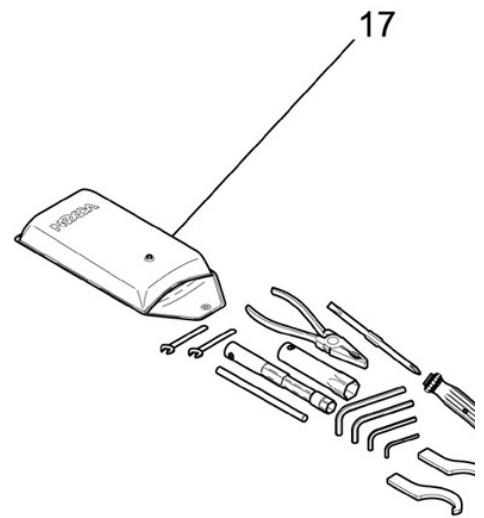

Support accessoires 541

NUMERO

1
2
3
4
5
6
7
8
9
10
11
13
14
15
17

DESIGNATION

Support tour selle centrale
Kit serrure ZADI
Boucle arrière
Centrale clignotante 10W
Tôle support accessoires
Vis BHC M6*16 C10,9 ZFN
Calculateur
Ecroû HMFR M5
Antivol Luma Cromax 80 HH
Vis BHC M6*25
Entretoise
Tôle support réservoir
Tôle inf. attache selle
Vis BHC M6*12 C10,9 ZFN
Trousse à outils complète

CODE PIECE

F02 23 188 BX
F01 42 132 BX
F02 23 101 EX
F01 31 162 AX
F02 54 116 AX
Q01 V0 015 XF
F01 33 238 AX
Q01 E0 025 XX
C01 31 000 XX
Q01 V0 091 XF
F02 41 156 AX
F02 23 196 BX
F02 23 240 BX
Q01 V0 014 XF
D01 85 108 XX