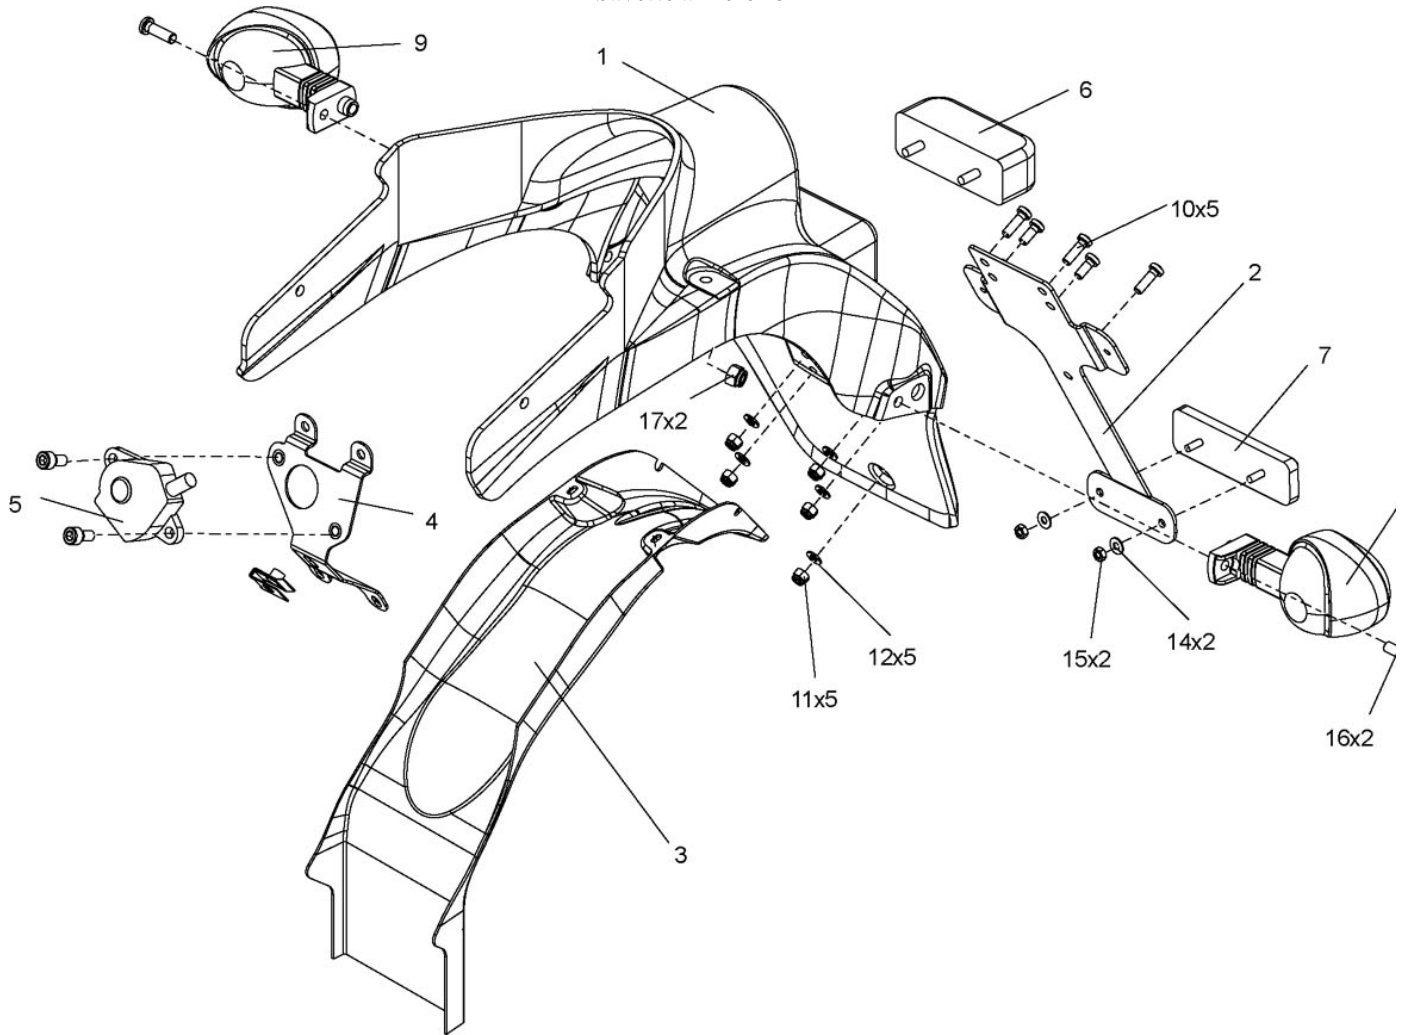

## bavette arriere 451

### NUMERO

1  
2  
3  
4  
5  
6  
7  
8  
9  
10  
11  
12  
14  
15  
16  
17

### DESIGNATION

Bavette arrière  
Tôle support catadioptré/IMMA  
Passage de roue  
Support serrure selle  
Kit serrure  
Eclairage de plaque  
Catadioptré  
Clignotant AVD/ARG  
Clignotant AVG/ARD  
Vs BHC M5\*12 C8,8 ZFN  
Erou HMFR M5  
Rondelle ZSN ZFN  
Rondelle M4N ZFN  
Erou HM4 ZFN  
Vs BHC M6\*20 C10,9 ZFN  
Erou autofiné embase M6

### CODE PIECE

F09 46 100 AX  
F03 45 116 BXFE  
F09 46 102 AX  
F09 45 100 BX  
F09 42 122 AX  
F01 31 136 XX  
F03 31 108 AX  
F01 31 100 AX  
F01 31 106 AX  
Q01 V0 139 XF  
Q01 E0 025 XX  
Q01 N0 003 XF  
Q01 N0 002 XF  
Q01 E0 001 XF  
Q01 V0 016 XF  
Q01 E0 006 XX