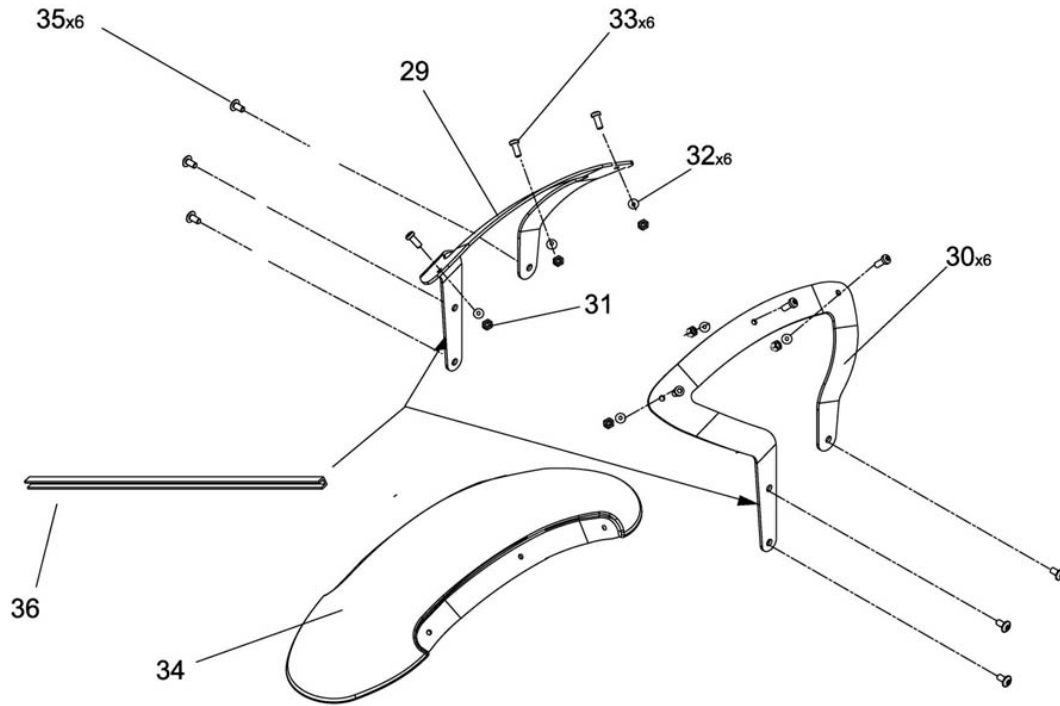

garde boue avant 422

NUMERO

29
30
31
32
33
34
35
36

DESIGNATION

Patte garde boue avant droit
Patte garde boue avant gauche
Ecrou HMF8 M5
Rondelle Z5N ZFN
Vis BHC M5*12 C8,8 ZFN
Garde boue avant
Vis BHC M6*12 C10,9 ZFN
Profil en U

CODE PIECE

F09 21 102 AX
F09 21 104 AX
Q01 E0 025 XX
Q01 N0 003 XF
Q01 V0 139 XF
F09 21 100 AXFT
Q01 V0 014 XF
D09 42 142 BX