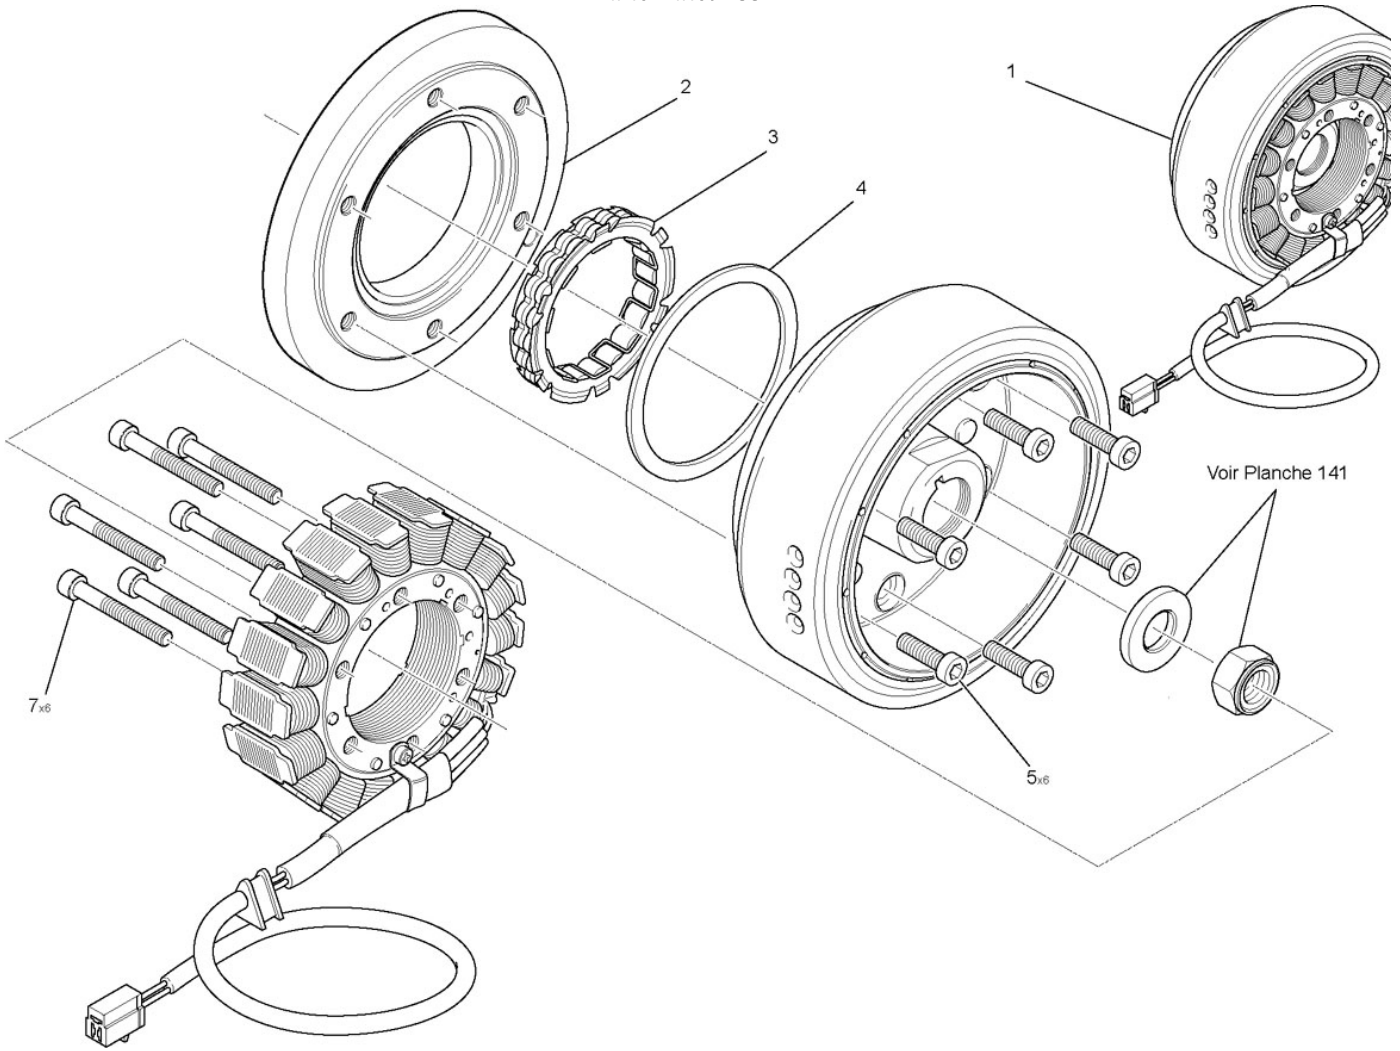

alternateur 331

NUMERO

- 1
- 2
- 3
- 4
- 5
- 7

DESIGNATION

- Alternateur
- Volant d'inertie
- Roue libre démarreur
- Rondelle appui alternateur
- Vis CHC M8*20 TB C10,9 ZFN
- Vis CHC M6*35-24 C8,8 ZFN

CODE PIECE

- F01 33 170 BX
- F01 33 240 AX
- F01 19 102 XX
- F01 33 182 DX
- Q01 V0 190 XF
- Q01 V0 024 XF