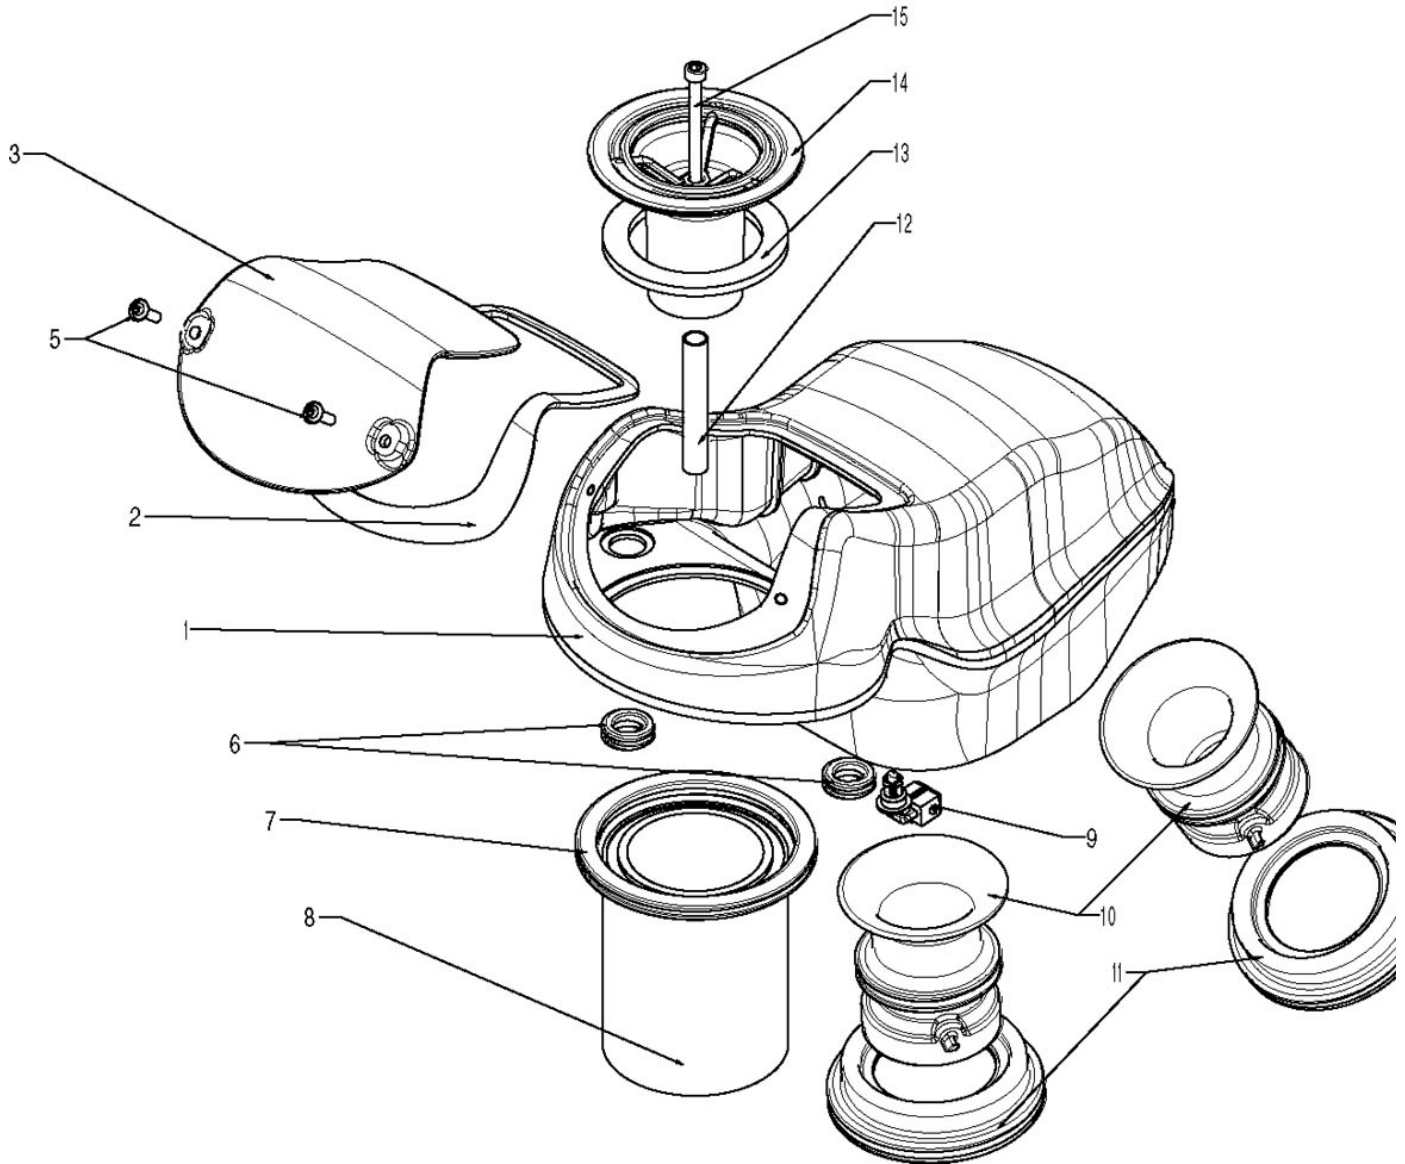

boite a air 172

NUMERO

DESIGNATION

CODE PIECE

1	Boite à air	F01 17 354 AX
2	Joint couvercle boîte à air	F01 17 356 AX
3	Couvercle de boîte à air	F01 17 352 AX
5	Vis BHC M5*16 C8,8 TCP Inox	Q01 V0 140 XX
6	Joint raccord boîte à air	F01 17 210 BX
7	Joint de boîte à air	F01 17 206 DX
8	Filtre à air	F01 55 104 XX
9	Capteur température d'air	F01 17 202 XX
10	Cornet d'admission	F01 17 334 CX
11	Jupe de cornet	F01 17 326 CX
12	Entretoise de filtre à air	D01 17 208 AX
13	Joint de chapeau de filtre à air	F01 17 294 XX
14	Chapeau de filtre à air	D03 17 122 BX
15	Vis CHC M6*95-24 C8,8 ZFN	Q01 V0 032 XF