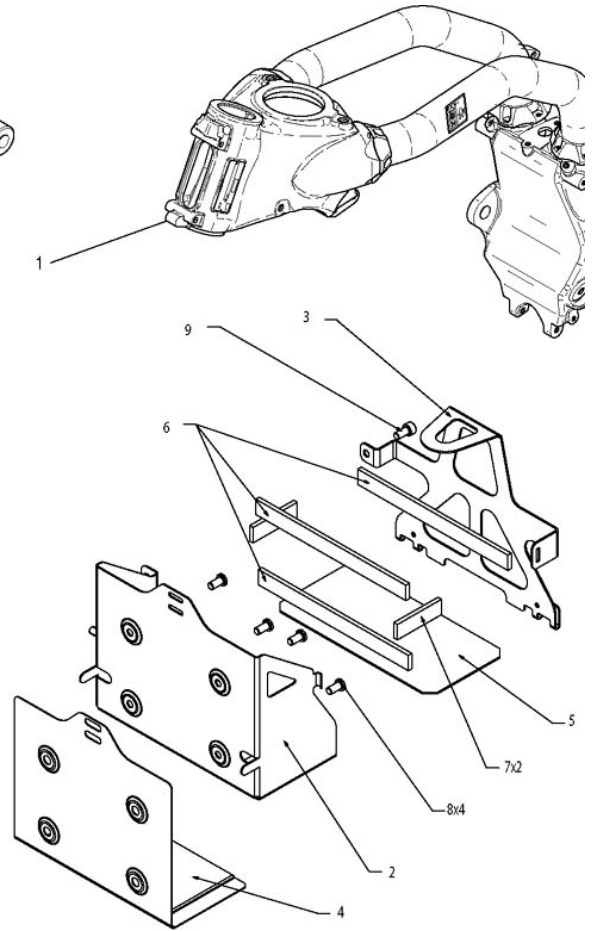

## boucle arriere 232

**NUMERO**

1  
2  
3  
4  
5  
6  
7  
8  
9  
15  
16  
34  
36  
38  
39  
40  
41  
42  
59  
70

**DESIGNATION**

Cadre  
Bac à batterie  
Patte maintien batterie  
Protection thermique batterie  
Caoutchouc fond bac à batterie  
Mousse autocollante batterie  
Mousse autocollante latérale  
Vis BHC M6\*12 C10,9 ZFN  
Vis CHC M6\*12 C8,8 ZFN  
Patte boucle arrière  
Patte boucle arrière  
Boucle arrière complète noire  
Vis CHC M8\*35 C8,8 ZFN  
Vis CHC M8\*25 TB C8,8 ZFN  
Chemin roulement gauche/ culbuteur  
Tôle protection relais  
Colonnnette hexagonale  
Vis BHC M6\*10 C8,8 ZFN  
Vis CHC M6\*16 C8,8 ZFN  
Clips écrou M5

**CODE PIECE**

F02 23 206 CXFR  
F01 23 420 AX  
F01 23 422 AX  
F01 23 424 AX  
F01 23 262 DX  
F01 23 234 CX  
F01 23 290 XX  
Q01 V0 014 XF  
Q01 V0 018 XF  
F01 23 314 AX  
F02 23 194 BX  
F01 23 198 DXFE  
Q01 V0 074 XF  
Q01 V0 092 XF  
F01 22 128 CX  
F09 23 130 AX  
Q01 T0 003 AX  
Q01 V0 013 XF  
Q01 V0 019 XF  
F01 54 118 XX