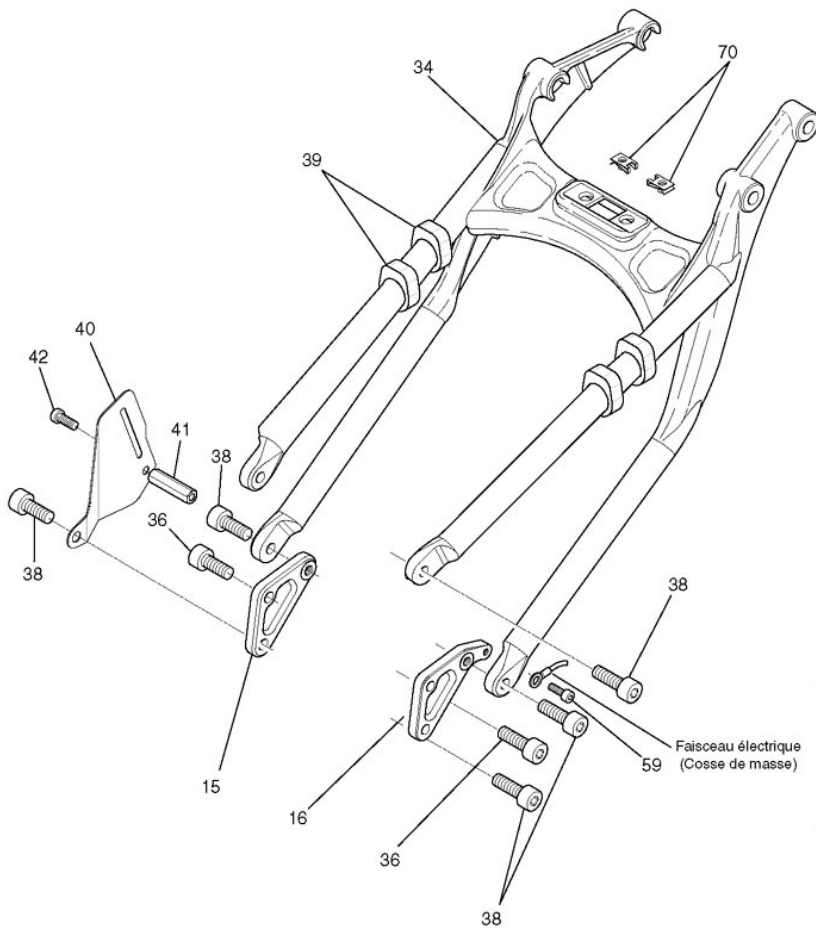

## boucle arriere 232

**NUMERO**

1  
2  
3  
4  
5  
6  
7  
8  
9  
15  
16  
34  
36  
38  
39  
40  
41  
42  
59  
70

**DESIGNATION**

Cadre  
Bac à batterie  
Patte maintien batterie  
Protection thermique batterie  
Caoutchouc fond bac à batterie  
Mousse autocollante batterie  
Mousse autocollante latérale  
Vis BHC M6\*12 C10,9 ZFN  
Vis CHC M6\*12 C8,8 ZFN  
Patte boucle arrière  
Patte boucle arrière  
Boucle arrière complète noire  
Vis CHC M8\*35 C8,8 ZFN  
Vis CHC M8\*25 TB C8,8 ZFN  
Chemin roulement gauche/ culbuteur  
Tôle protection relais  
Colonnnette hexagonale  
Vis BHC M6\*10 C8,8 ZFN  
Vis CHC M6\*16 C8,8 ZFN  
Clips écrou M5

**CODE PIECE**

F02 23 206 CXFR  
F01 23 420 AX  
F01 23 422 AX  
F01 23 424 AX  
F01 23 262 DX  
F01 23 234 CX  
F01 23 290 XX  
Q01 V0 014 XF  
Q01 V0 018 XF  
F01 23 314 AX  
F02 23 194 BX  
F01 23 198 DXFE  
Q01 V0 074 XF  
Q01 V0 092 XF  
F01 22 128 CX  
F09 23 130 AX  
Q01 T0 003 AX  
Q01 V0 013 XF  
Q01 V0 019 XF  
F01 54 118 XX