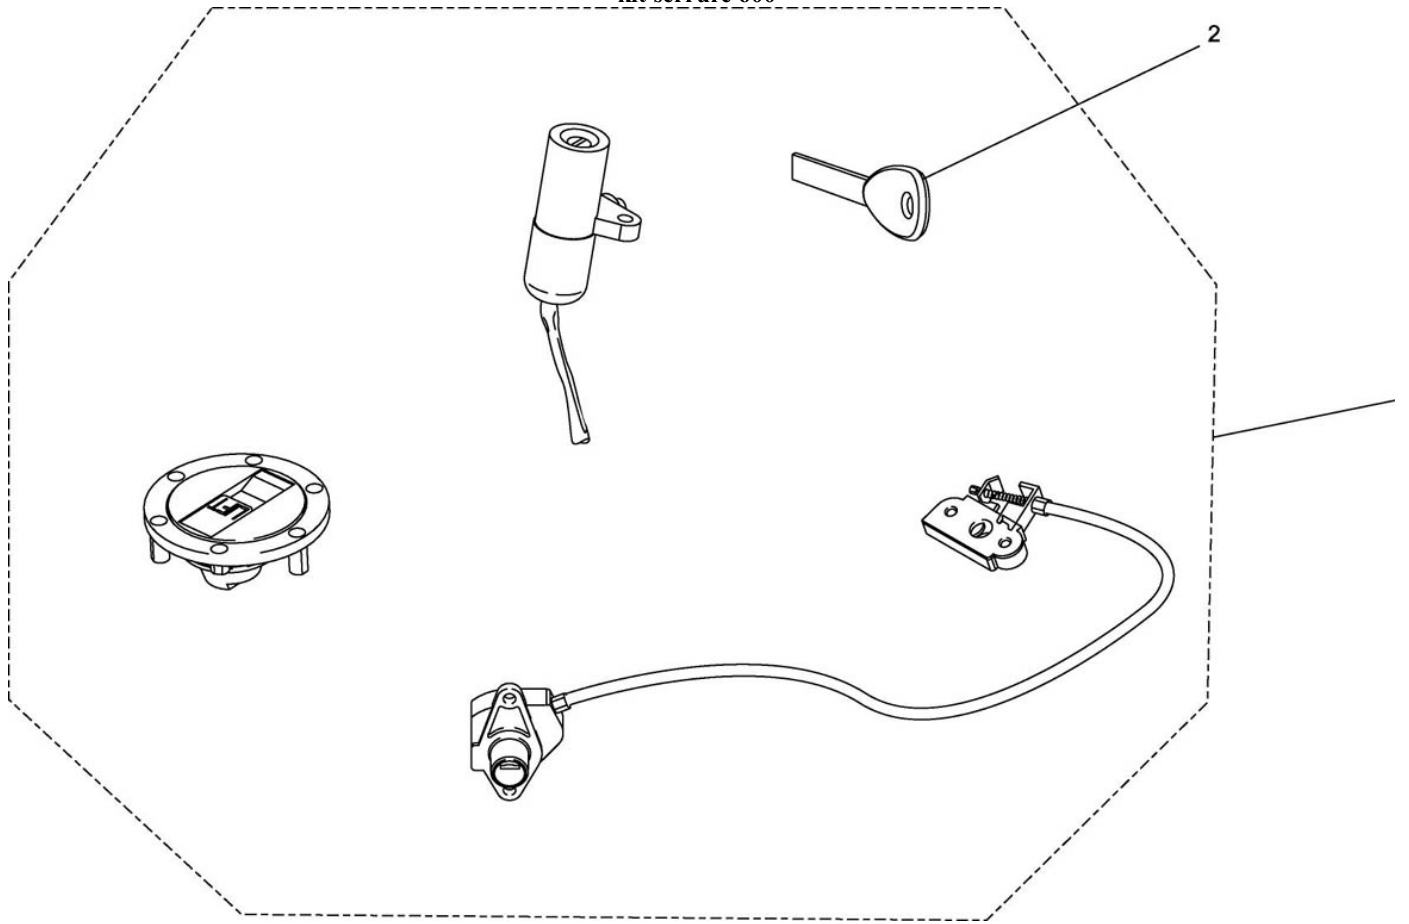

kit serrure 600

NUMERO
1
2

DESIGNATION
Kit serrure
Ebauche de clef

CODE PIECE
F09 42 122 AX
F01 33 224 AX