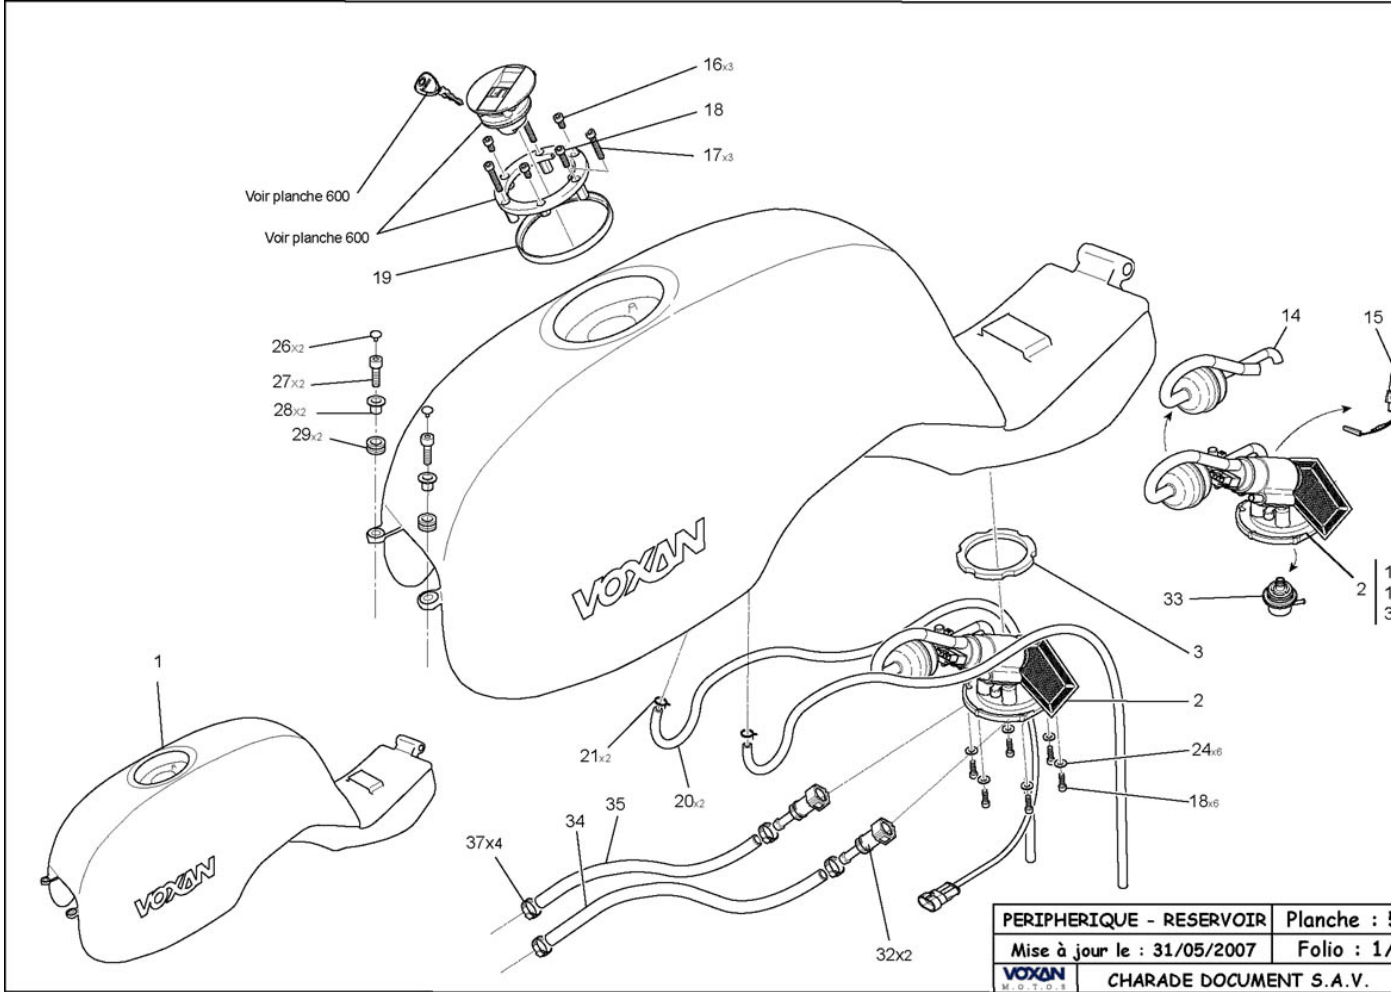

reservoir 521

PERIPHERIQUE - RESERVOIR	Planche : !
Mise à jour le : 31/05/2007	Folio : 1/
VOXAN MULTIPOINT	CHARADE DOCUMENT S.A.V.

NUMERO	DESIGNATION	CODE PIECE
1	Réservoir essence charade	D09 52 100 CXYA
2	Module carburant	D01 52 202 AX
3	Joint module carburant	F02 52 118 AX
16	Vis CHC M5*10 inox	Q01 V0 183 XX
17	Vis CHC M5*30 inox	Q01 V0 184 XX
18	Vis CHC M5*16 ZFN	Q01 V0 182 XF
19	Joint embase bouchon réservoir	F03 52 184 AX
20	Durite évent réservoir	F03 52 182 AX
21	Collier ressort 9,8-10,4	Q01 B0 026 XX
24	Rondelle Z5N ZFN	Q01 N0 003 XF
26	Bouchon de vis 6 pans	F02 32 192 AX
27	Vis CHC M6*20 C8,8 ZFN	Q01 V0 020 XF
28	Entretoise supérieure	F01 41 138 XX
29	Silent bloc	F01 31 168 XX
32	Raccord rapide	F03 52 186 AX
33	Régulateur d'essence	F01 52 192 AX
34	Durite essence gauche	D09 52 176 AX
35	Durite essence droite	D09 52 174 AX
37	Collier 14,8	Q01 B0 005 XX