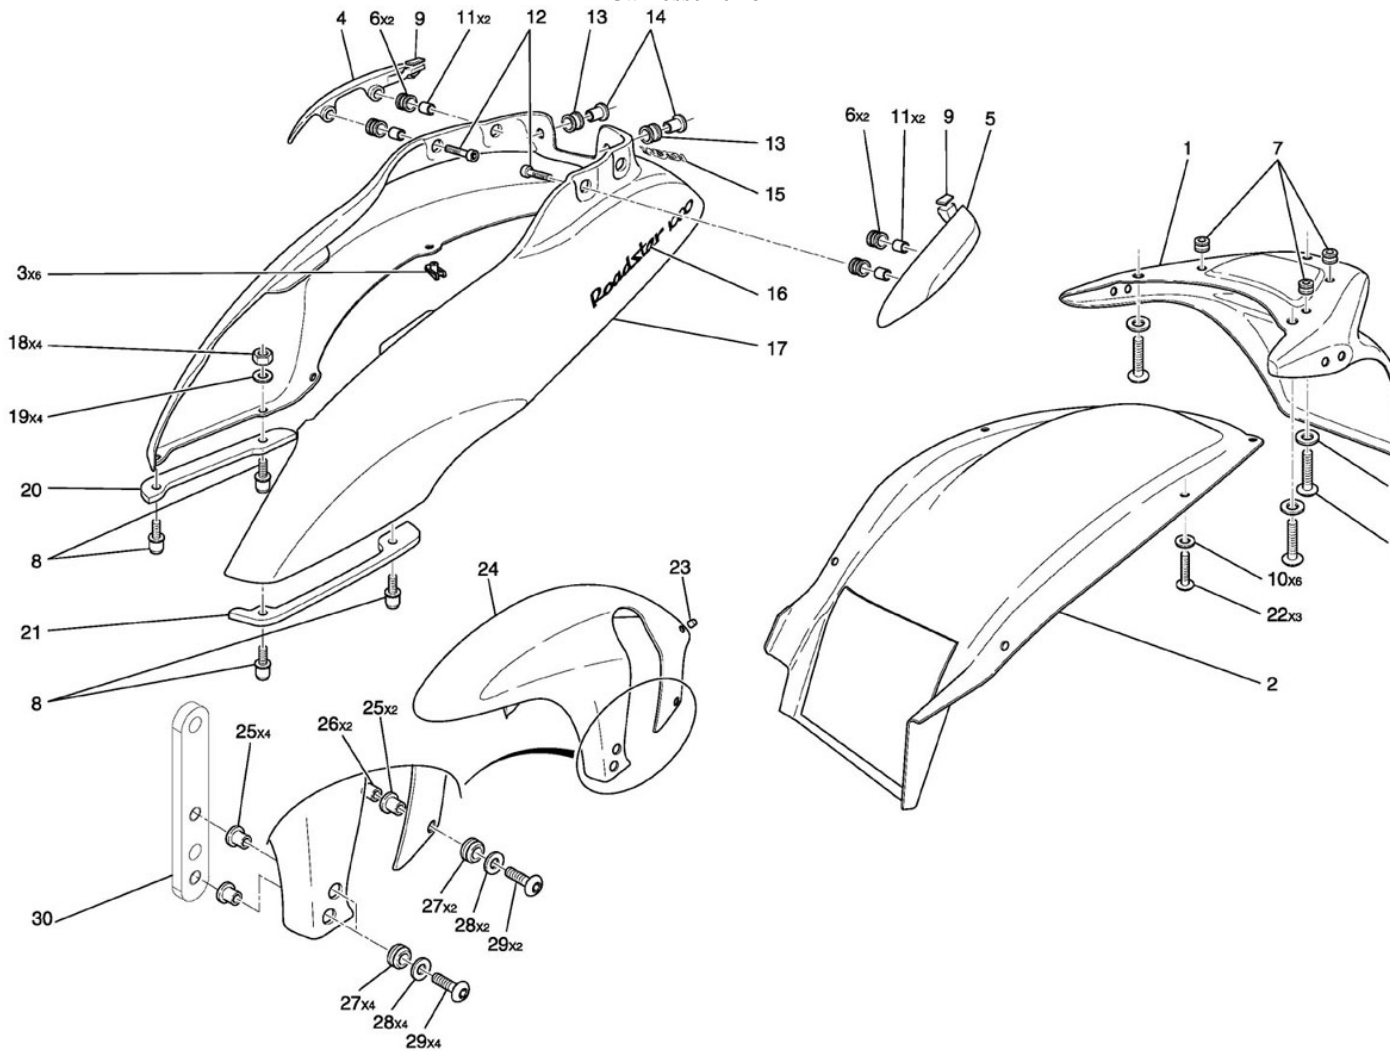

Carrosserie 451

NUMERO

1
2
3
4
5
6
7
8
9
10
11
12
13
14
15
16
16
17
18
19
20
21
22
23
24
24
24
25
26
27
28
29
30

DESIGNATION

Porte plaque
Passage de roue
Clips écrou M5
Poignée passager droite
Poignée passager gauche
Silent bloc
Silent bloc
Pion carrosserie / platine
Caoutchouc poignée passager G/D
Rondelle plastique 5,3*12*1
Entretoise poignée passager
Vis CHC M8*45 C8,8 ZFN
Silent bloc
Entretoise
Autocollant VOXAN petit modèle
Autocollant ROADSTER 1000 Rouge
Autocollant ROADSTER 1000 Gris
Tour de selle gris anthracite mat
Ecrrou autofreiné HMFR M6
Rondelle Z6N ZFN
Joint platine droite 3 mm
Joint platine gauche 3 mm
Vis BHC M5*16 C8,8 TCP Inox
Bouchon garde boue avant
Garde boue avant gris
Garde boue avant rouge 03
Garde boue crépuscule
Entretoise garde boue
Entretoise
Silent bloc
Rondelle M6 ZFN
Vis BHC M6*16 C10,9 ZFN
Patte garde boue avant

CODE PIECE

F01 46 100 XY
F01 45 102 XX
F01 54 118 XX
F01 45 138 GXAY
F01 45 140 GXAY
F01 51 132 XX
F01 41 124 XX
F01 45 150 XX
F01 45 158 BX
Q01 N0 029 XX
F01 45 116 BX
Q01 V0 050 XF
F01 31 168 XX
F01 31 160 DX
F01 45 170 AX
F04 45 100 AX
F01 45 164 AX
F01 43 101 XYAX
Q01 E0 024 XX
Q01 N0 005 XF
F01 45 146 AX
F01 45 148 AX
Q01 V0 140 XX
F01 41 140 AX
F04 41 100 AXAA
F04 41 100 AXJC
F04 41 100 AXYA
F02 41 162 AX
F02 41 156 AX
F01 41 124 XX
Q01 N0 006 XF
Q01 V0 015 XF
F04 41 102 AX