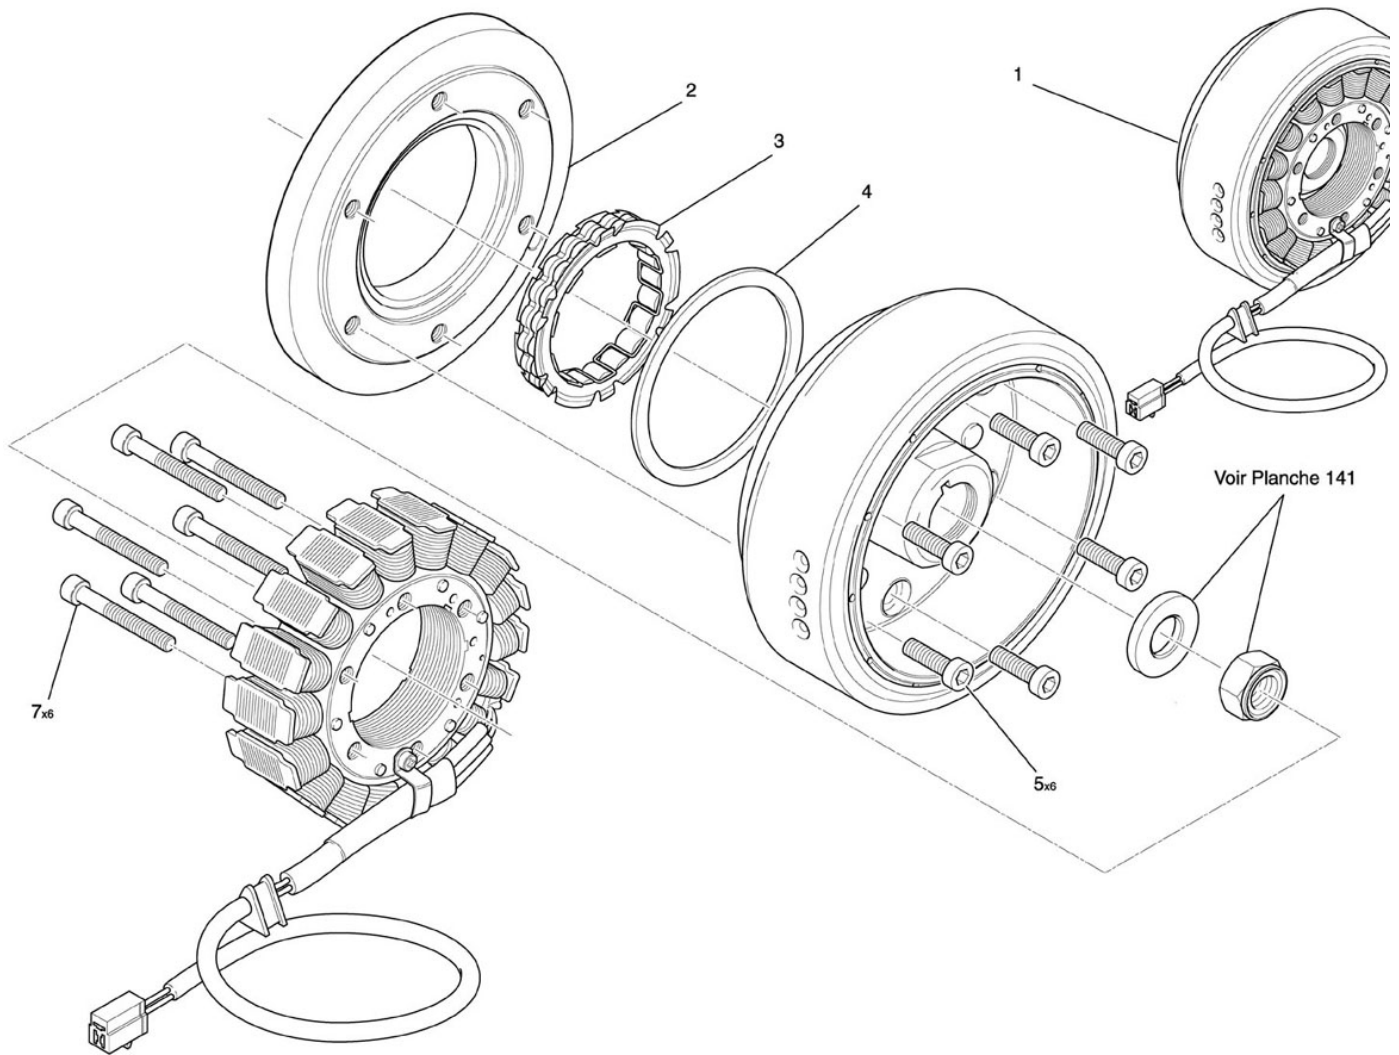

## Alternateur 331

**NUMERO**

1  
2  
3  
4  
5  
7

**DESIGNATION**

Alternateur  
Volant d'inertie  
Roue libre démarreur  
Rondelle appui alternateur  
Vis CHC M8\*20 TB C10,9 ZFN  
Vis CHC M6\*35-24 C8,8 ZFN

**CODE PIECE**

F01 33 170 BX  
F01 33 240 AX  
F01 19 102 XX  
F01 33 182 DX  
Q01 V0 190 XF  
Q01 V0 024 XF