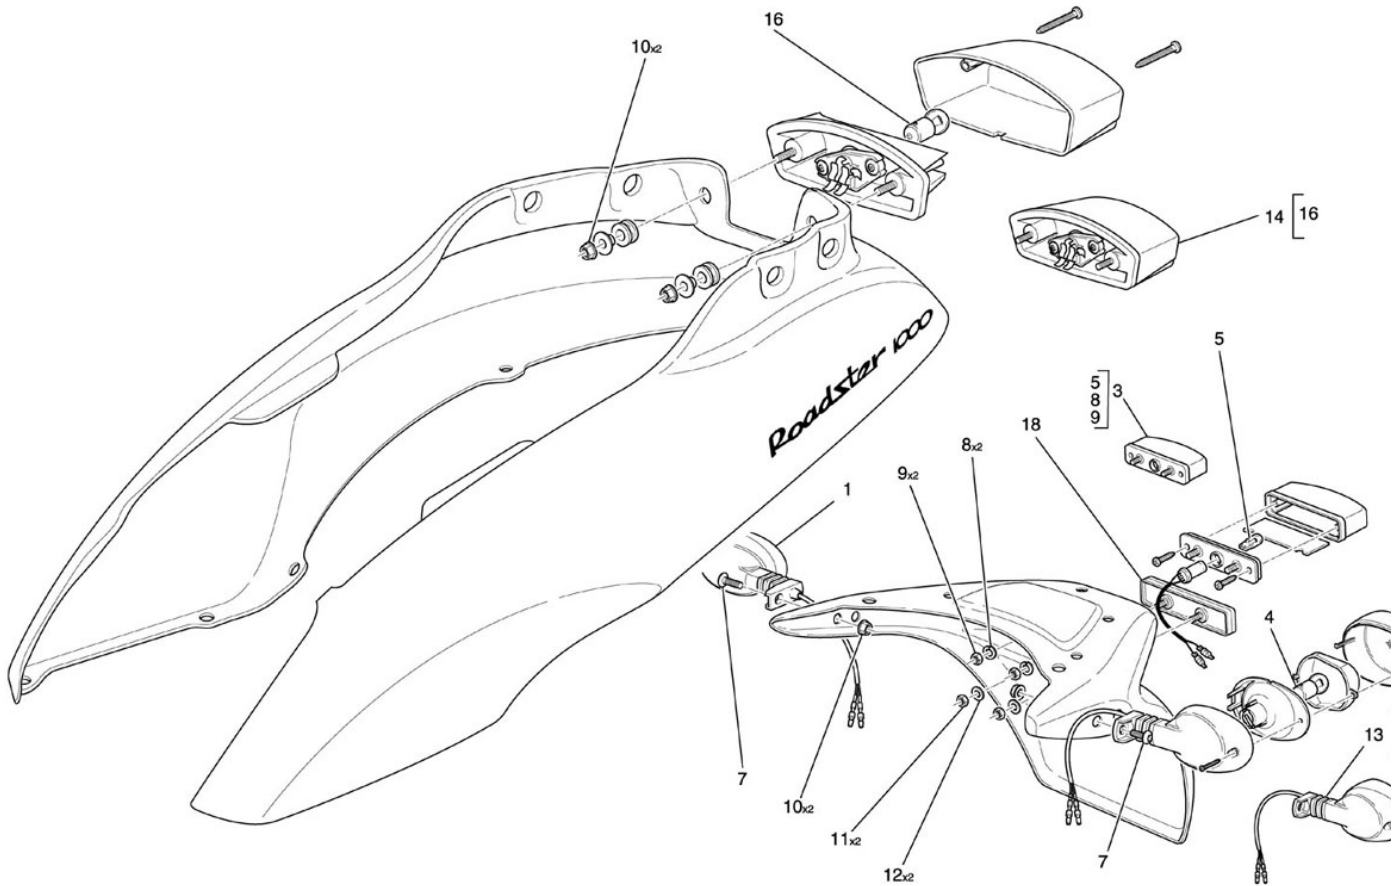

Eclairage arrière 312

NUMERO

1
3
4
5
7
8
9
10
11
12
13
14
16
18

DESIGNATION

Clignotant AVG/ARD
Eclairage de plaque
Ampoules / clignotant 12V 10W
Ampoule / veilleuse 12V 5W
Vis BHC M6*20 C10.9 ZFN
Rondelle M4N ZFN
Ecroû HM5 ZFN
Ecroû autofreiné embase M6
Ecroû HM4 ZFN
Rondelle M4N ZFN
Clignotant AVD/ARG
Feu arrière
Ampoules 12V 5-21W
Catadioptre arrière

CODE PIECE

F01 31 106 AX
F01 31 136 XX
F01 31 178 XS
F01 31 117 XS
Q01 V0 016 XF
Q01 N0 002 XF
Q01 E0 003 XF
Q01 E0 006 XX
Q01 E0 001 XF
Q01 N0 002 XF
F01 31 100 AX
F01 31 148 XX
F01 31 152 XS
F01 31 134 XX