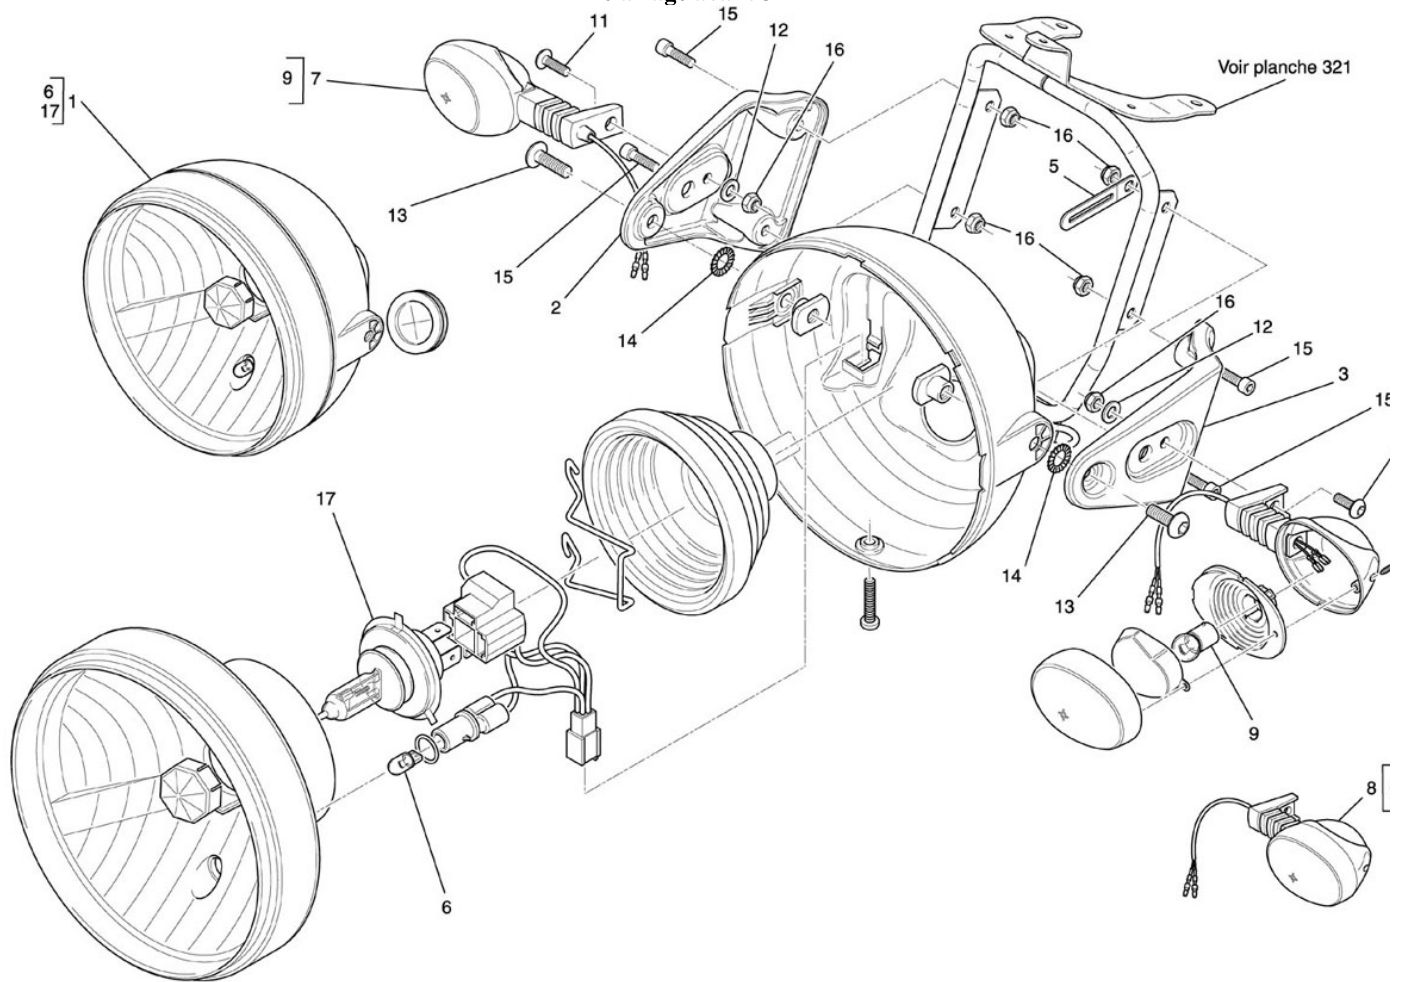

Eclairage avant 311

NUMERO

1
2
3
5
6
7
8
9
11
12
13
14
15
16

DESIGNATION

Projecteur version CEE
Patte support phare droite
Patte support phare gauche
Collier fixation faisceau
Ampoule / veilleuse 12V 5W
Clignotant AVD/ARG
Clignotant AVG/ARD
Ampoules / clignotant 12V 10W
Vis BHC M6*16 C10,9 ZFN
Rondelle Z6N ZFN
Vis BHC M8*16 ZFN
Rondelle M8 denture intérieure
Vis CHC M6*16 C8,8 ZFN
Ecroû autofreiné HMFR M6

CODE PIECE

F03 31 100 AX
F03 31 112 BXAT
F03 31 110 BXAT
F01 60 106 AX
F01 31 117 XS
F01 31 100 AX
F01 31 106 AX
F01 31 178 XS
Q01 V0 015 XF
Q01 N0 005 XF
Q01 V0 177 XF
Q01 N0 039 XX
Q01 V0 019 XF
Q01 E0 024 XX