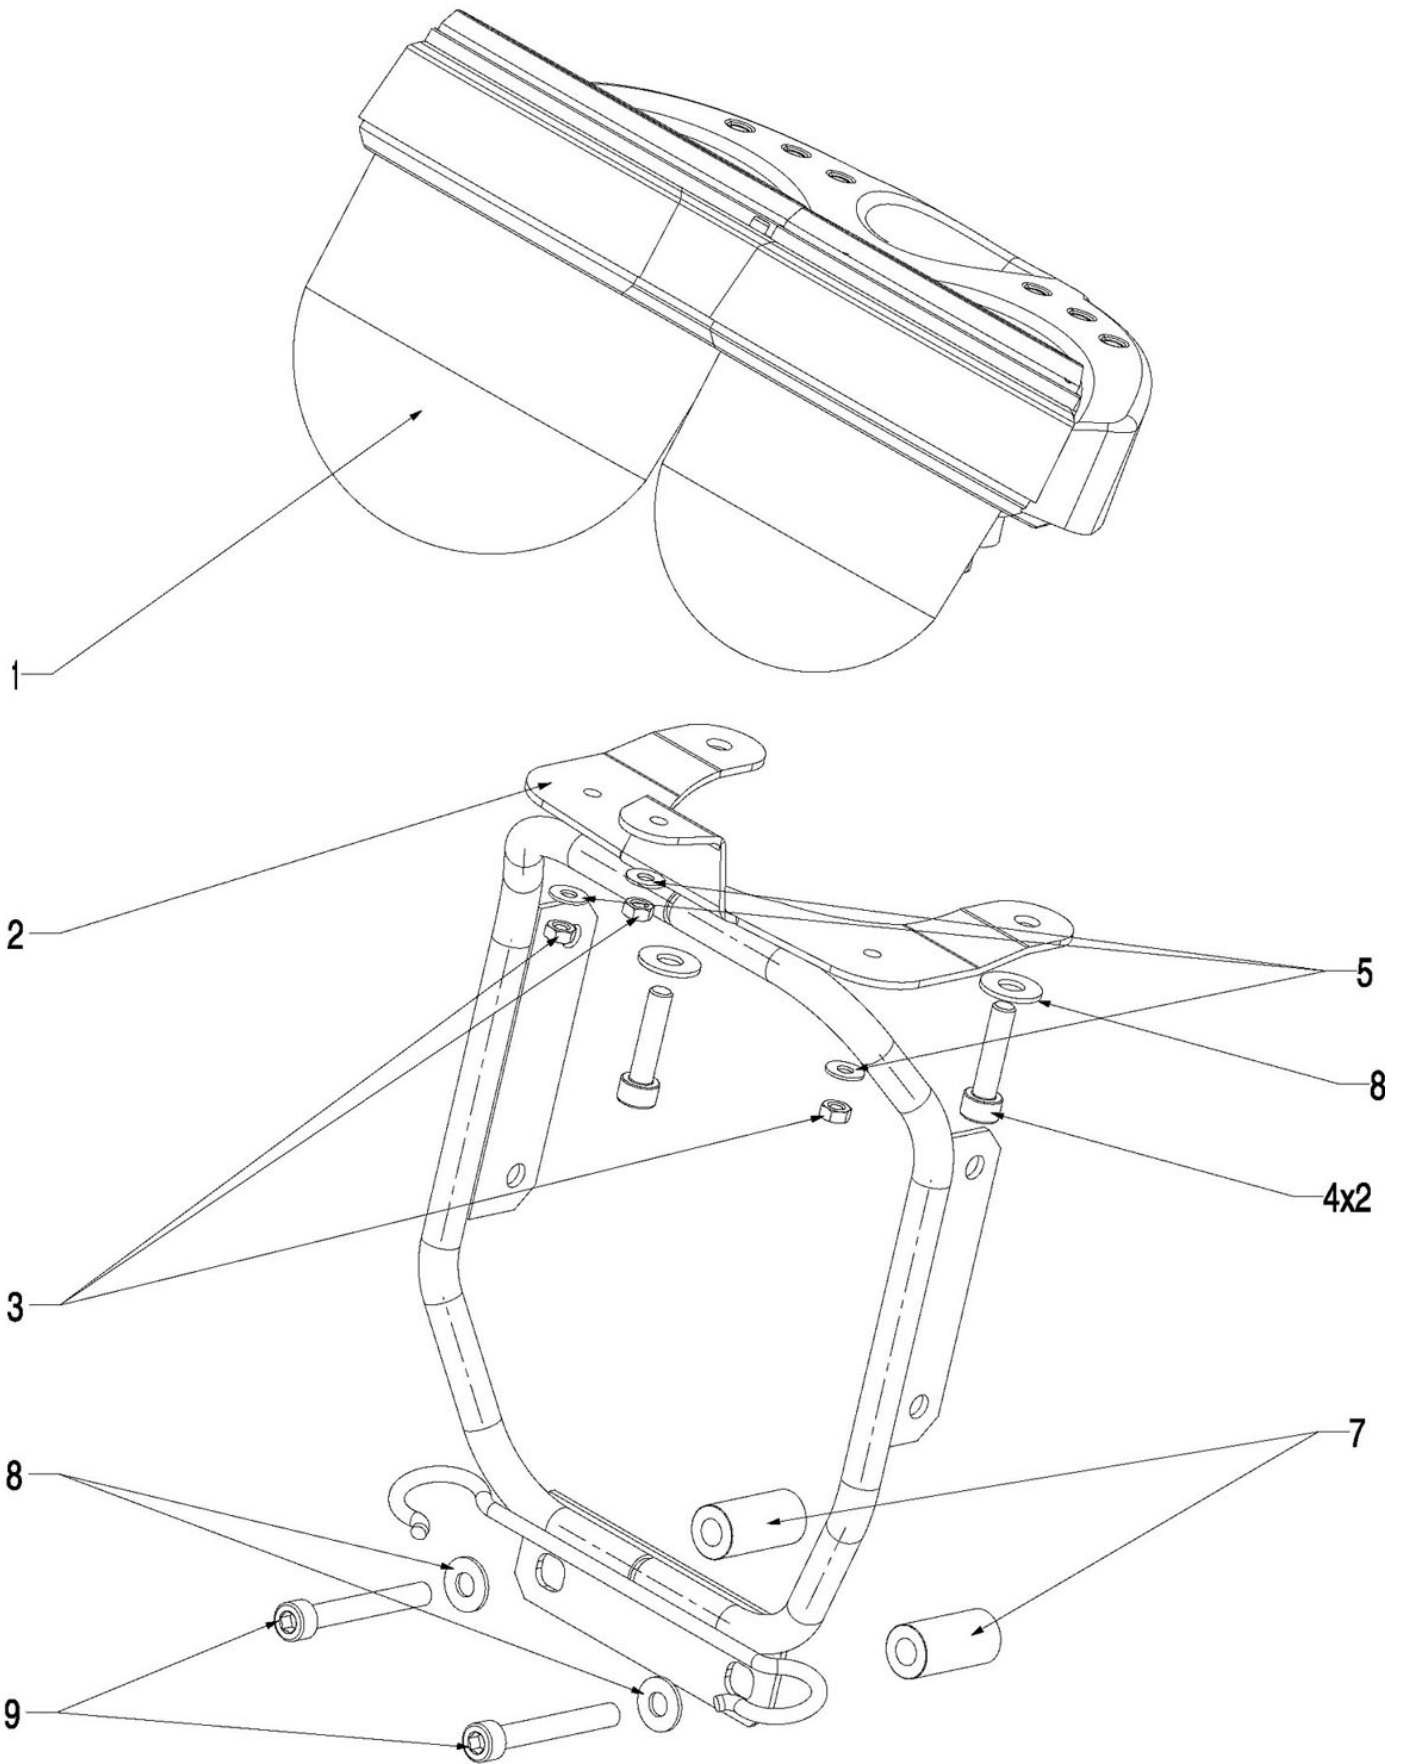

Tableau de bord 321

NUMERO

1
2
3
4
5
7
8
8
9

DESIGNATION

Tableau de bord complet
 Araignée support phare
 Ecrin HM4 ZFN
 Vis CHC M6*10 C8,8 ZFN
 Rondelle GROWER W4
 Entretoise Inf'D'araignée
 Rondelle M6 ZFN
 Vis CHC M6*40 C8,8 ZFN

CODE PIECE

F04 32 118 AX
 F03 32 106 DXFE
 Q01 E0 001 XF
 Q01 V0 017 XF
 Q01 N0 027 XX
 F04 32 116 AX
 Q01 N0 006 XF
 Q01 V0 079 XF