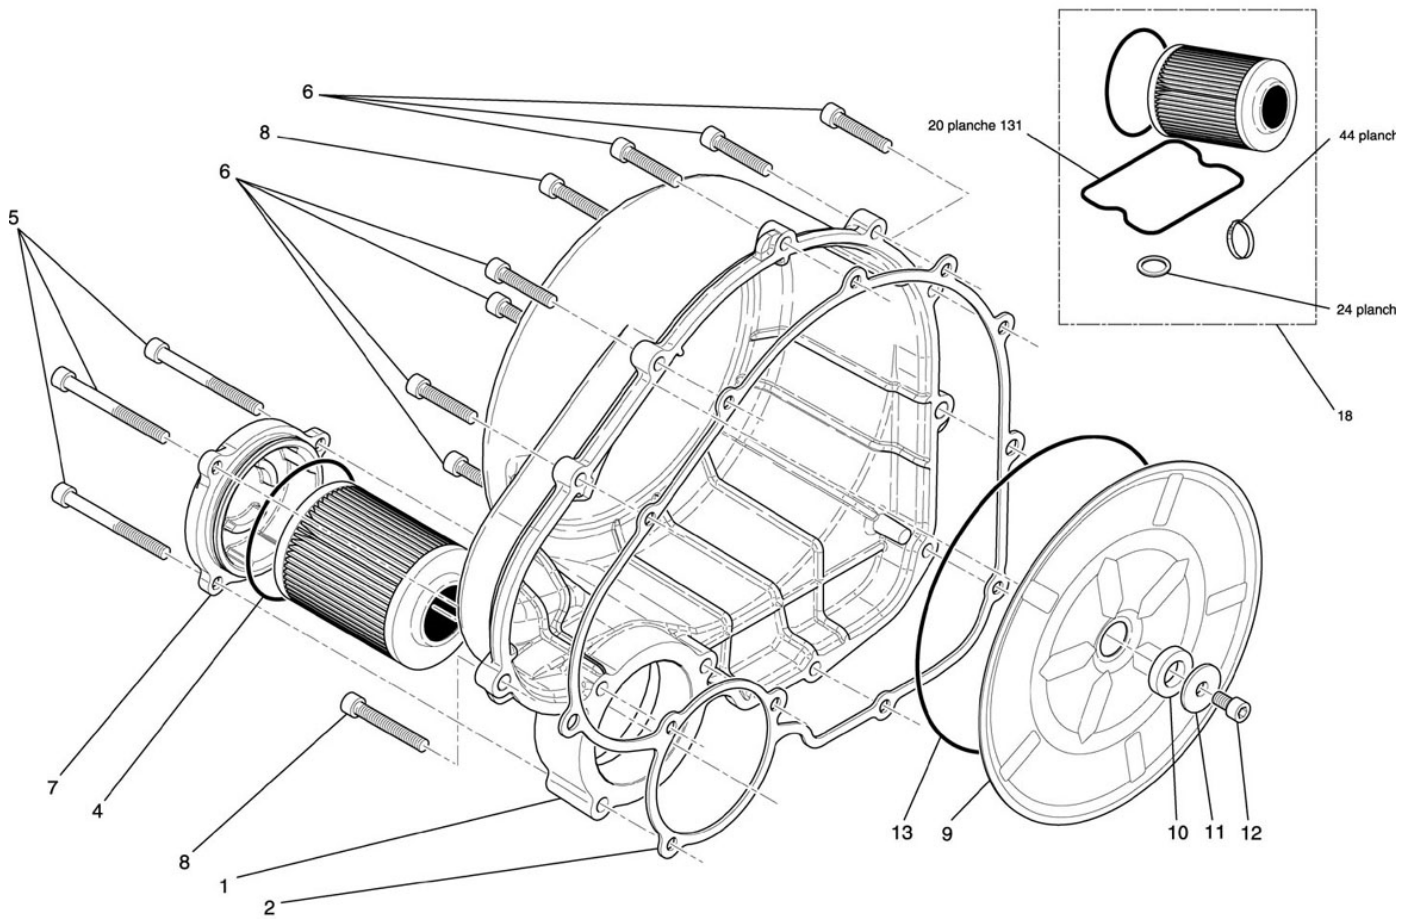

## Carter d'embrayage 132

**NUMERO**

1  
2  
4  
5  
6  
7  
8  
9  
10  
11  
12  
13  
18

**DESIGNATION**

Carter d'embrayage noir  
Joint carter embrayage  
joint torique 66\*3  
Vis CHC M6\*50-24 C8,8 ZFN  
Vis CHC M6\*25 C8,8 ZFN  
Couvercle filtre à huile  
Vis CHC M6\*35-24 C8,8 ZFN  
Tôle insonorisation carter embrayage  
Joint entretoise couvre culasse  
Rondelle LL6N bruni  
Vis CHC M6\*10 C8,8 ZFN  
Joint torique 155\*4  
Kit vidange

**CODE PIECE**

F01 13 344 CXFG  
F01 13 170 DX  
Q01 J0 071 XX  
Q01 V0 027 XF  
Q01 V0 021 XF  
F01 13 172 JX  
Q01 V0 024 XF  
F01 13 206 DX  
F01 11 236 CX  
Q01 N0 024 XG  
Q01 V0 017 XF  
Q01 J0 019 XX  
D01 64 104 XX