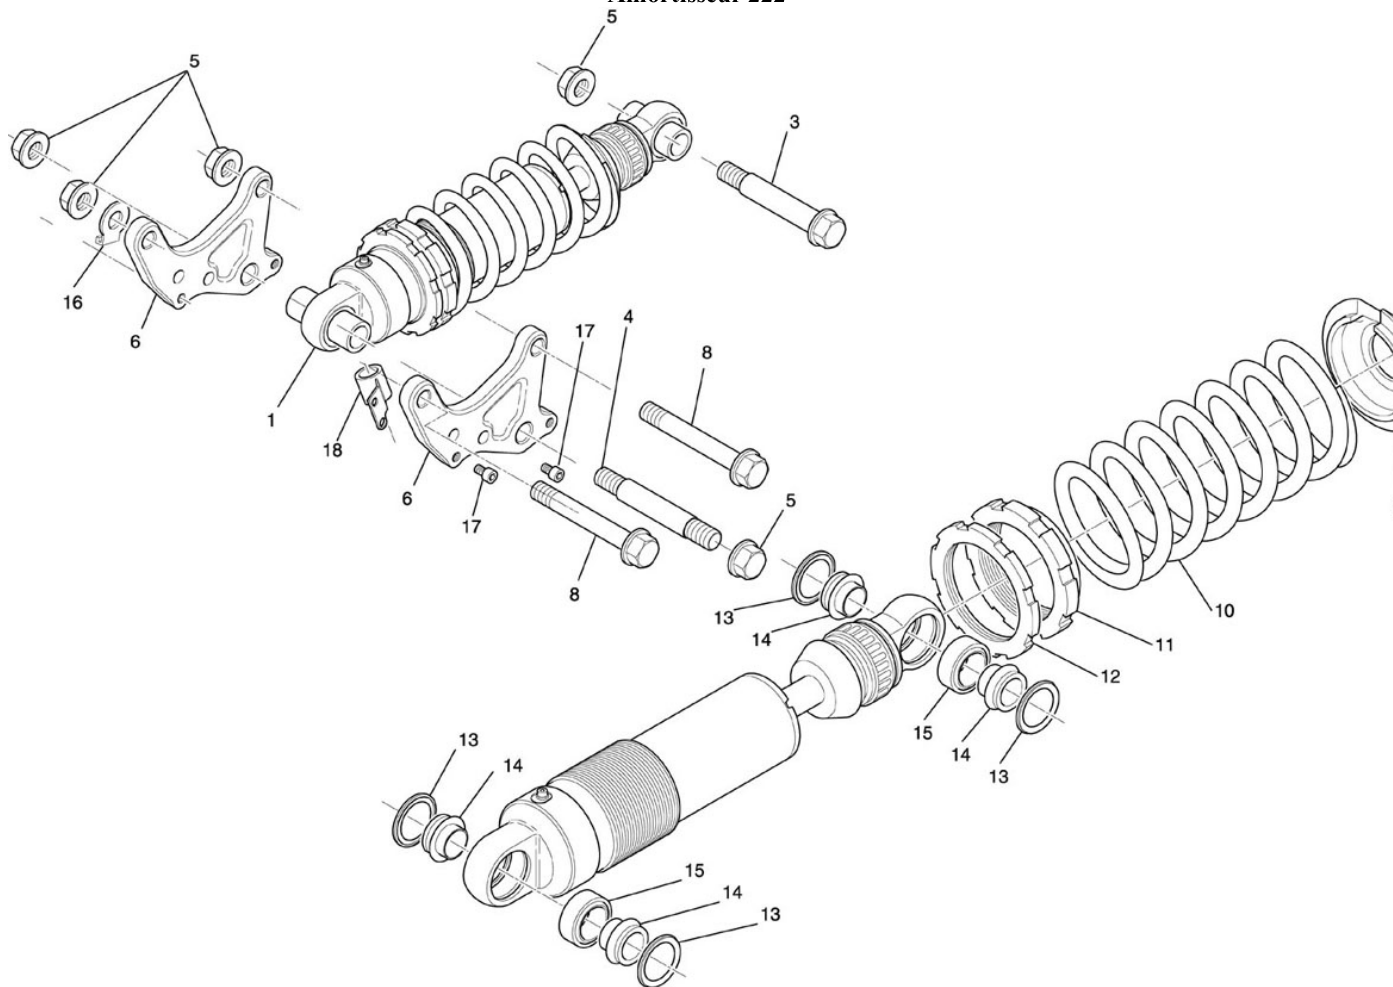

Amortisseur 222

NUMERO

1
3
4
5
6
8
9
10
11
12
13
14
15
16
17
18

DESIGNATION

Amortisseur
Axe diabolé
Axe tête amortisseur
Ecrou autof. embase M10*1.25
Patte liaison moteur / amortisseur
Vis fixation avant amortisseur
Coupelle de ressort
Ressort amortisseur
Ecrou de ressort
Contre-écrou de ressort
Joint a lèvres WP
Entretoise 12*22 WP
Rotule de suspension 1525 WP
Rondelle frein à aileron D10
Vis CHC M8*20 C8,8 ZFN
Support échappement

CODE PIECE

F01 22 370 AX
F01 22 408 AX
F01 22 418 AX
Q01 E0 042 XF
F01 22 308 BX
F01 22 282 DX
F01 22 356 AX
F01 22 296 XX
F01 22 360 AX
F01 22 362 AX
F01 22 350 AX
F01 22 352 AX
F01 22 354 AX
Q01 U0 002 AX
Q01 V0 046 XF
F02 53 105 AX