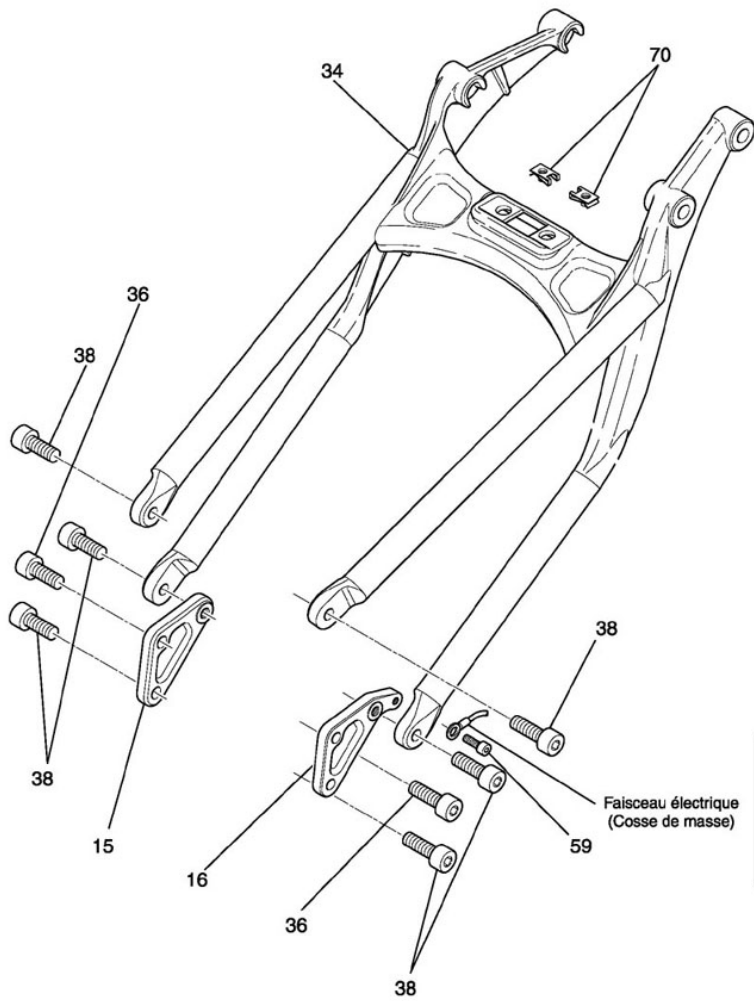

Boucle Arrière 232

NUMERO

1
2
3
4
5
6
7
8
9
15
16
34
36
38
38
59
70

DESIGNATION

Cadre
Bac à batterie
Patte maintien batterie
Protection thermique batterie
Caoutchouc fond bac à batterie
Mousse autocollante batterie
Mousse autocollante latérale
Vis BHC M6*12 C10,9 ZFN
Vis CHC M6*12 C8,8 ZFN
Patte boucle arrière
Patte boucle arrière
Boucle arrière complète noire
Vis CHC M8*35 C8,8 ZFN
Vis CHC M8*25 TB C8,8 ZFN
Vis CHC M6*12 C8,8 ZFN
Clips écrou M5

CODE PIECE

D01 23 179 EX
F01 23 420 AX
F01 23 422 AX
F01 23 424 AX
F01 23 262 DX
F01 23 234 CX
F01 23 290 XX
Q01 V0 014 XF
Q01 V0 018 XF
F01 23 314 AX
F02 23 194 BX
F01 23 198 DXFE
Q01 V0 074 XF
Q01 V0 092 XF
Q01 V0 018 XF
F01 54 118 XX