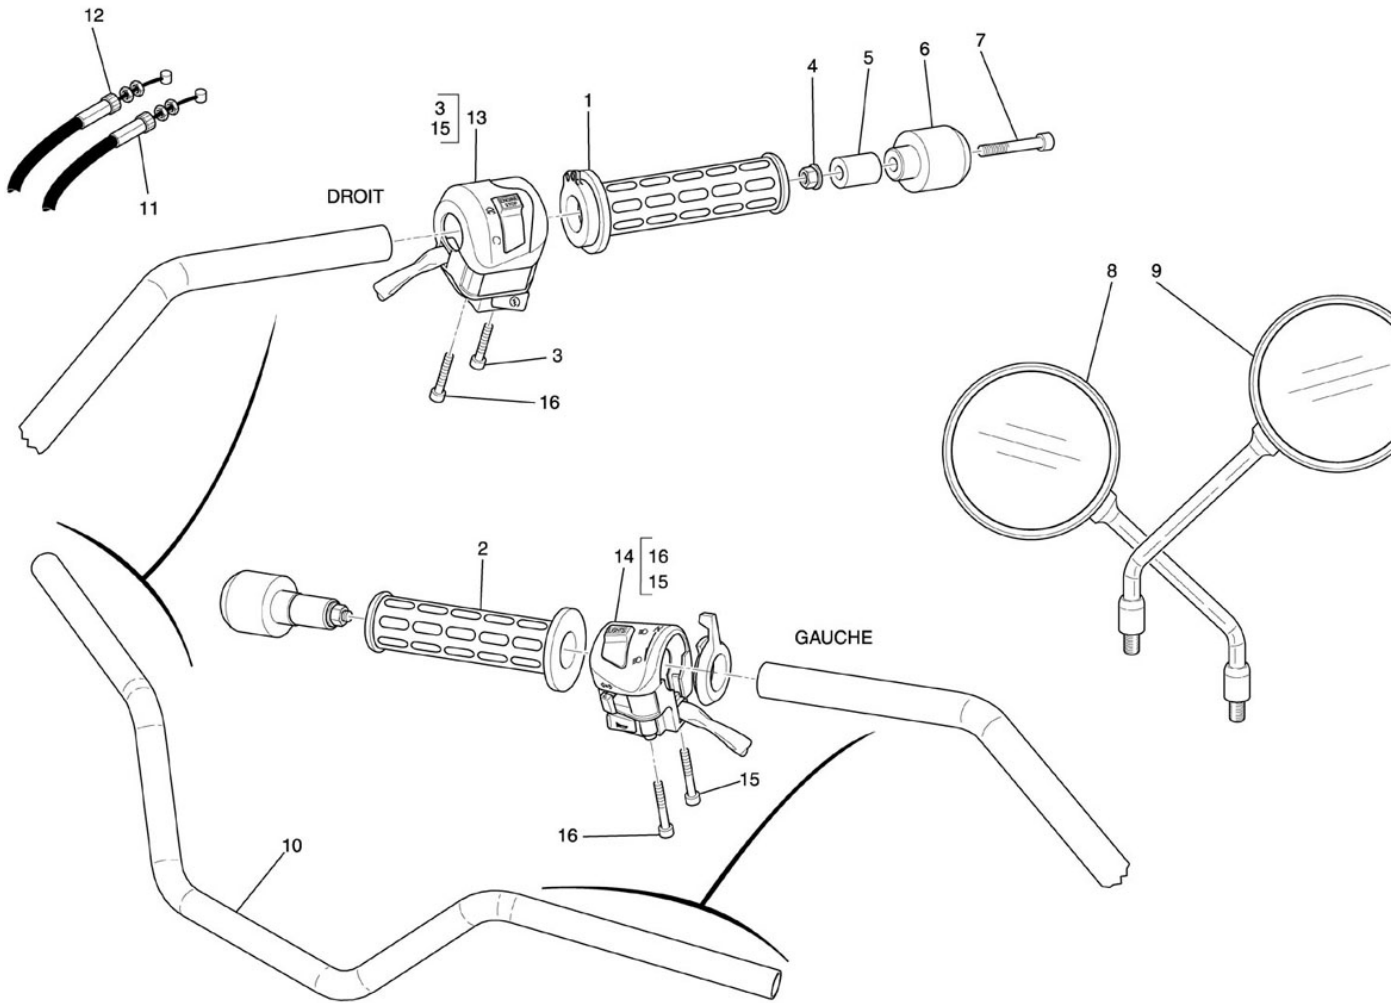

Guidon 242

NUMERO

- 1
- 2
- 3
- 4
- 5
- 6
- 7
- 8
- 9
- 10
- 11
- 12
- 13
- 14
- 15
- 16

DESIGNATION

- Poignée de gaz tournante
- Poignée caoutchouc gauche
- Vis CBL 5*50
- Ecrou à embase HM6
- Caoutchouc embout guidon
- Embout de guidon
- Vis CHC M6*50-24 C8,8 ZFN
- Rétroviseur gauche
- Rétroviseur droit
- Guidon
- Câble starter
- Câble accélérateur
- Commodo droit
- Commodo gauche
- Vis CBL 5*40
- Vis CBL 5*25

CODE PIECE

- F04 24 112 AX
- F04 24 110 AX
- Q01 V0 201 XF
- Q01 E0 004 XE
- F01 24 352 AX
- F01 24 214 BX
- Q01 V0 027 XF
- F01 24 344 BX
- F01 24 342 BX
- F04 24 104 AX
- F04 24 122 AX
- F04 24 120 AX
- F04 24 106 AX
- F04 24 108 AX
- Q01 V0 200 XF
- Q01 V0 199 XF