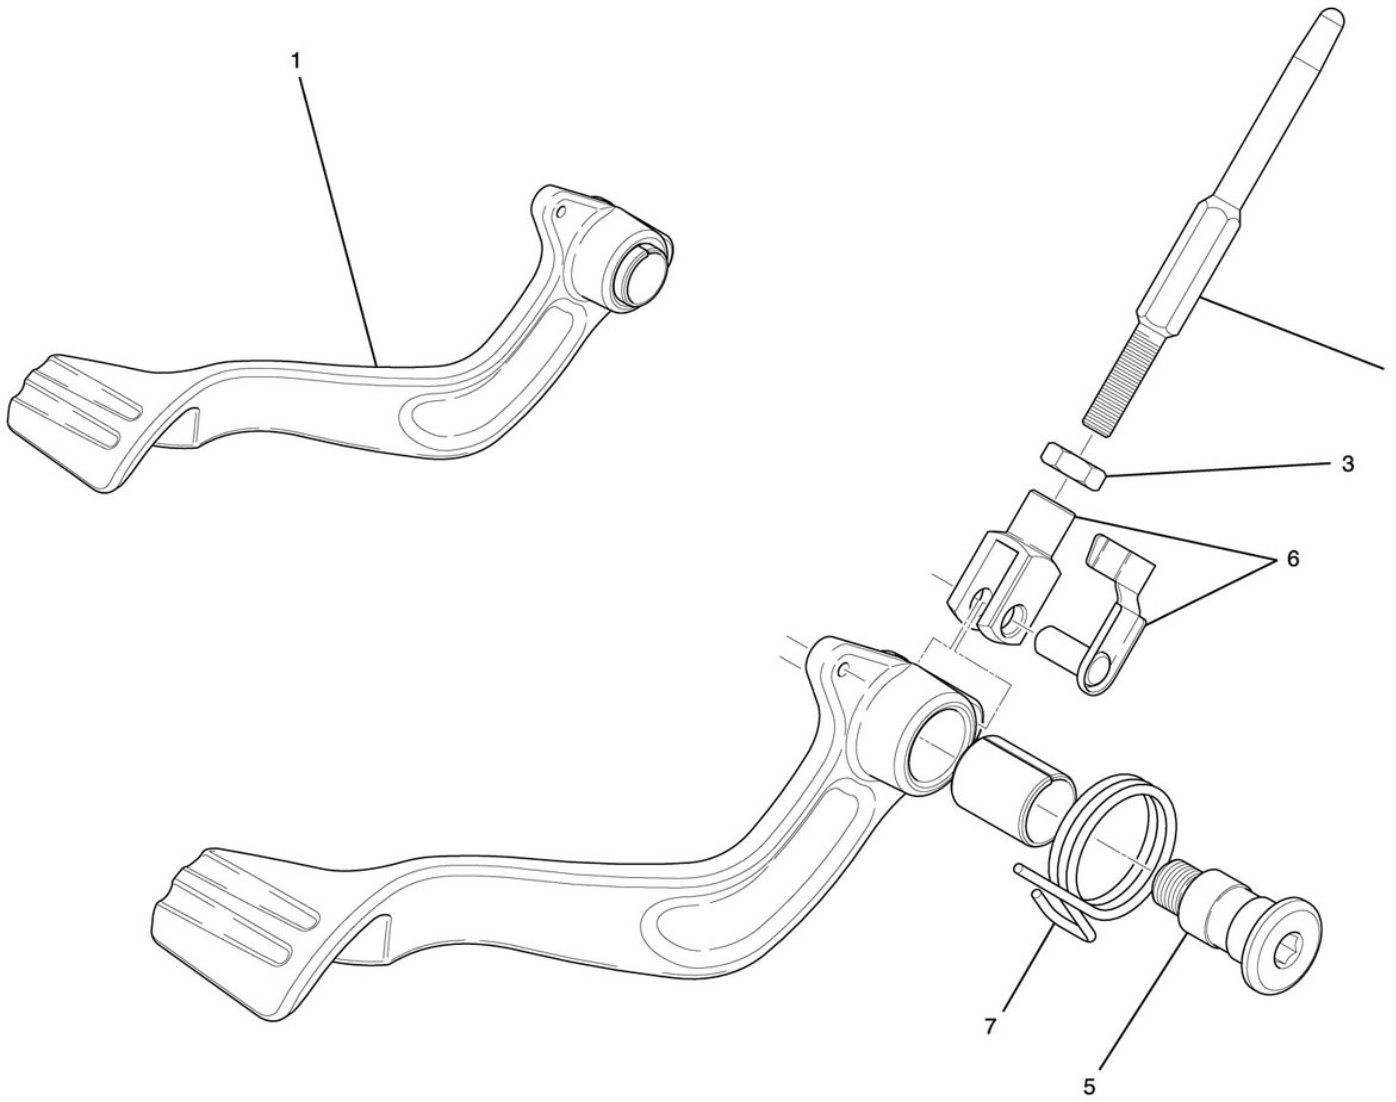

## Pédale de frein 244

### NUMERO

1  
3  
4  
5  
6  
7

### DESIGNATION

Pédale de frein  
Ecrin HM6 ZFN  
Tige de poussée  
Vis de fixation de pédale ZFN  
Chappe de tige de poussée  
Ressort retour pédale

### CODE PIECE

D01 24 140 DX  
Q01 E0 009 XF  
F01 24 150 HX  
F01 24 264 DX  
D01 24 306 XX  
F01 24 266 EX