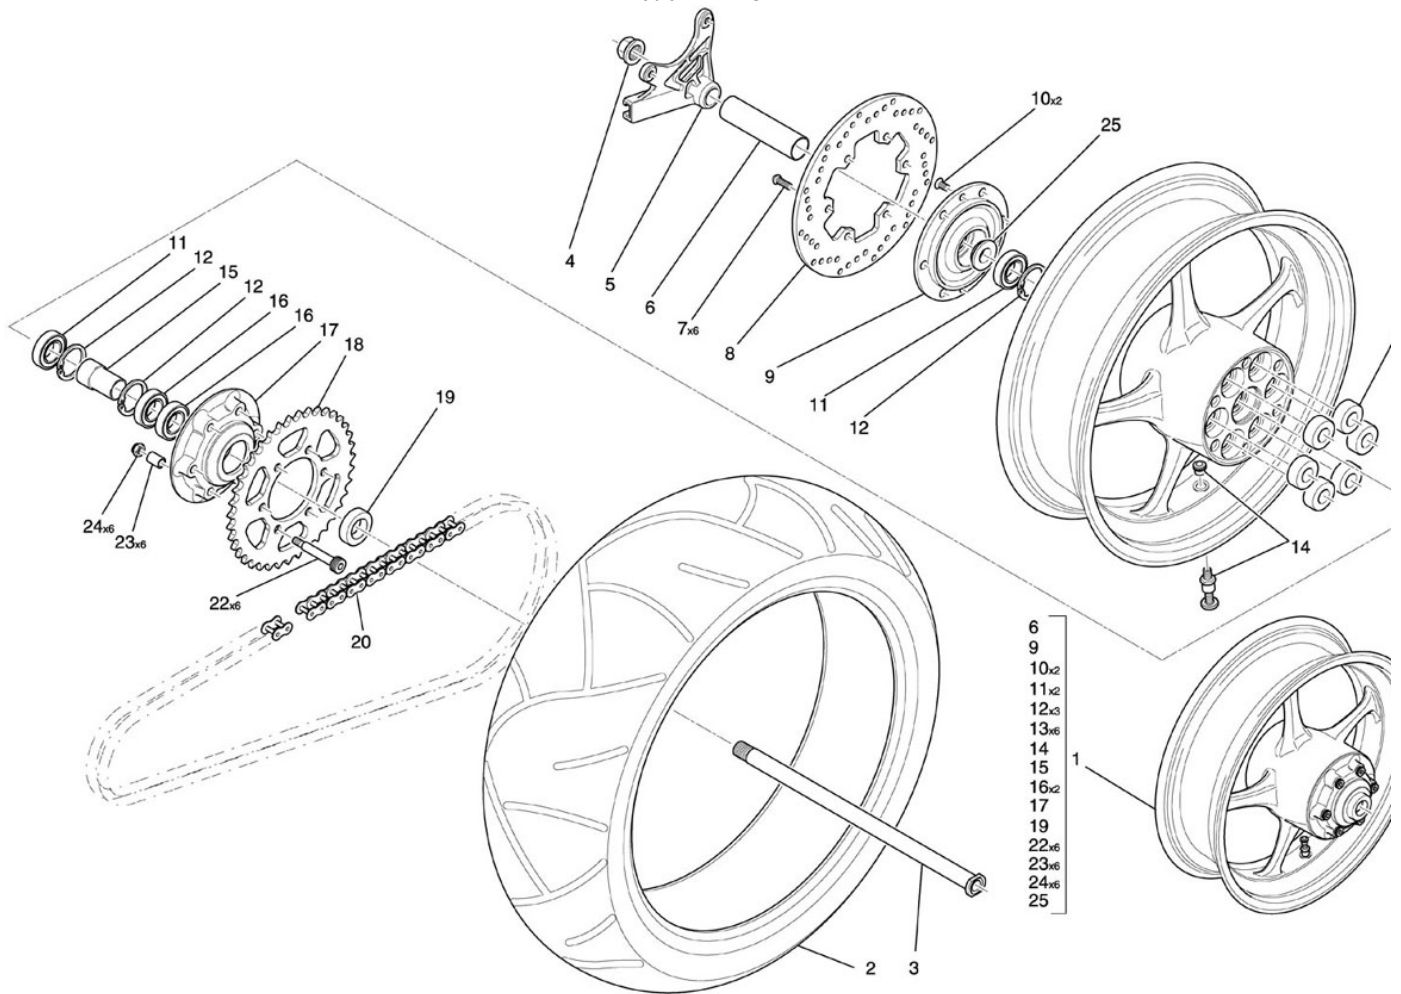

## Roue AR 223

### NUMERO

1  
2  
3  
4  
5  
6  
7  
8  
9  
10  
11  
12  
13  
14  
15  
16  
17  
18  
19  
20  
22  
23  
24  
25

### DESIGNATION

Jante arrière  
Pneu PILOT 180/50 ZR 17TL Road  
Axe de roue arrière  
Ecroû autofeiné embase M18  
Support étrier  
Entretoise moyeu roue arrière  
Vis BHC M8\*25 C8,8 ZFN  
Disque de frein arrière  
Flasque support disque roue AR  
Vis FHC M6\*16 C8,8 ZFN  
Roulement 6204 20\*47\*14  
Anneau élastique pour alésage 47\*1.75  
Silent bloc porte couronne  
Valve + bouchon  
Entretoise intérieure porte couronne  
Roulement 6005 2RS  
Porte couronne  
Couronne 40 dents  
Entretoise extérieure gauche  
Chaîne secondaire 53 maillons  
Vis UNI ISO 7379 M8\*40  
Entretoise vis porte couronne  
Ecroû autofeiné HFR C8,8  
Entretoise support disque

### CODE PIECE

E01 22 218 BF  
F04 22 100 AX  
F01 22 184 KX  
Q01 E0 013 XX  
F01 22 142 JX  
F01 22 192 AX  
Q01 V0 045 XF  
F01 22 186 BX  
F01 22 232 AX  
Q01 V0 034 XF  
F01 22 312 AX  
Q01 A0 019 XX  
F01 22 242 AX  
F01 22 208 AX  
F01 22 238 AX  
F01 22 314 AX  
F01 22 366 AX  
F01 22 204 CX  
F01 22 240 AX  
F01 22 382 AX  
F01 22 252 AX  
F01 22 244 AX  
Q01 E0 043 XX  
F01 22 236 AX