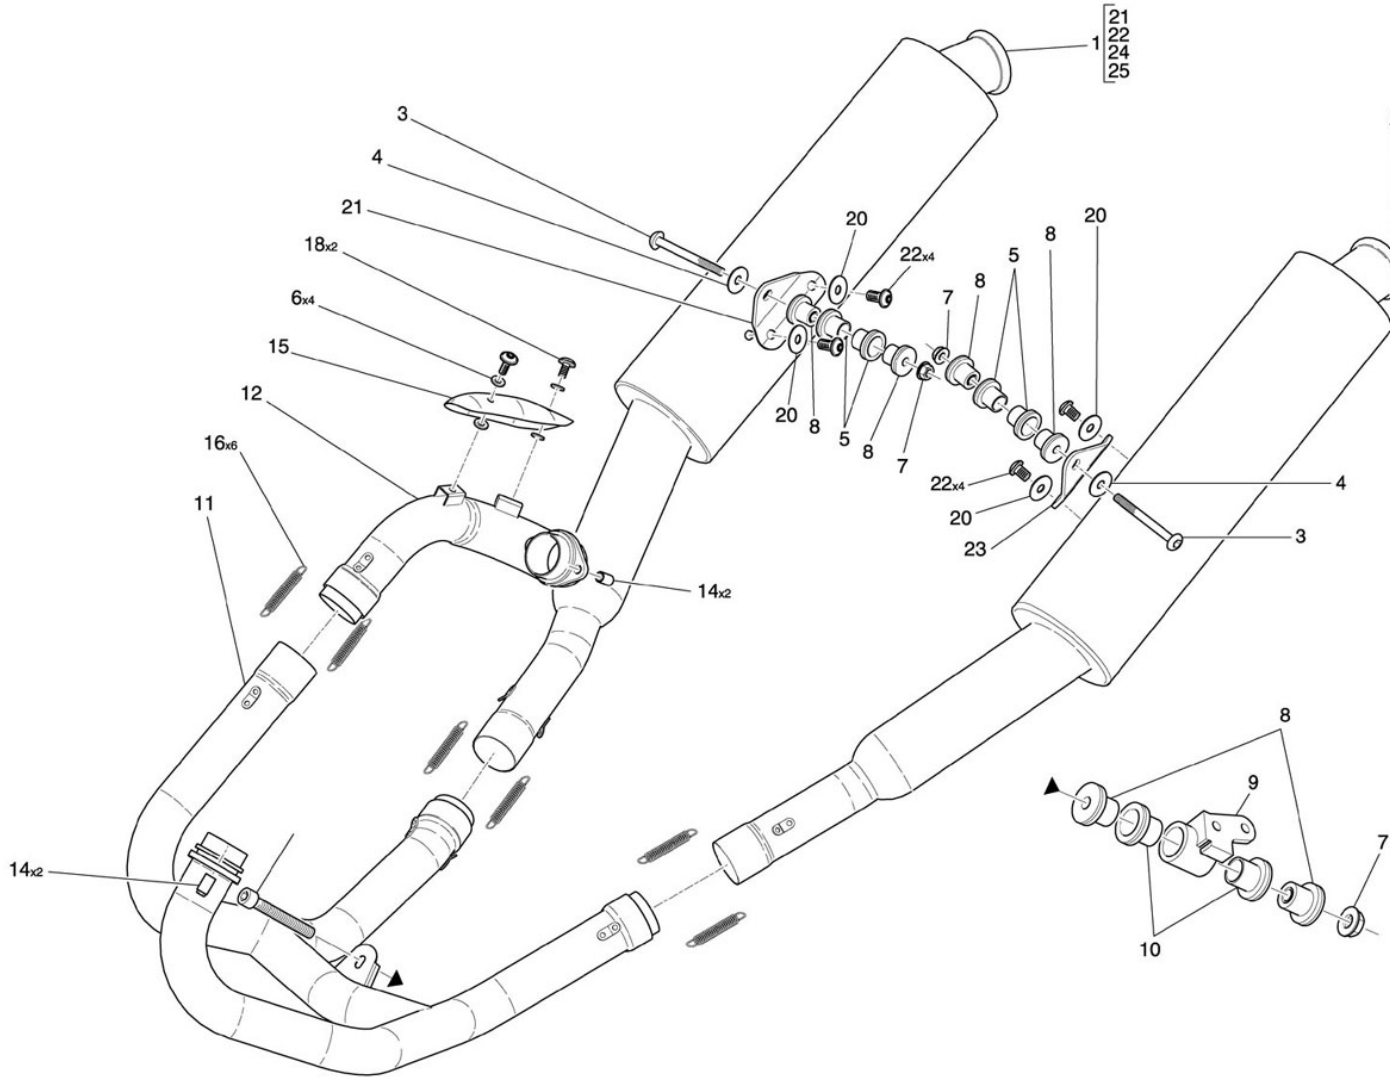

Echappement 531

NUMERO

- 1
- 2
- 3
- 4
- 5
- 6
- 7
- 8
- 9
- 10
- 11
- 12
- 14
- 15
- 16
- 18
- 20
- 21
- 22
- 23

DESIGNATION

- Silencieux droit catalysé
- Silencieux gauche catalysé
- Vis CHC M8*55-28 C8,8 ZFN
- Rondelle L8N
- Silent bloc caoutchouc 70 SHORE
- Joint thermique 6,5*12*2
- Ecrou à embase M8 ZFN
- Entretoise silent bloc échappement
- Support échappement
- Silent bloc caoutchouc 45 SHORE
- Collecteur d'échappement
- Tube cylindre arrière
- Ecrou fixation échappement
- Protection tube échappement arrière
- Ressort d'échappement
- Vis BHC EMBASE M6*10 INOX
- Rondelle ZSN inox
- Patte fixation silencieux droite
- Vis CHC M8*20 TB C8,8
- Patte fixation silencieux gauche

CODE PIECE

- F01 53 196 AX
- F01 53 198 AX
- Q01 V0 054 XF
- Q01 N0 011 XX
- F01 53 122 BX
- Q01 J0 047 XX
- Q01 E0 010 XF
- F01 53 124 BX
- F02 53 105 AX
- F02 53 110 AX
- F01 53 180 AX
- F01 53 178 AX
- F01 53 130 BX
- F01 53 120 XX
- F01 53 190 AX
- Q01 V0 153 XX
- Q01 N0 046 XX
- F01 53 204 AX
- Q01 V0 145 XX
- F01 53 206 AX